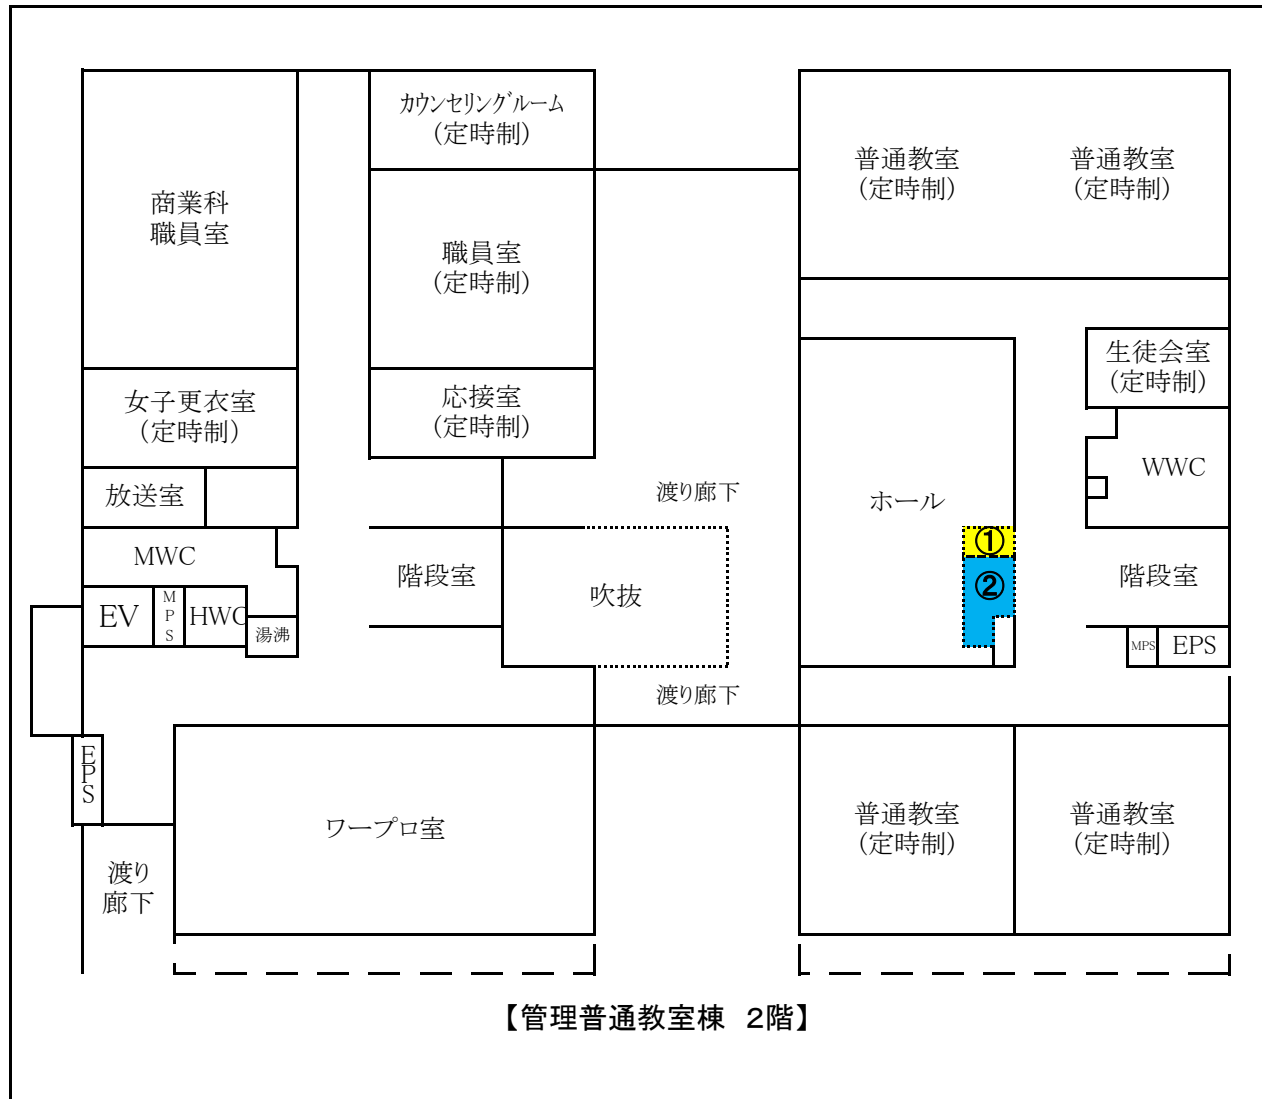

図1 公募物件位置図

【敷地全景】

①：物件1 パン販売機1台（貸付面積1.10㎡）

②：物件2 飲料販売機2台（貸付面積2.78㎡）