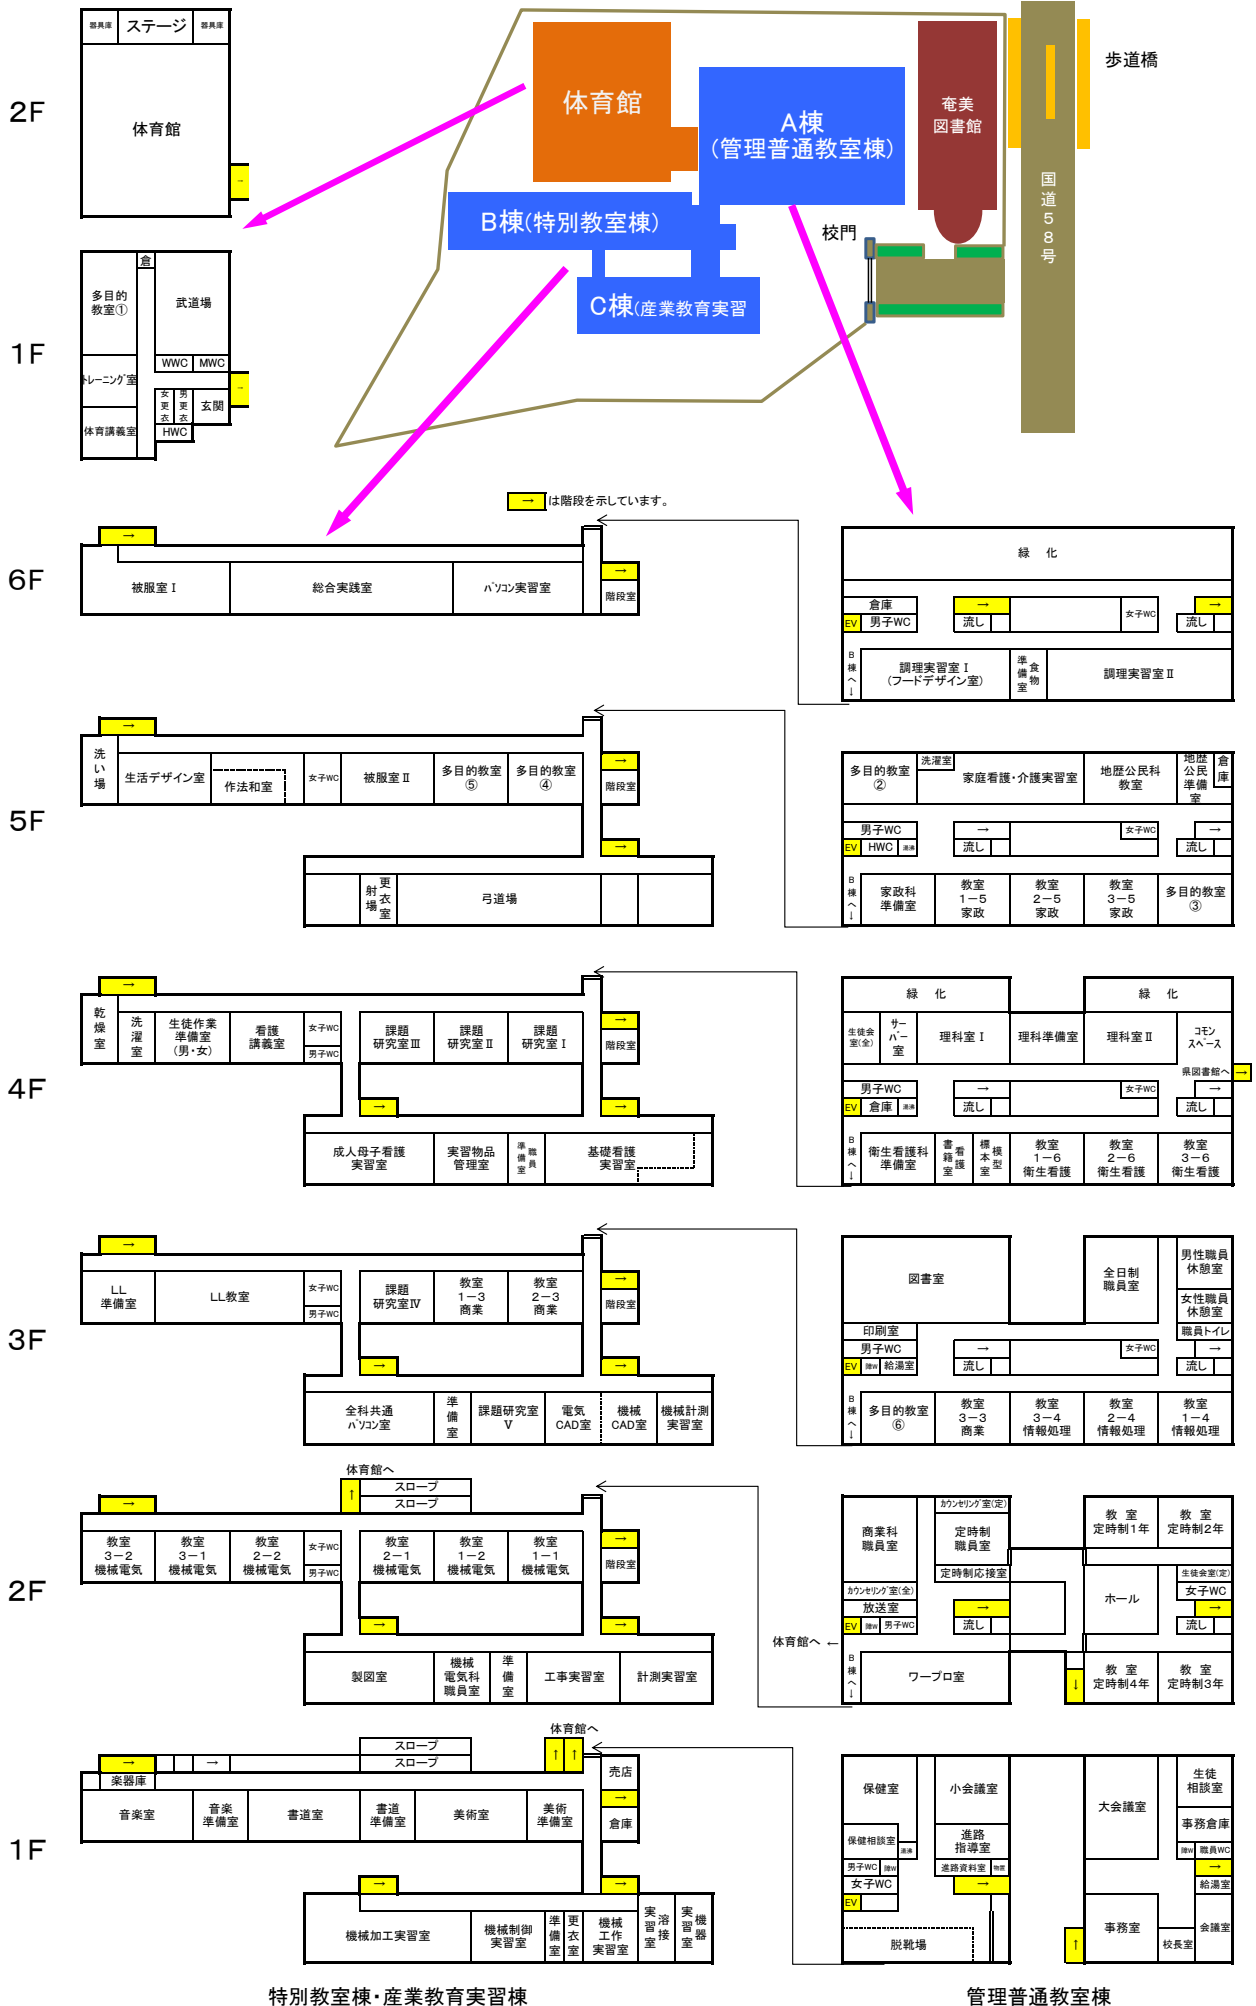

奄美高等学校 教室配置図

特別教室棟・産業教育実習棟

管理普通教室棟