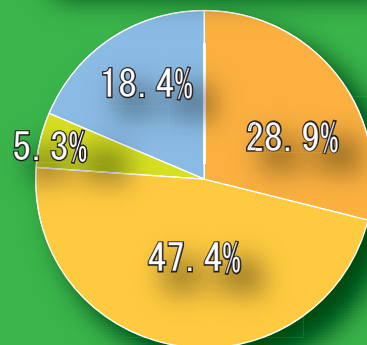

吹高だより

平成30年度第5号 平成31年3月発行

発行／鹿児島県立吹上高等学校活性化委員会

鹿児島県日置市吹上町今田1003

電話：099-296-2411

ファックス：099-296-2412

ホームページ：<http://www.edu.pref.kagoshima.jp/sh/fukiage/top.html>

メールアドレス：fukiage-sh@edu.pref.kagoshima.jp

電気科

情報処理科

電子機械科

県内就職

県外就職

公務員

進学

夢実現 100% 就職・進学

吹上高校生の進路について

こんにちは。今年度も生徒の希望する進路先が100%実現いたしました。本日は吹上高校生の進路についてお話しします。ご存知のとおり吹上高校には、電気科・電子機械科・情報処理科の専門の勉強をする学科だけがあり普通科はありません。したがって卒業時に就職を選択する生徒が多いのですが、進学する生徒も一定の割合でいます。最近では求人数が多く就職しやすい環境にあり、以前より就職を希望する生徒が多いですが、それでも約2割の生徒が進学を希望します。また就職する生徒の半数以上が県内に残ります。ですがこの進路の割合は、学科によってだいぶ違いがあります。まず電気科ですが、進学は1割程度で、圧倒的に就職が多いです。また就職のうち県内就職の方が県外就職より多いのも特徴です。次に電子機械科ですが、進学は2割程度で残りは就職です。電気科と違い県外就職の方が県内就職より多いのも電子機械科の特徴です。最後に情報処理科ですが、この科は他の科より進学が多くだいたい3割ぐらいですが、年によっては4割を超えることもあります。また就職は圧倒的に県内就職が多く、自宅から通勤できる企業が多いです。このように学科によって進路が違うのは、やはり学科の特徴が出ているからだと思えます。電気に関する勉強をする電気科は電気設備関連の地元企業に多く就職しますし、ものづくりについて学ぶ電子機械科は、県外の自動車や鉄鋼といった大企業のものづくりに興味を持つ生徒が多いです。パソコンや簿記等について学ぶ情報処理科は、女子の割合が多いということもあって、進学や県内就職が多くなっています。紙面の都合でこれ以上詳しくはお伝えできませんが、もし興味を持たれた方は、吹上高校にお気軽にお尋ねください。