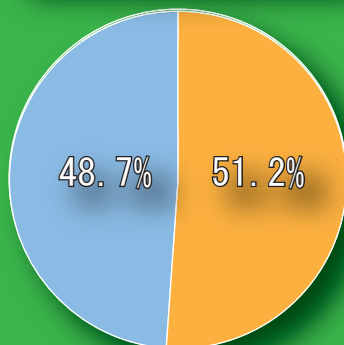

吹高だより

平成30年度第5号 平成31年3月発行

発行／鹿児島県立吹上高等学校活性化委員会

鹿児島県日置市吹上町今田1003

電話：099-296-2411

ファックス：099-296-2412

ホームページ：<http://www.edu.pref.kagoshima.jp/sh/fukiage/top.html>

メールアドレス：fukiage-sh@edu.pref.kagoshima.jp

電気科

情報処理科

電子機械科

県内就職

県外就職

公務員

進学

夢実現 100% 就職・進学

吹上高校生の進路について

こんにちは。今年度も生徒の希望する進路先が100%実現いたしました。本日は吹上高校生の進路についてお話しします。ご存知のとおり吹上高校には、電気科・電子機械科・情報処理科の専門の勉強をする学科だけがあり普通科はありません。したがって卒業時に就職を選択する生徒が多いのですが、進学する生徒も一定の割合でいます。最近では求人数が多く就職しやすい環境にあり、以前より就職を希望する生徒が多いですが、それでも約2割の生徒が進学を希望します。また就職する生徒の半数以上が県内に残ります。ですがこの進路の割合は、学科によってだいぶ違いがあります。まず電気科ですが、進学は1割程度で、圧倒的に就職が多いです。また就職のうち県内就職の方が県外就職より多いのも特徴です。次に電子機械科ですが、進学は2割程度で残りは就職です。電気科と違い県外就職の方が県内就職より多いのも電子機械科の特徴です。最後に情報処理科ですが、この科は他の科より進学が多くだいたい3割ぐらいですが、年によっては4割を超えることもあります。また就職は圧倒的に県内就職が多く、自宅から通勤できる企業が多いです。このように学科によって進路が違うのは、やはり学科の特徴が出ているからだと思えます。電気に関する勉強をする電気科は電気設備関連の地元企業に多く就職しますし、ものづくりについて学ぶ電子機械科は、県外の自動車や鉄鋼といった大企業のものづくりに興味を持つ生徒が多いです。パソコンや簿記等について学ぶ情報処理科は、女子の割合が多いということもあって、進学や県内就職が多くなっています。紙面の都合でこれ以上詳しくはお伝えできませんが、もし興味を持たれた方は、吹上高校にお気軽にお尋ねください。