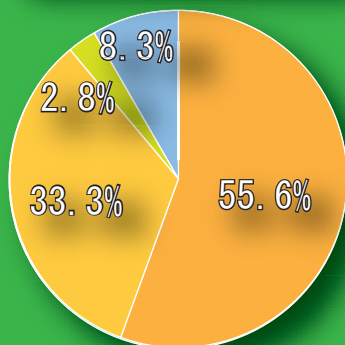

吹高だより

平成30年度第5号 平成31年3月発行

発行／鹿児島県立吹上高等学校活性化委員会

鹿児島県日置市吹上町今田1003

電話：099-296-2411

ファックス：099-296-2412

ホームページ：<http://www.edu.pref.kagoshima.jp/sh/fukiage/top.html>

メールアドレス：fukiage-sh@edu.pref.kagoshima.jp

電気科