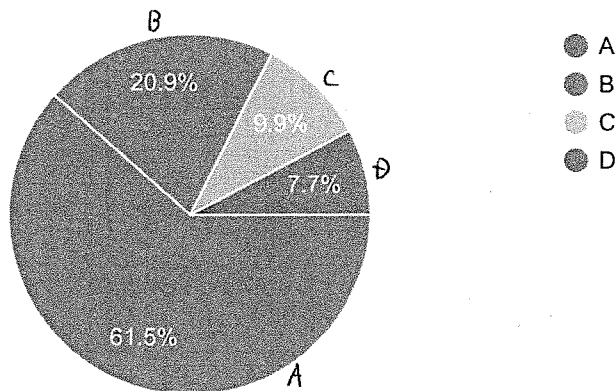

終わったら、下の [送信] をクリックしてください。ありがとうございました。

このコンテンツは Google が作成または承認したものではありません。 [不正行為の報告](#) - [利用規約](#) - [プライバシー](#)