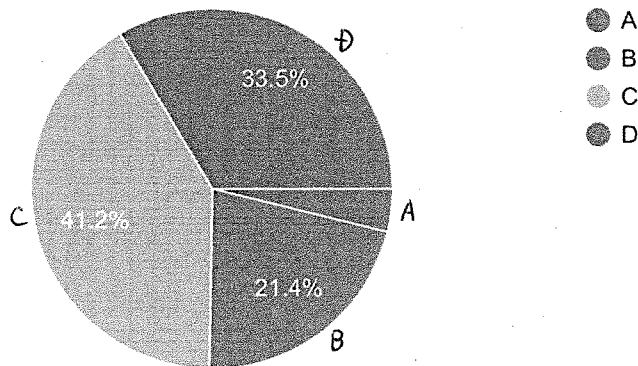

コ
ピ
ー

182 件の回答

22. 平日の平均宅習時間は、A:2時間以上 B:1～2時間未満 C:1時間未満
D:0分

コピー

182 件の回答

23. 休日の平均宅習時間は、A:2時間以上 B:1～2時間未満 C:1時間未満
D:0分

コピー

182 件の回答