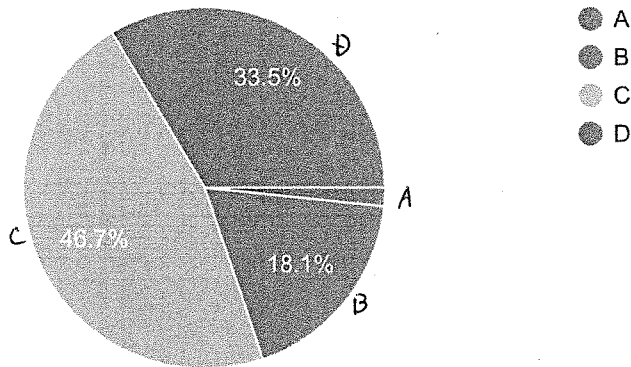

コ
ピ
ー

182 件の回答

22. 平日の平均宅習時間は、A:2時間以上 B:1～2時間未満 C:1時間未満
D:0分

コピー

182 件の回答

23. 休日の平均宅習時間は、A:2時間以上 B:1～2時間未満 C:1時間未満
D:0分

コピー

182 件の回答