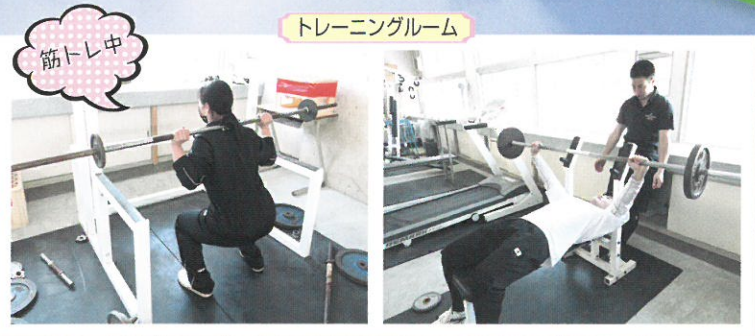

吹奏楽部

美術部

Club activities

部活動

自分を磨き、仲間と高めあう。
充実した時間を福山で。

部活動名

バドミントン部 バレーボール部
ソフトテニス部 テニス同好会
サッカー同好会 弓道同好会
卓球同好会 吹奏楽部
商業部 美術部
科学研究部