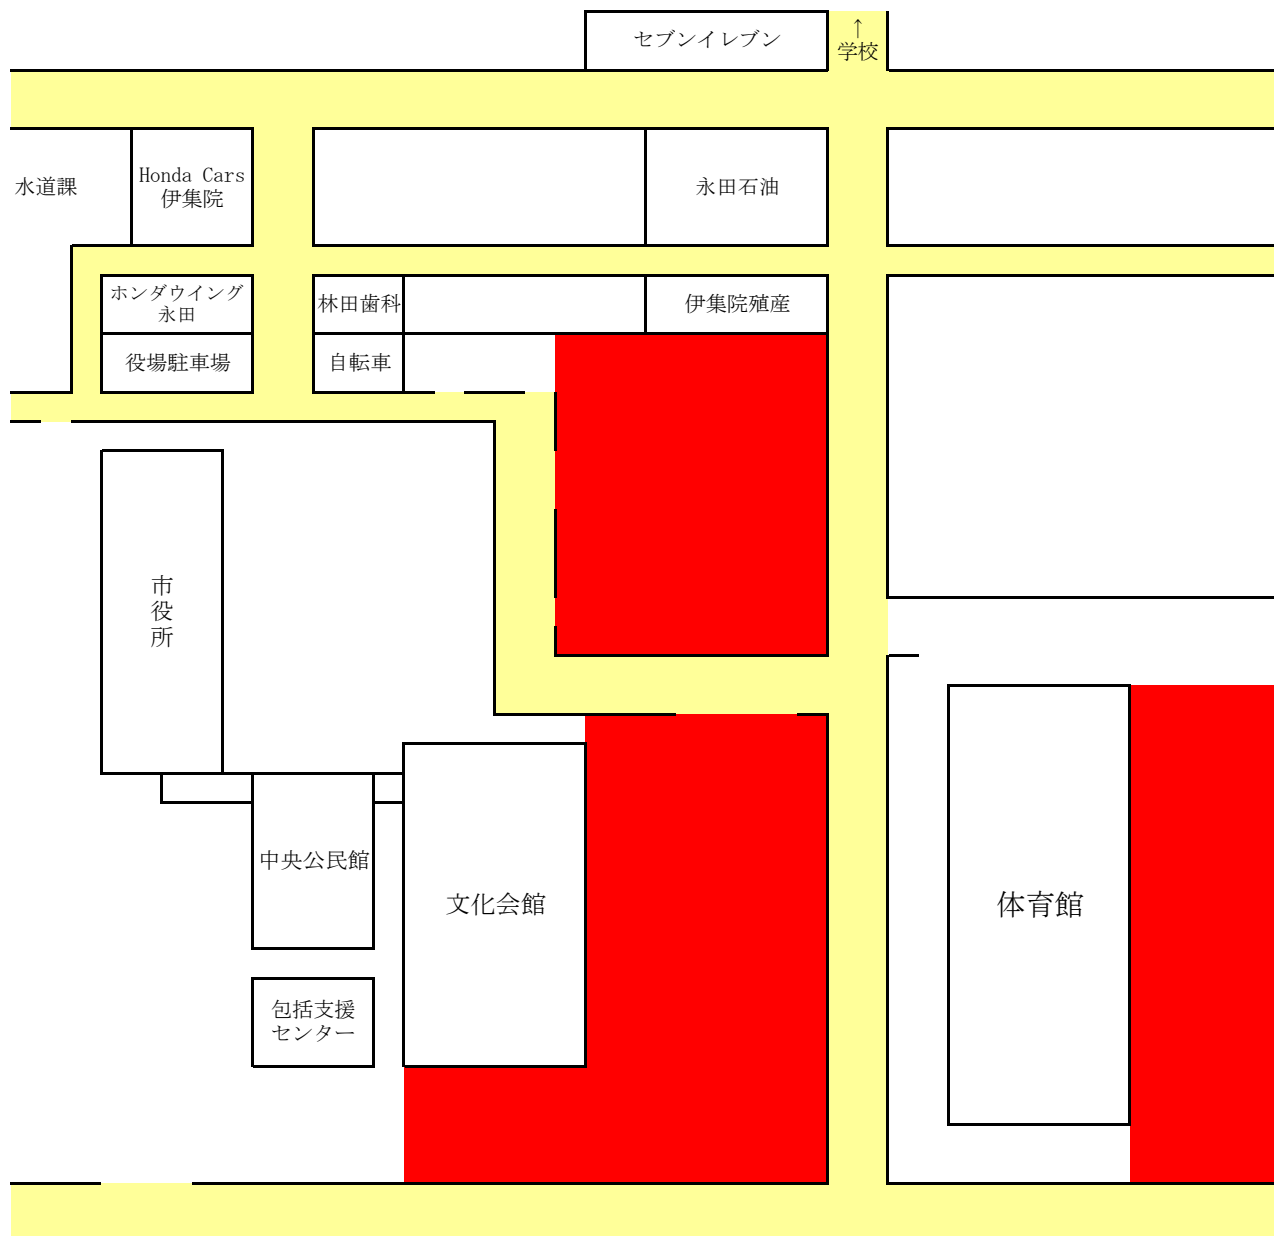

体育祭・文化祭駐車場

駐車場案内（文化会館・体育館駐車場）

**駐車場所は赤色の部分のみです。
赤色箇所以外の場所には絶対に駐車しないでください。**