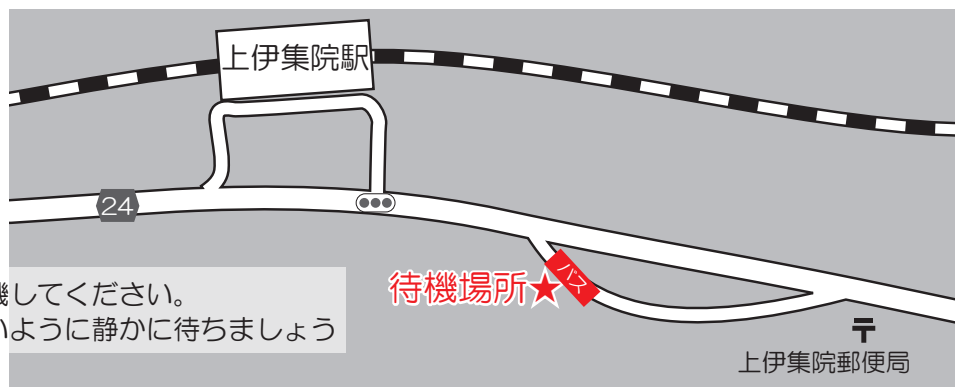

## (4) バスの乗車について

- 1 朝の健康診断で異常があった生徒は乗車できません。(必ず体温の確認もお願いします)
- 2 マスクを必ず着用し、会話はしないようにしましょう。
- 3 下の①～③以外は駅前の乗車になります。
- 4 「神村学園前」を利用している生徒は「串木野駅」か「市来駅」を利用してください。

### ①鹿児島中央駅

※歩道に広がって、通行の邪魔にならないよう十分気をつけてください。

### ②上伊集院駅

※道路の左に沿って待機してください。  
※民家に迷惑をかけないように静かに待ちましょう

### ③薩摩松元駅

※JAの駐車場をお借りしました。  
※バスが乗り入れますので、奥に待機してください。