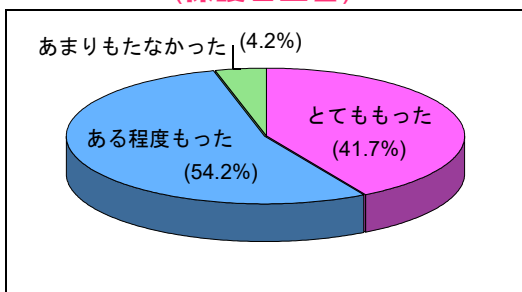

体験授業に積極的に参加

PTA会長から(保護者説明会)

体験授業の時間には、保護者説明会が同時開催されました。本校で一番大きな教室がほぼ満員になるほど、皆さんの保護者の方に参加していただきました。

参加者の声

○一つ一つの説明や対応がとても丁寧でよかった。充実した体験入学になった。(中学生)

○進学校なので、勉強ばかりだと思っていただけ、違うことがわかった。(中学生)

○出水高校は勉強のイメージしかなかったが、部活動やイベントも楽しそうだった。前よりも関心が持てた。(中学生)

○PTA会長さん、元生徒会長さん、校長先生のお話が充実してとてもよかったです。良いことだけじゃなく、そうでないことも話しくださるのは、開かれた学校であり、自信と誇りを持たれているからだと感じました。(保護者・抜粋)

○メリットやデメリットを踏まえた説明で、分かりやすかった。出水高校がとても素晴らしい学校だということを知ることができました。(保護者・抜粋)

○自由と責任の取り方。今の子どもたちに大切な勉強になると思います。先生方に話を聞いてもらえるのもよいです。(保護者)

参加者へのアンケート結果

出水高校に関心をもったか (生徒回答)

出水高校に関心をもったか (保護者回答)

学校生活のようすは、公式インスタグラムで、アカウントは izumi_highschool