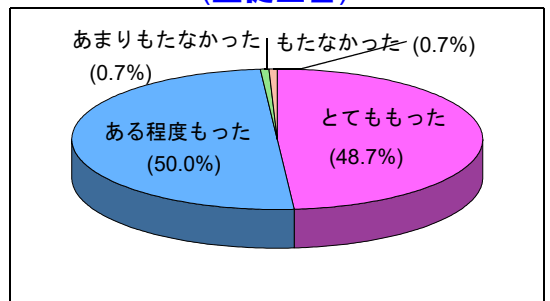

体験授業に積極的に参加

PTA会長から(保護者説明会)

体験授業の時間には、保護者説明会が同時開催されました。本校で一番大きな教室がほぼ満員になるほど、皆さんの保護者の方に参加していただきました。

参加者の声

○一つ一つの説明や対応がとても丁寧でよかった。充実した体験入学になった。(中学生)

○進学校なので、勉強ばかりだと思っていただけ、違うことがわかった。(中学生)

○出水高校は勉強のイメージしかなかったが、部活動やイベントも楽しそうだった。前よりも関心が持てた。(中学生)

参加者へのアンケート結果

出水高校に関心をもったか (生徒回答)

出水高校に関心をもったか (保護者回答)

学校生活のようすは、公式インスタグラムで、アカウントは izumi_highschool