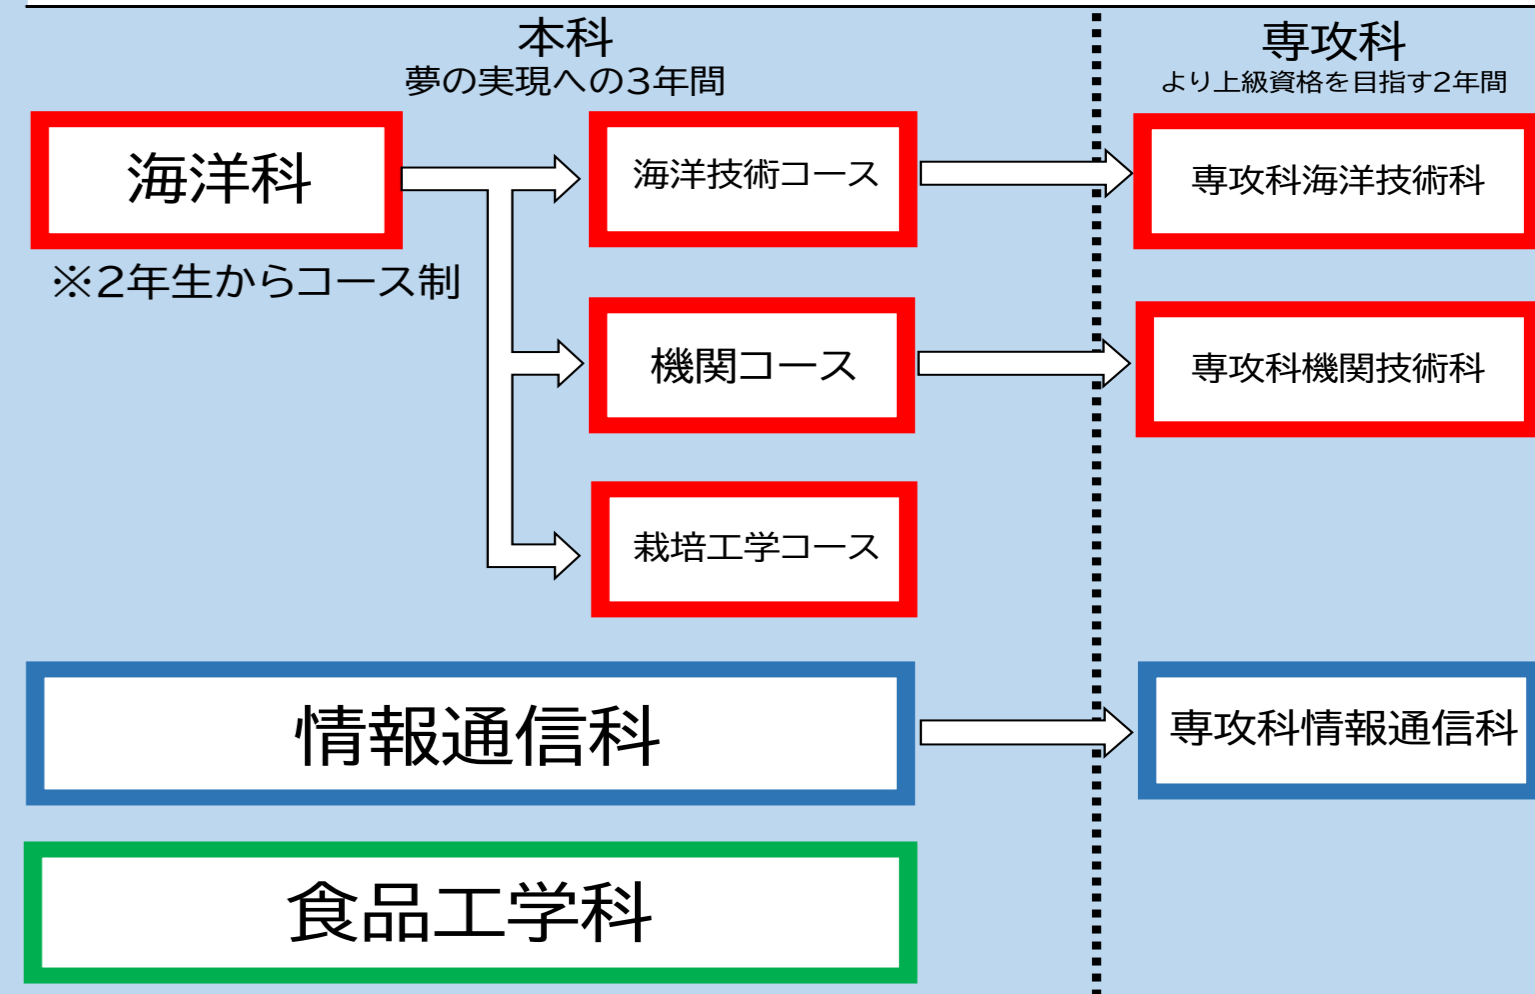

「夢」や「希望」を実現し
無限の可能性に挑戦!

実習船 「薩摩青雲丸」

鹿児島県立鹿児島水産高等学校
〒898-0083 鹿児島県枕崎市板敷南町650
TEL (0993) 76-2111
FAX (0993) 76-2112
<http://www.edu.pref.kagoshima.jp/sh/kagoshima-f/>

Kagoshima Fisheries High School

鹿児島県立鹿児島水産高等学校
学校案内

■学科・コース編制

■寄宿舎 青雲寮

青雲寮では、夢と希望を持った生徒たちが親元を離れ、寮則と規律を守りながら集団生活をしています。

学校から徒歩5分! 空調設備完備!

詳しい学科・コースの内容
はここをめくってみてね!