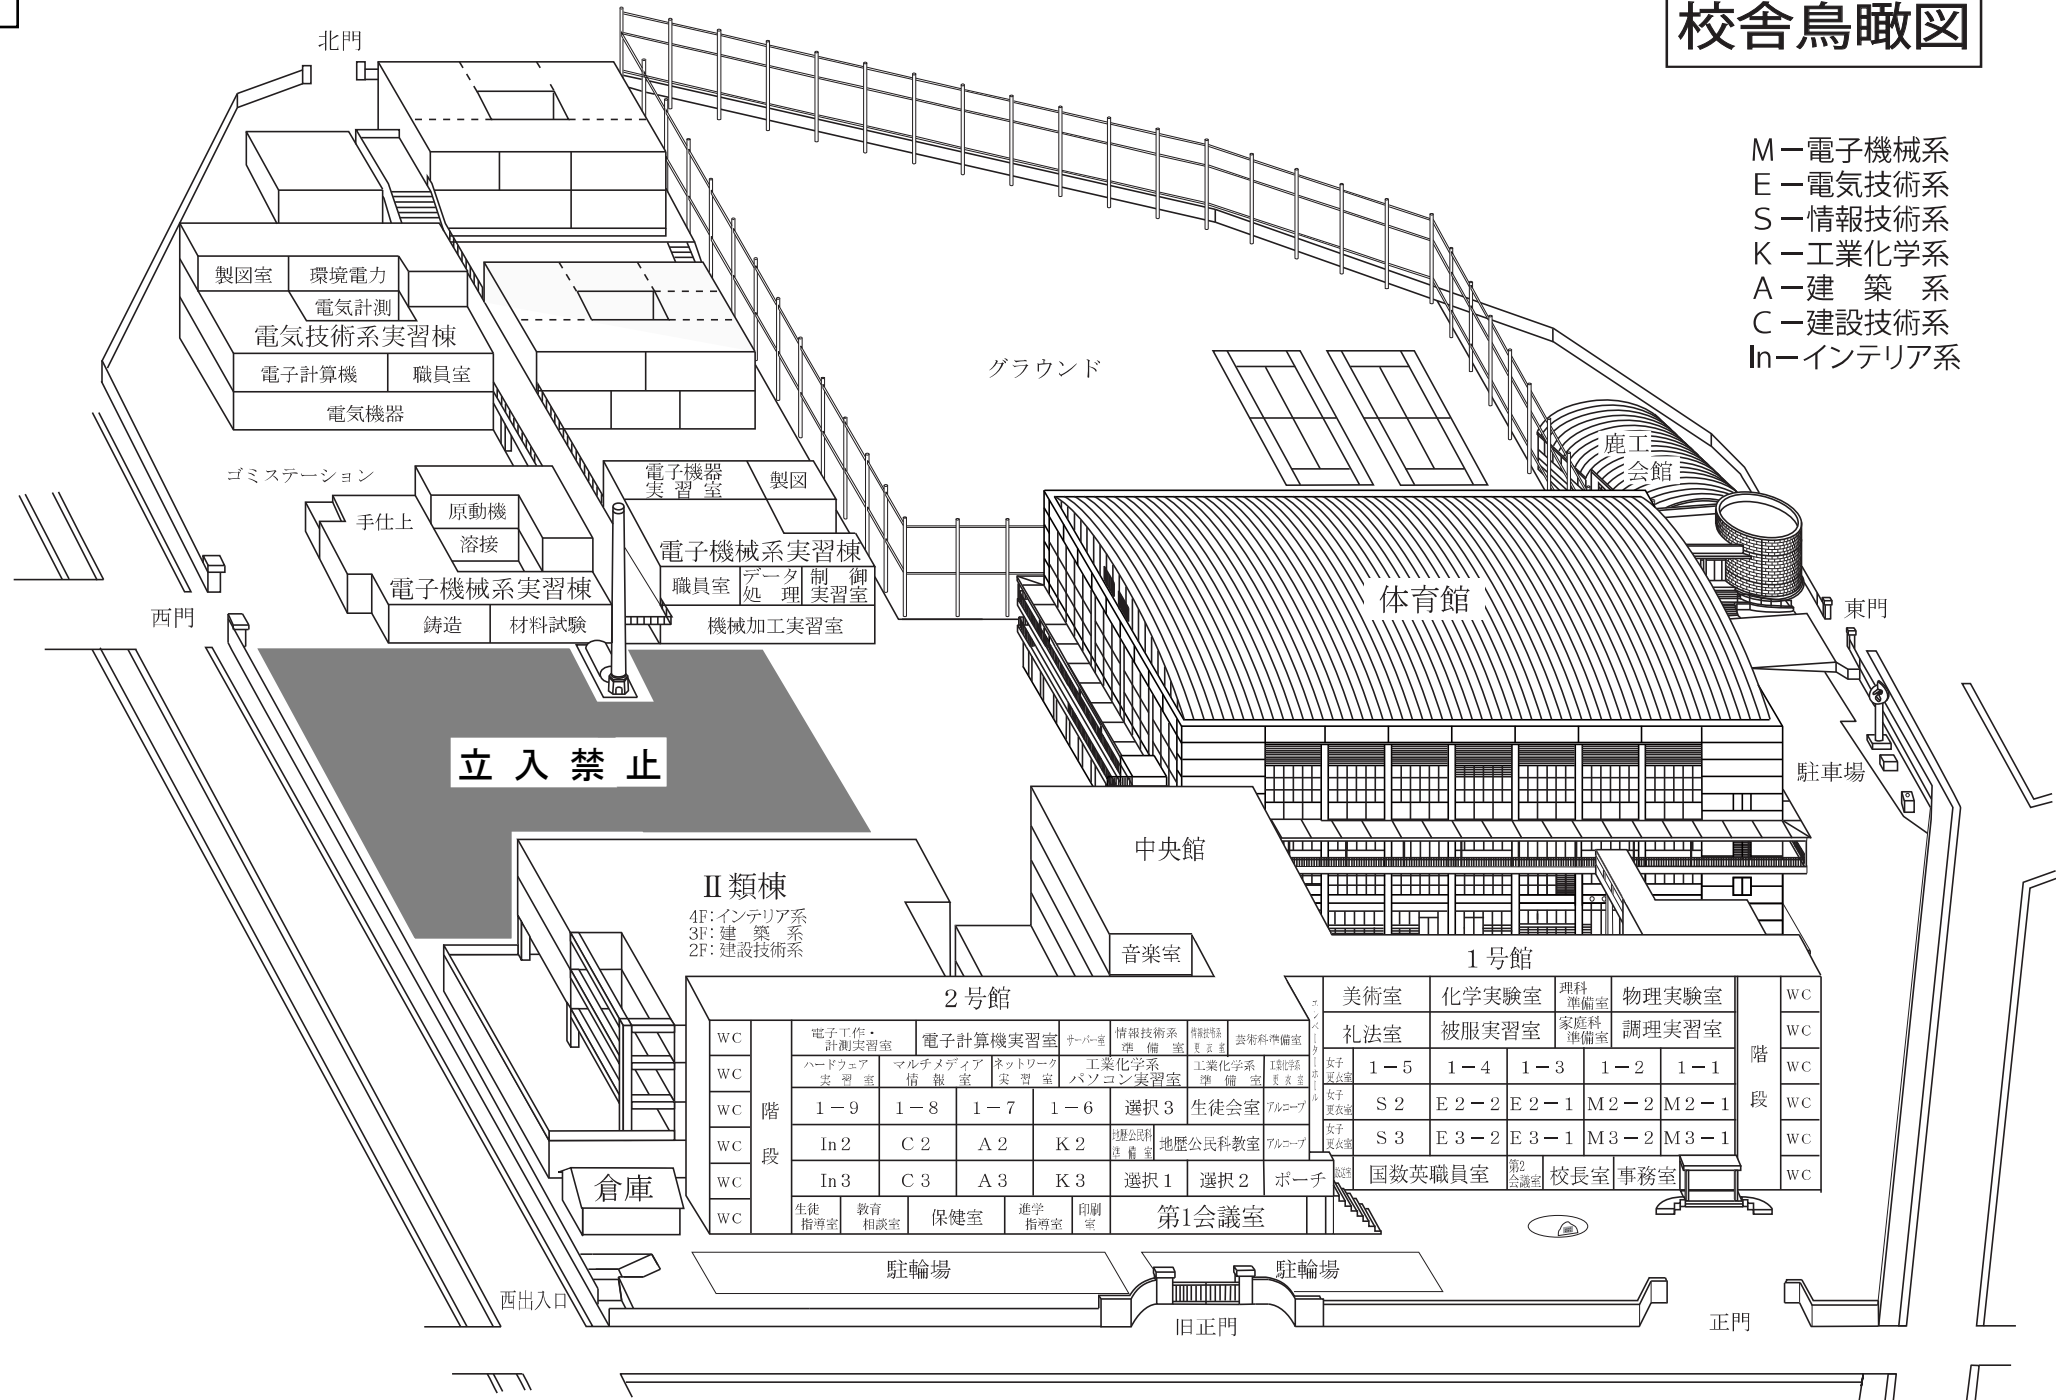

校舎鳥瞰図

- M—電子機械系
- E—電気技術系
- S—情報技術系
- K—工業化学系
- A—建築系
- C—建設技術系
- In—インテリア系

立入禁止

II類棟
4F: インテリア系
3F: 建築系
2F: 建設技術系

		2号館						1号館					
	WC	電子工作・計測実習室	電子計算機実習室	サーバ室	情報技術系準備室	情報技術系実習室	芸術科準備室	美術室	化学実験室	理科準備室	物理実験室	調理実習室	WC
	WC	ハードウェア実習室	マルチメディア情報室	ネットワーク実習室	工業化学系パソコン実習室	工業化学系準備室	工業化学系実習室	礼法室	被服実習室	家庭科準備室	調理実習室	WC	
	WC	1-9	1-8	1-7	1-6	選択3	生徒会室	1-5	1-4	1-3	1-2	1-1	階
	WC	In2	C2	A2	K2	選1	選2	S2	E2-2	E2-1	M2-2	M2-1	WC
	WC	In3	C3	A3	K3	選1	選2	S3	E3-2	E3-1	M3-2	M3-1	WC
	WC	生徒指導室	教育相談室	保健室	進学指導室	印刷室	第1会議室	国数英職員室	第2会議室	校長室	事務室	WC	

倉庫

駐輪場

駐輪場

西出入口

旧正門

正門