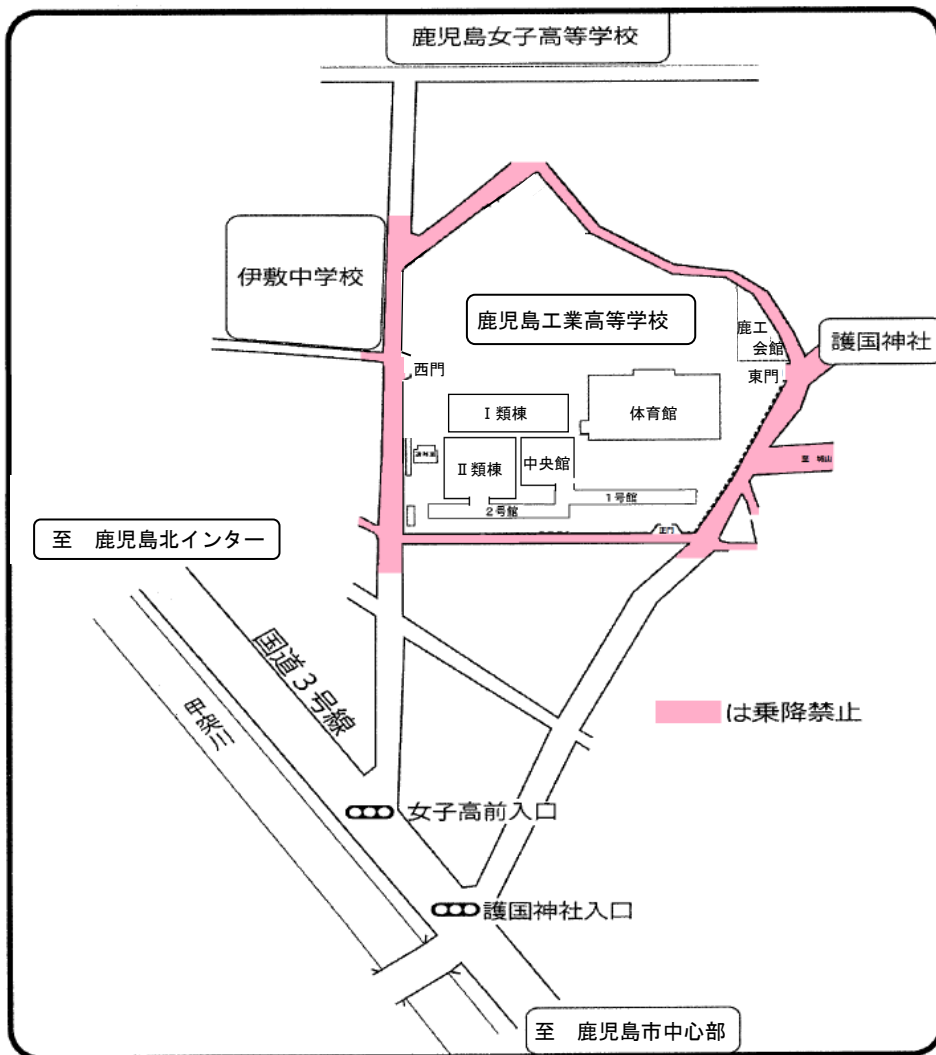

車での送迎についてのお願い

車での送迎の際に下図に示した場所は乗降禁止です。理由は、以下のとおりです。

- 1 生徒及び近隣の児童生徒の安全確保のため
- 2 本校周辺は通勤ラッシュ時に交通量が多い道路が交錯しているため
- 3 時間帯により一方通行や進入禁止などの規則があるため
- 4 さらなる渋滞・事故を引き起こす可能性があるため
- 5 送迎車に関する苦情が学校に相次いだため

(併せてお願い)

- 1 送迎のための校内への乗り入れは原則禁止。
- 2 その他の場所でも交通の妨げや渋滞となる駐停車及び乗降は絶対しない。
- 3 学校正門前の道路は7:00~8:30の時間帯(平日)、車両の通行はできません。