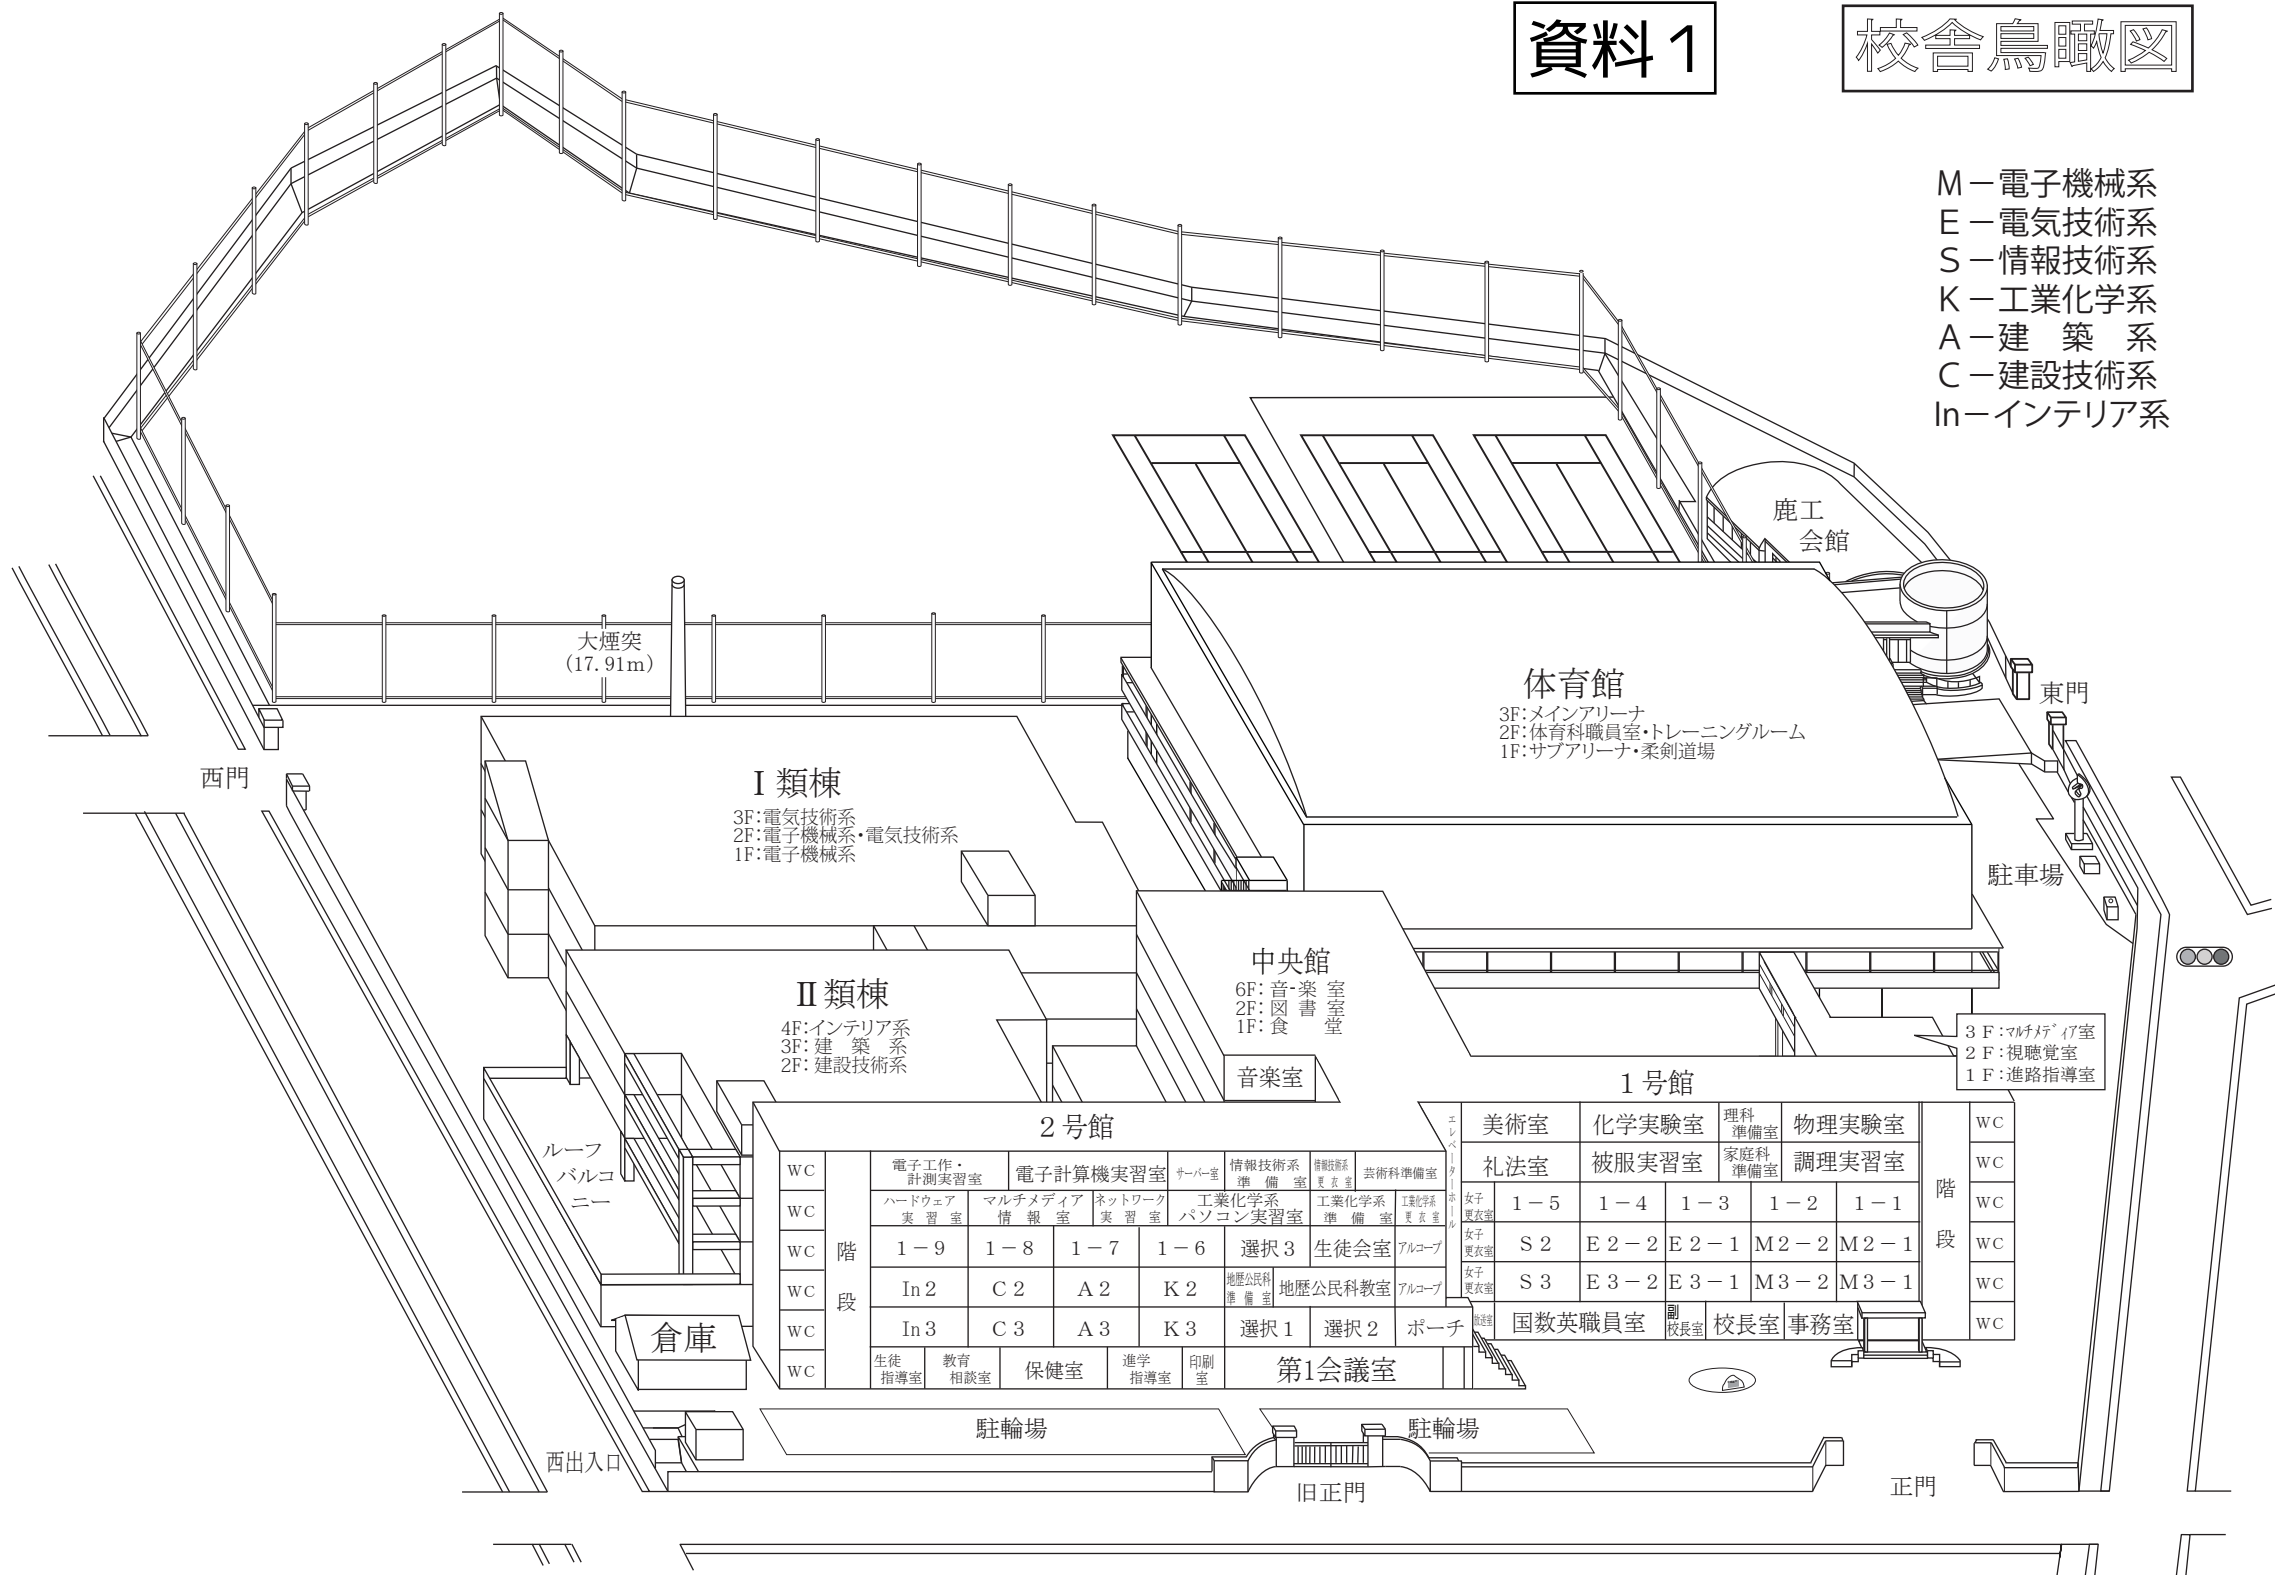

- M - 電子機械系
- E - 電気技術系
- S - 情報技術系
- K - 工業化学系
- A - 建築系
- C - 建設技術系
- In - インテリア系

大煙突
(17.91m)

鹿工会館

体育館

3F:メインアリーナ
2F:体育科職員室・トレーニングルーム
1F:サブアリーナ・柔剣道場

東門

駐車場

西門

I 類棟

3F:電気技術系
2F:電子機械系・電気技術系
1F:電子機械系

II 類棟

4F:インテリア系
3F:建築系
2F:建設技術系

中央館

6F:音楽室
2F:図書室
1F:食堂

音楽室

1号館

ルーフバルコニー

倉庫

駐輪場

駐輪場

西出入口

旧正門

正門