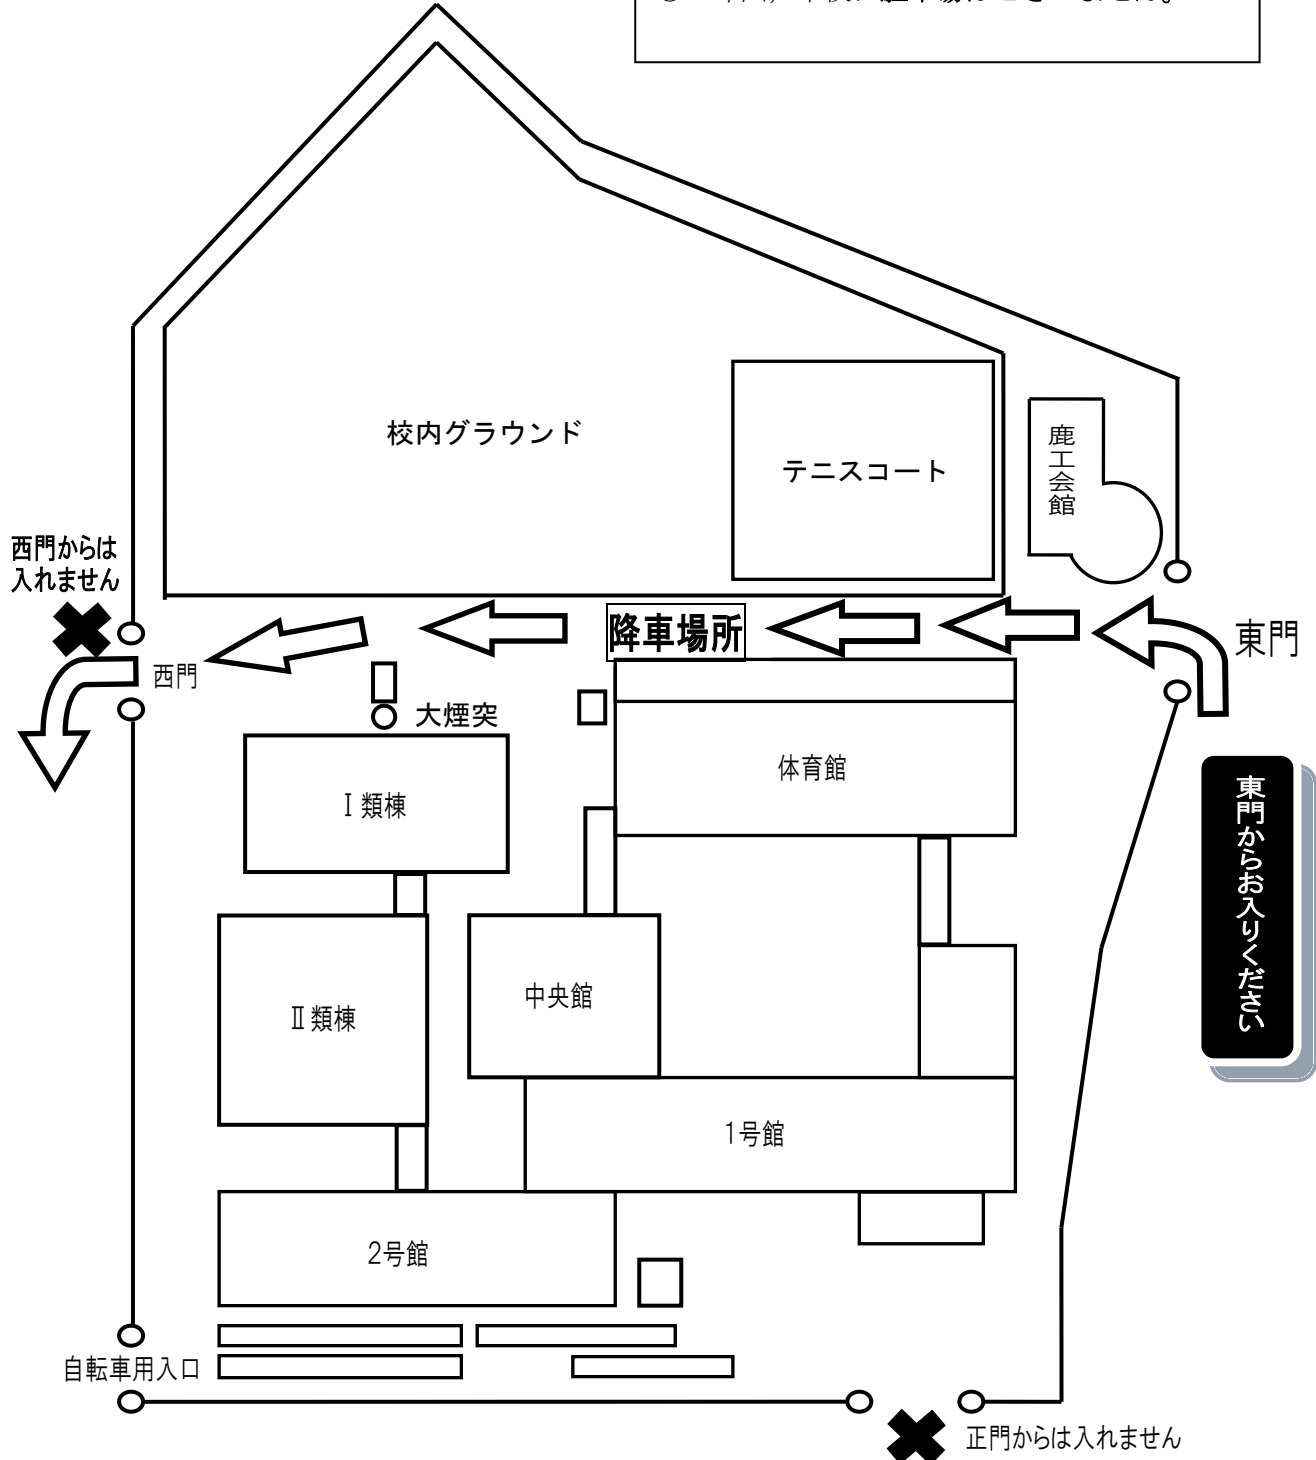

校内図(朝の送り時のみ)

混雑が予想されますので、鹿児島市外の方も可能な限り公共の交通機関でお越しください。
送迎される方は、時間に余裕を持ってお越しください。

- 東門（護国神社前）から入り、体育館横で降車してください。
- 近隣の商業施設や護国神社での乗降はしないでください。
- 今回、本校に駐車場はございません。

【注意】 正門前の道路は7:00~8:30は車両通行禁止です。

※ 帰りの迎えの際は、校内に車の乗り入れは出来ません。公共交通機関でお帰りください。

← 送迎車順路

✖ 車の進入禁止