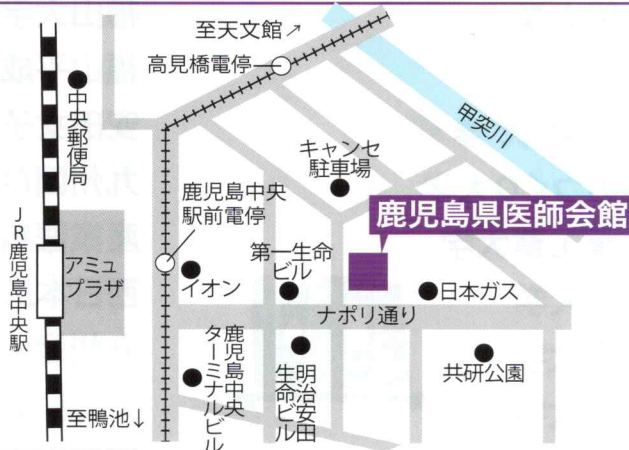

鹿児島会場

開催時間
14:00~18:30

6/10(水)

鹿児島県医師会館

3F ホール・4F ホール

鹿児島市中央町8-1

▶▶ 裏面に参加大学・短期大学の一覧を記載していますので、ご確認ください。◀◀

■入試担当者と直接相談

参加大学・短期大学ごとに相談コーナーを設け、各大学の入試担当が直接あなたの質問(総合型選抜・学校推薦型選抜・一般選抜、資格取得、就職状況等)に対して、適切なアドバイスを致します。

■2027年度入試 大学・短大パンフレットを無料配布

本説明会では、2027年度入試のための新しいパンフレットが出揃います。今回一度に新しいパンフレットを集めてみよう!

■総合進学相談ブース設置

進路に迷っている方や希望の大学・短大の事、学部・学科系統、入試制度など、わからない事はドンドン相談してみよう!