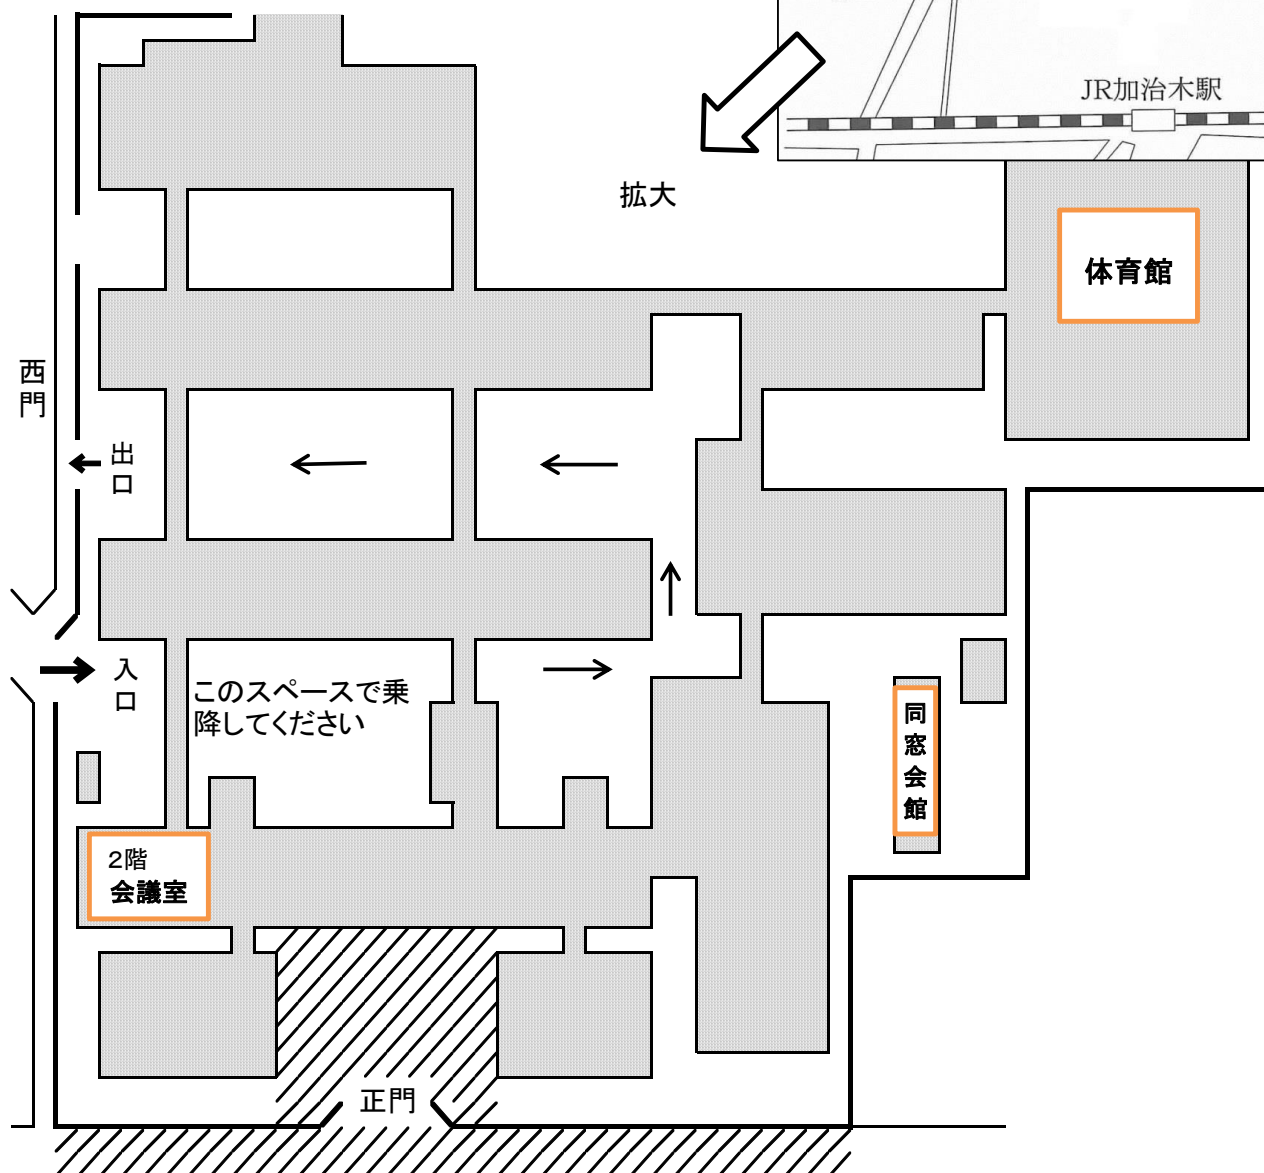

自家用車の利用について（お願い）

受検当日は学校周辺は大変混雑します。遠方の方でやむを得ず自家用車で送迎される場合は、できるだけ乗り合わせていただき、下記の事項をご確認の上、ご協力ください。

- ・正門付近での駐停車はできません。
- ・西門から必ず校内へ乗り入れ、校内で乗降してください。
- ・退出は係の指示に従ってください。

学校周辺の道路で乗降しないでください。
渋滞、混雑の原因になります。

駐停車禁止区域（正門付近は送迎のための短時間の停車もご遠慮ください。）