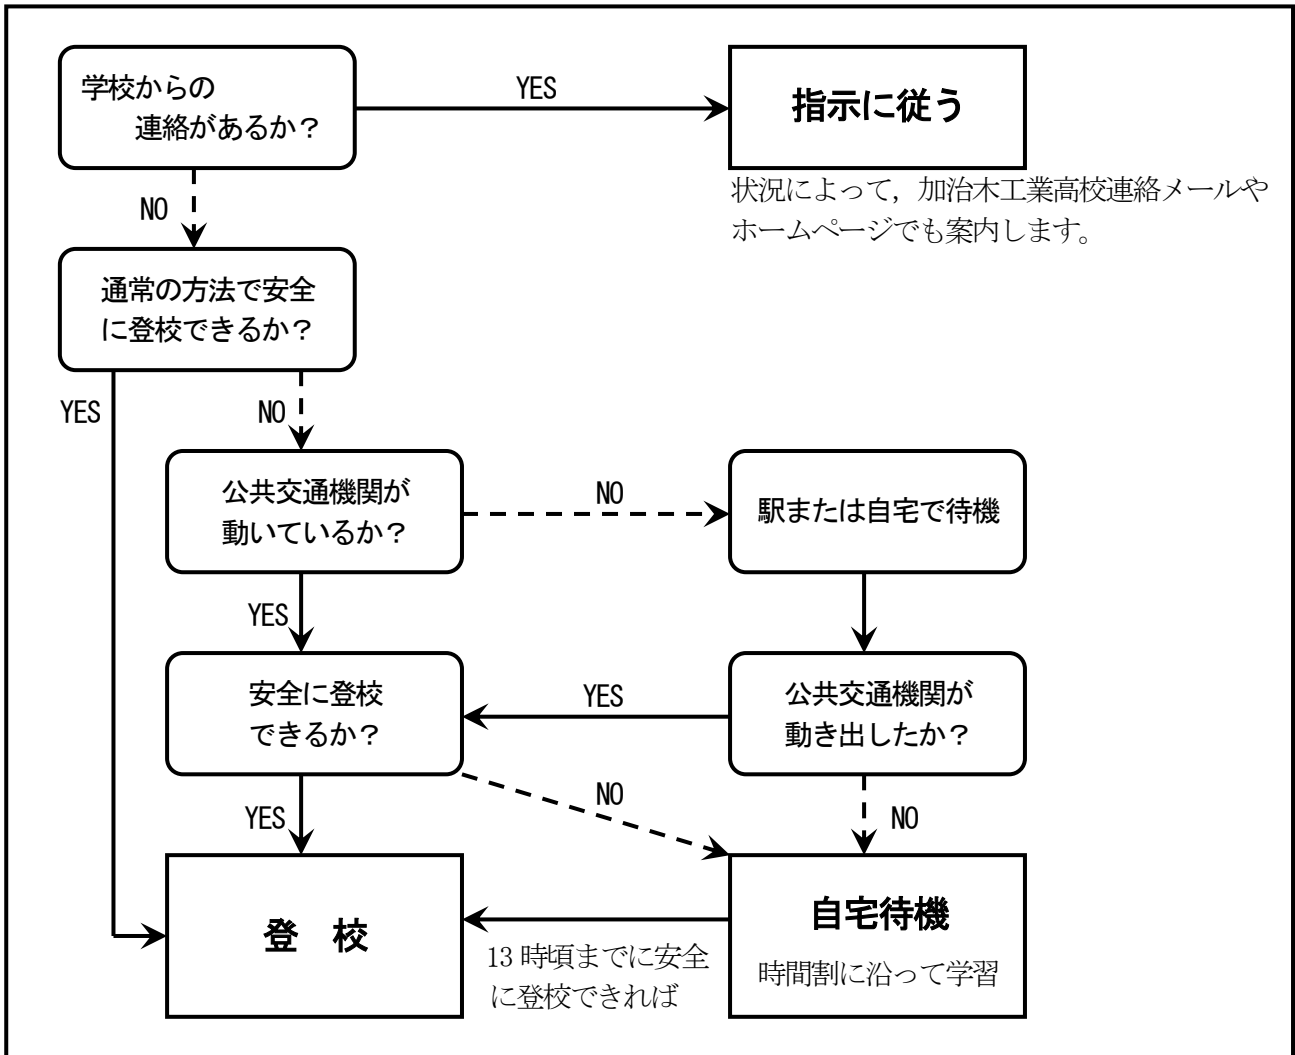

台風や大雨, 大雪等時の対応について

台風や大雨, 大雪等によって, 登校に困難を感じる場合には, 下の流れ図に沿って行動してください。登校の前提は「通常の方法で安全に登校」できる状態であることです。明らかに, 登校できる状態で登校しなかった場合は, 欠席扱いとなることがあります。

【注意】

- 1 判断に迷うような場合は, 担任と連絡をとって指示を受けてください。
- 2 学校への電話等は控えてください。回線が塞がり, 他の必要な連絡ができなくなります。
- 3 自宅待機中は, 時間割に沿って学習してください。
- 4 J R通学生は運行状況を随時確認してください。