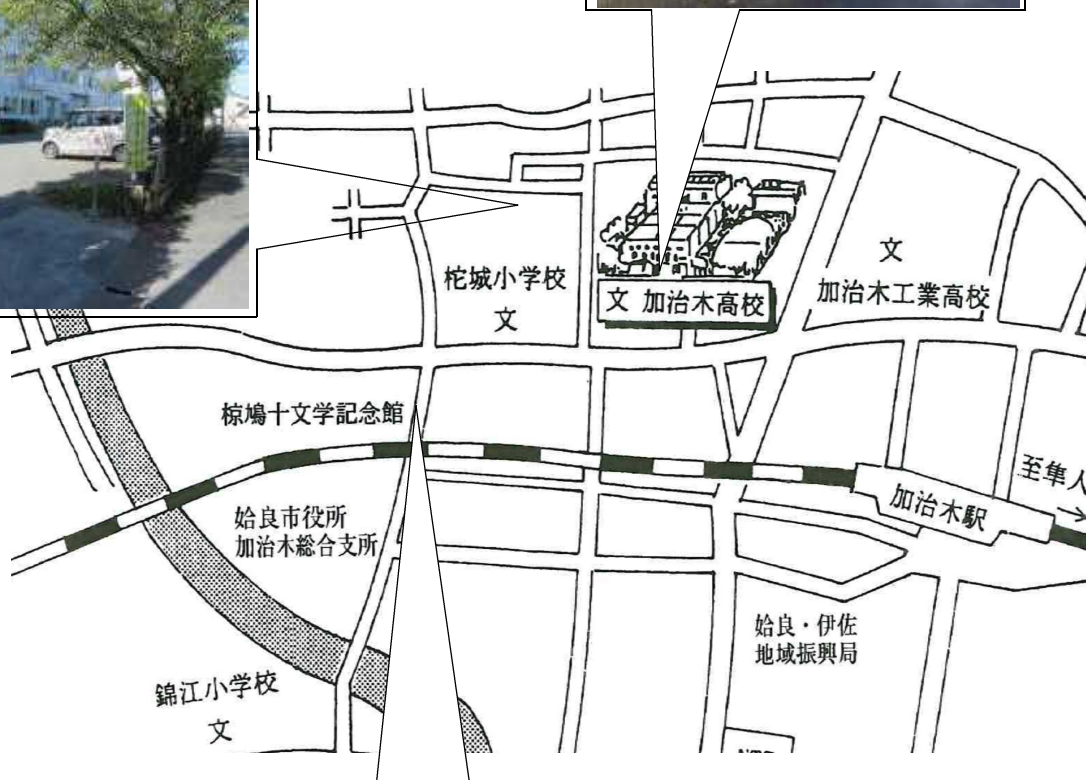

学校説明会の駐車場について（お願い）

学校説明会では，下に示した駐車場をご利用ください。

柁城小学校(北側職員駐車場)
加治木高校側のアスファルトの場所
には駐車しないでください。

加治木高校前庭駐車場
正門からお入りください。

棕鳩十文学記念館駐車場
(バス駐車場を除く)

【お願い】

指定以外の駐車場には，絶対に
駐車しないでください。