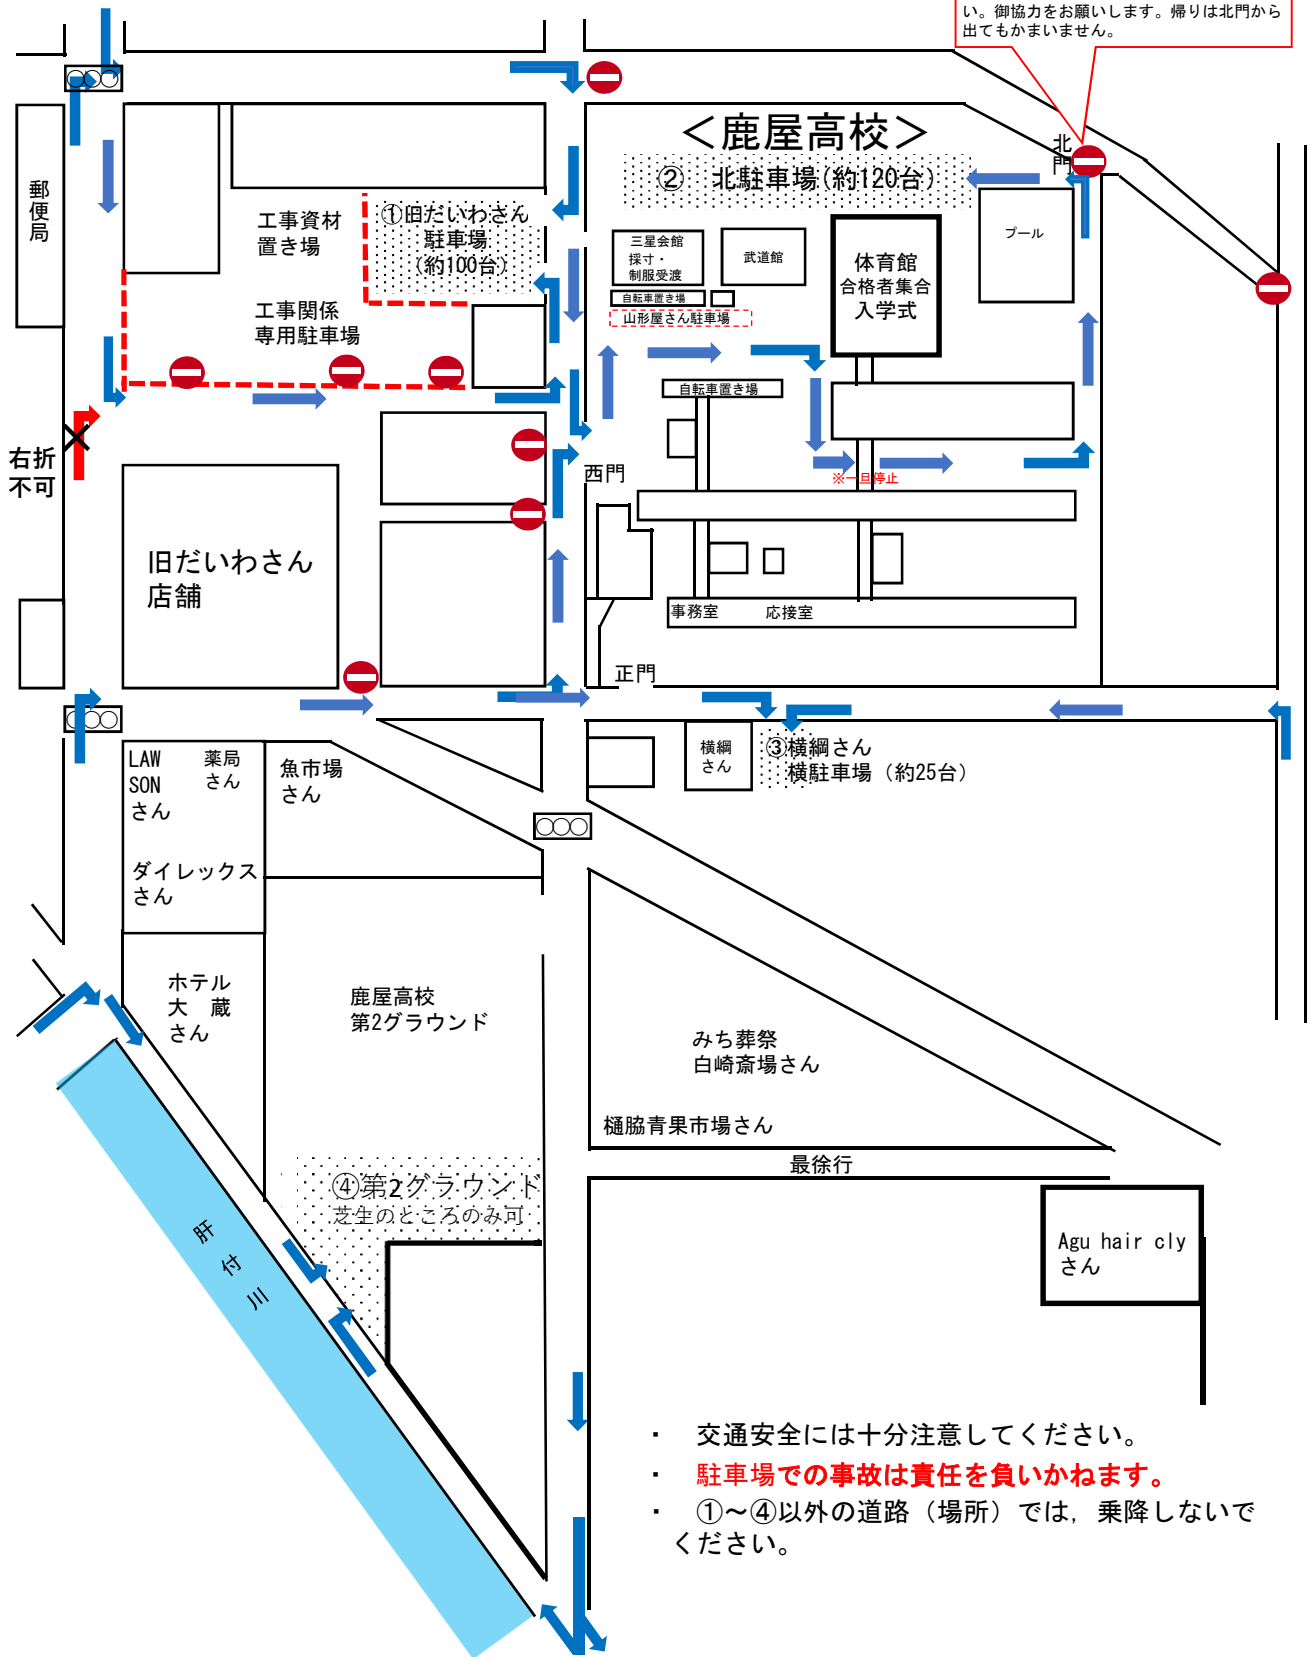

# 鹿児島県立鹿屋高等学校 合格発表・合格者集合（3／13）、 入学式（4／9）の駐車場の御案内

地域の方々の往來を確保するため、また渋滞を防ぐため、北門からの入構は御遠慮ください。御協力をお願いします。帰りは北門から出てまかいません。

- ・ 交通安全には十分注意してください。
- ・ **駐車場での事故は責任を負いかねます。**
- ・ ①～④以外の道路（場所）では、乗降しないでください。

# 鹿児島県立鹿屋高等学校 制服受渡 (4/1 10:00~12:00) 駐車場の御案内

地域の方々の往來を確保するため、また渋滞を防ぐため、北門からの入構は御遠慮ください。御協力をお願いします。帰りは北門から出てまかいません。

- ・ 交通安全には十分注意してください。
- ・ **駐車場での事故は責任を負いかねます**ので、運転は特に御注意ください。
- ・ ①~④以外の道路(場所)では、乗降しないでください。