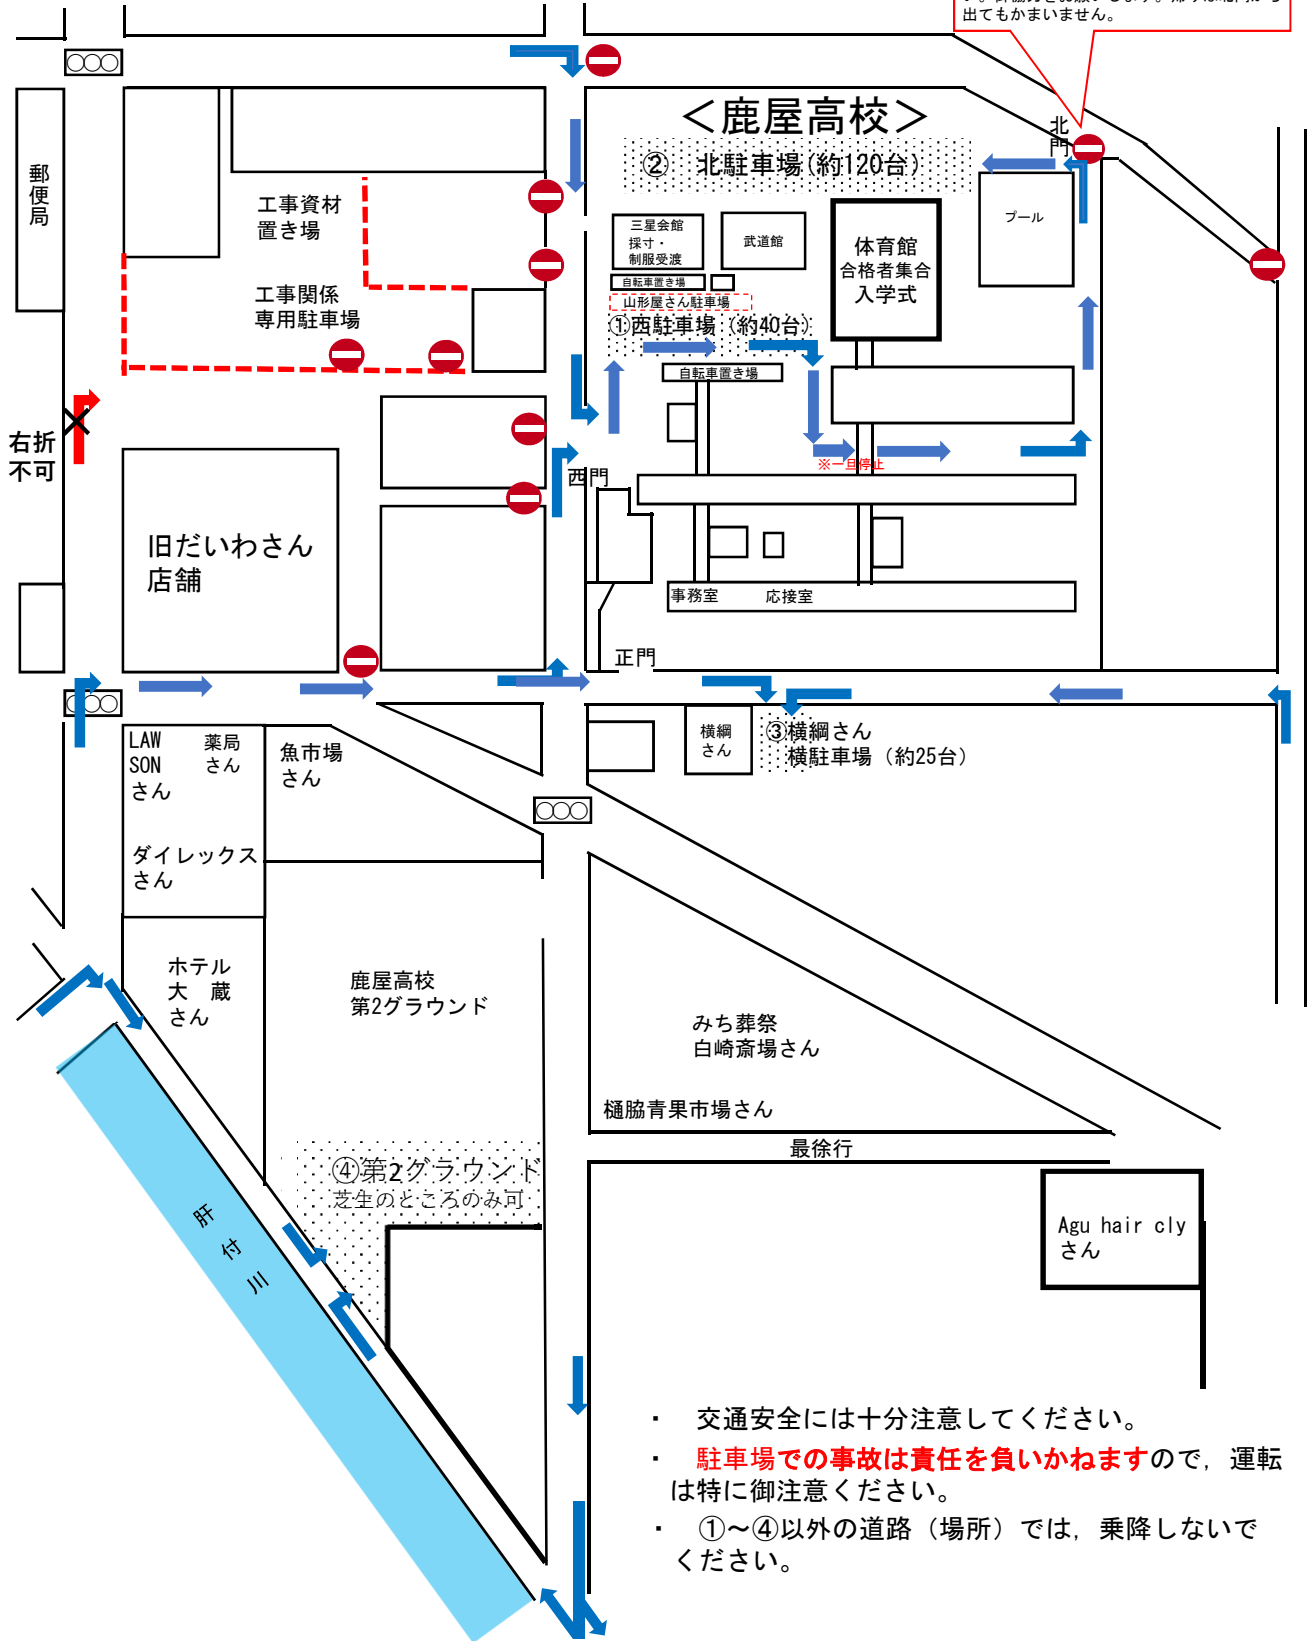

# 鹿児島県立鹿屋高等学校 合格発表・合格者集合（3／13）、 入学式（4／9）の駐車場の御案内

地域の方々の往來を確保するため、また渋滞を防ぐため、北門からの入構は御遠慮ください。御協力をお願いします。帰りは北門から出てまかいません。

- ・ 交通安全には十分注意してください。
- ・ **駐車場での事故は責任を負いかねます。**
- ・ ①～④以外の道路（場所）では、乗降しないでください。

# 鹿児島県立鹿屋高等学校 制服受渡 (4/1 10:00~12:00) 駐車場の御案内

地域の方々の往來を確保するため、また渋滞を防ぐため、北門からの入構は御遠慮ください。御協力をお願いします。帰りは北門から出てまかいません。

- ・ 交通安全には十分注意してください。
- ・ **駐車場での事故は責任を負いかねます**ので、運転は特に御注意ください。
- ・ ①~④以外の道路(場所)では、乗降しないでください。