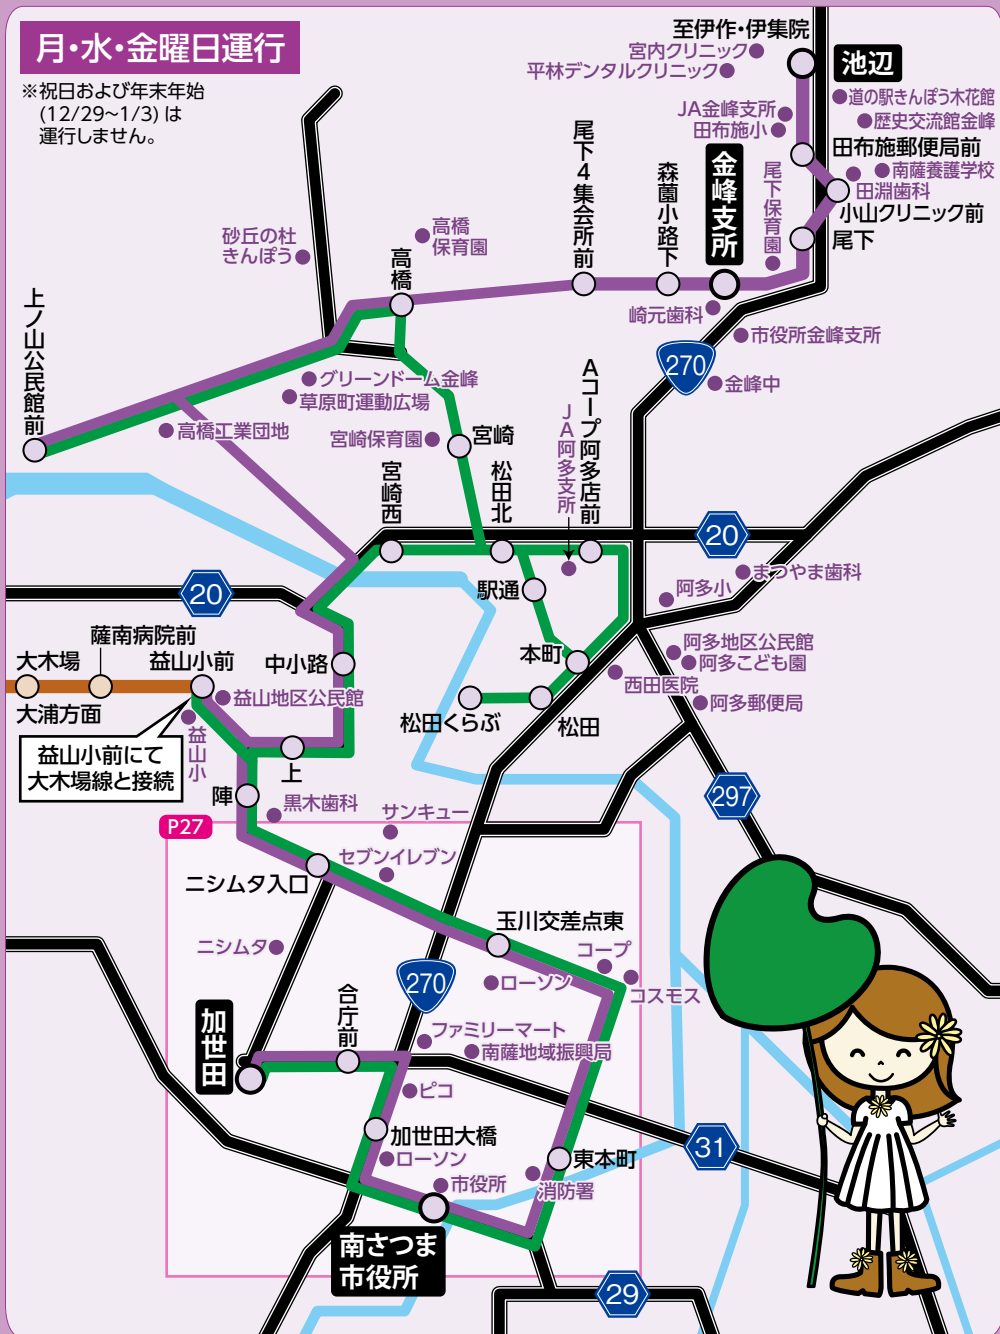

⑤高橋線(加世田・金峰地域)

月・水・金曜日運行

※祝日および年末年始(12/29~1/3)は運行しません。

⑤高橋線 時刻表

鹿児島交通(株)

加世田市街地へ			加世田市街地から			金峰市街地へ	
バス停	1便	2便	バス停	3便	4便	バス停	1便
上ノ山公民館前	8:00	10:00	鹿児島方面から(着)	10:25	12:25	益山小前	8:48
高橋	8:03	10:03	加世田	11:00	13:00	上	8:50
宮崎	8:07	10:07	合庁前	11:01	13:01	中小路	8:52
松田北	8:09	10:09	加世田大橋	11:02	13:02	上ノ山公民館前	8:58
Aコープ阿多店前	8:10	10:10	南さつま市役所	11:03	13:03	高橋	9:01
本町	8:12	10:12	東本町	11:05	13:05	尾下4集会所前	9:04
鹿児島方面へ(発)	8:20	11:15	玉川交差点東	11:07	13:07	森園小路下	9:05
松田	8:13	10:13	ニシムタ入口	11:08	13:08	金峰支所	9:06
松田くらぶ	8:14	10:14	陣	11:10	13:10	鹿児島方面へ(発)	9:49
松田	8:15	10:15	益山小前	11:11	13:11	尾下	9:07
本町	8:16	10:16	上	11:13	13:13	小山クリニック前	9:08
鹿児島方面へ(発)	8:20	11:15	中小路	11:15	13:15	田布施郵便局前	9:09
駅通	8:17	10:17	宮崎西	11:18	13:18	池辺	9:11
松田北	8:18	10:18	松田北	11:19	13:19		
宮崎西	8:19	10:19	駅通	11:20	13:20		
中小路	8:22	10:22	本町	11:21	13:21		
上	8:24	10:24	松田	11:22	13:22		
益山小前	8:26	10:26	松田くらぶ	11:23	13:23		
陣	8:27	10:27	松田	11:24	13:24		
ニシムタ入口	8:29	10:29	本町	11:25	13:25		
玉川交差点東	8:30	10:30	Aコープ阿多店前	11:27	13:27		
東本町	8:32	10:32	松田北	11:28	13:28		
南さつま市役所	8:34	10:34	宮崎	11:30	13:30		
加世田大橋	8:35	10:35	高橋	11:34	13:34		
合庁前	8:36	10:36	上ノ山公民館前	11:37	13:37		
加世田	8:37	10:37					
鹿児島方面へ(発)	9:40	11:10					

金峰市街地から		
バス停	2便	
鹿児島方面から(着)	10:12	
池辺	11:50	
田布施郵便局前	11:52	
小山クリニック前	11:53	
尾下	11:54	
金峰支所	11:55	
森園小路下	11:56	
尾下4集会所前	11:57	
高橋	12:00	
上ノ山公民館前	12:03	
中小路	12:06	
上	12:08	
益山小前	12:10	
陣	12:11	
ニシムタ入口	12:13	
玉川交差点東	12:14	
東本町	12:16	
南さつま市役所	12:18	
加世田大橋	12:19	
合庁前	12:20	
加世田	12:21	
鹿児島方面へ(発)	12:40	

金峰市街地からの2便目も加世田までご利用いただけます。

※フリー乗降を設けています。(ただし、通行量の多い国道、県道、市道は除く。)

つわちゃんバス