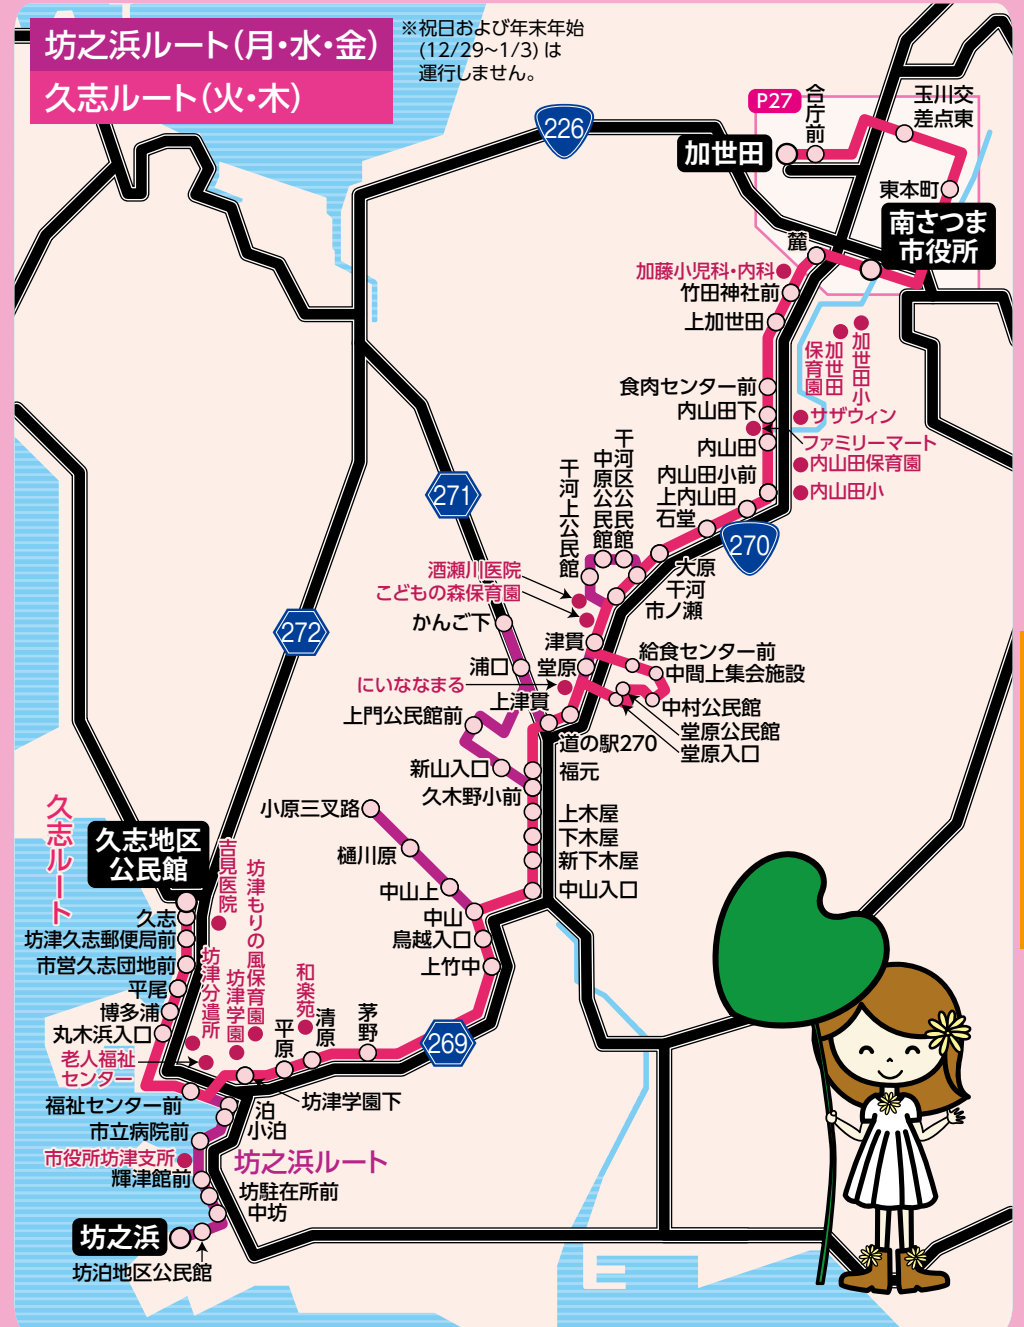

①中山線(加世田・坊津地域)