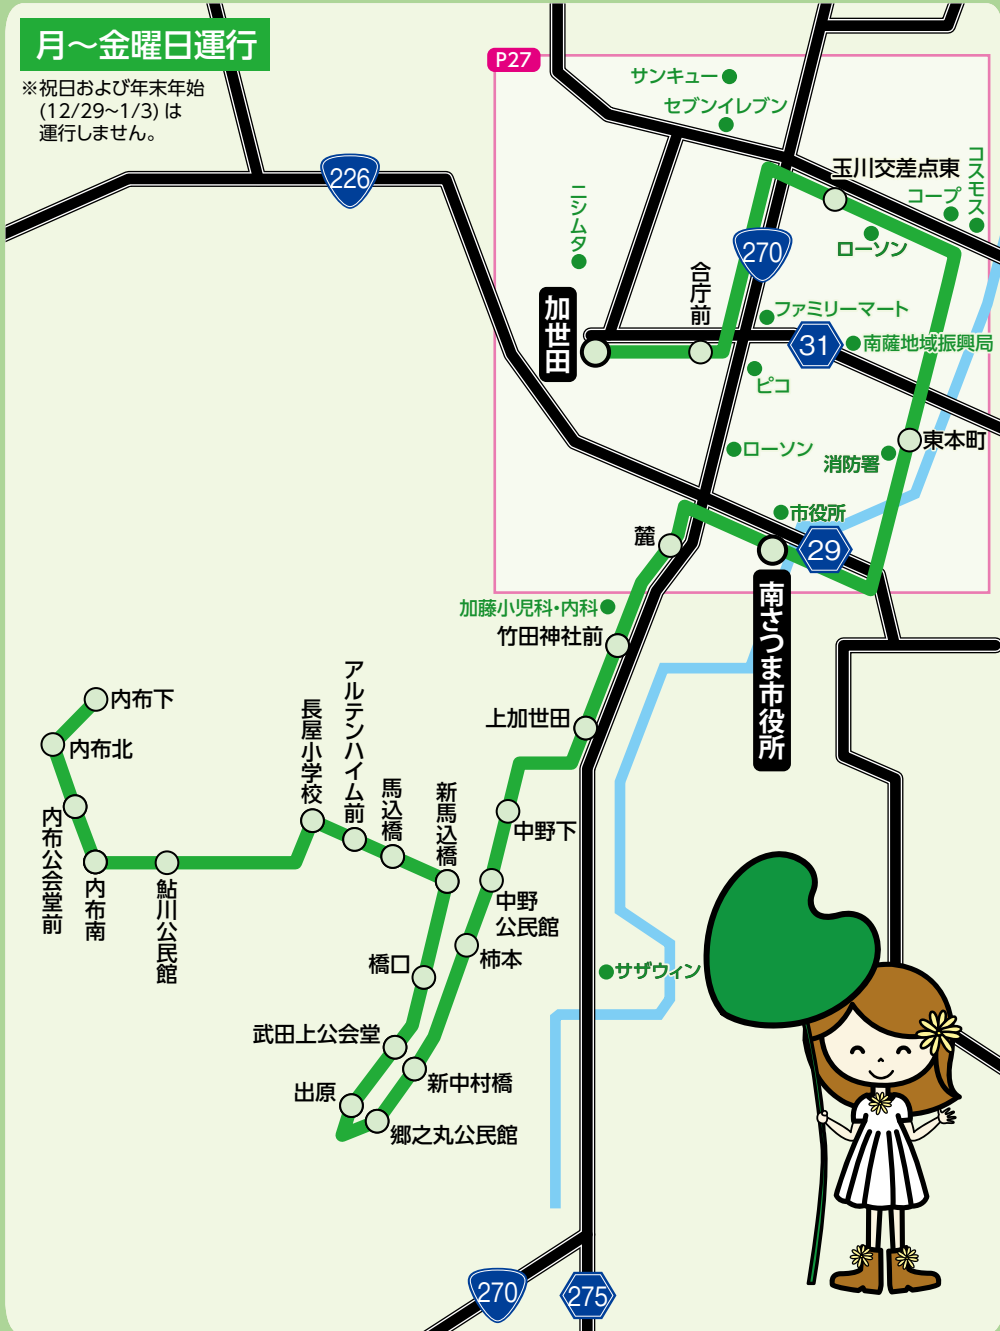

③内布線(加世田地域)

月～金曜日運行

※祝日および年末年始(12/29~1/3)は運行しません。

③内布線 時刻表

鹿児島交通(株)

バス停	加世田方面へ	
	1便	2便
内布下	8:05	10:25
内布北	8:06	10:26
内布公会堂前	8:08	10:28
内布南	8:09	10:29
鮎川公民館	8:10	10:30
長屋小学校	8:11	10:31
アルテンハイム前	8:12	10:32
馬込橋	8:13	10:33
新馬込橋	8:14	10:34
橋口	8:15	10:35
武田上公会堂	8:17	10:37
出原	8:18	10:38
郷之丸公民館	8:21	10:41
新中村橋	8:22	10:42
柿本	8:23	10:43
中野公民館	8:24	10:44
中野下	8:25	10:45
上加世田	8:26	10:46
竹田神社前	8:28	10:48
麓	8:29	10:49
南さつま市役所	8:30	10:50
東本町	8:32	10:52
玉川交差点東	8:34	10:54
合庁前	8:36	10:56
加世田	8:37	10:57
鹿児島方面へ(発)	9:40	11:10

バス停	長屋方面へ	
	3便	4便
鹿児島方面から(着)	11:00	13:25
加世田	12:15	14:40
合庁前	12:16	14:41
玉川交差点東	12:18	14:43
東本町	12:20	14:45
南さつま市役所	12:22	14:47
麓	12:23	14:48
竹田神社前	12:24	14:49
上加世田	12:26	14:51
中野下	12:27	14:52
中野公民館	12:28	14:53
柿本	12:29	14:54
新中村橋	12:30	14:55
郷之丸公民館	12:31	14:56
出原	12:34	14:59
武田上公会堂	12:35	15:00
橋口	12:37	15:02
新馬込橋	12:38	15:03
馬込橋	12:39	15:04
アルテンハイム前	12:40	15:05
長屋小学校	12:41	15:06
鮎川公民館	12:42	15:07
内布南	12:43	15:08
内布公会堂前	12:44	15:09
内布北	12:46	15:11
内布下	12:47	15:12

※フリー乗降を設けています。(ただし、通行量の多い国道、県道、市道は除く。)