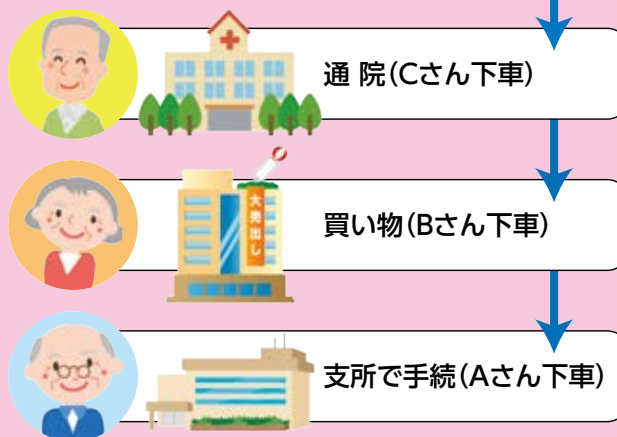

※フリー乗降を設けています。(ただし、通行量の多い国道、県道、市道は除く。)

南さつま市予約型乗合タクシー つわちゃんタクシー

(区域運行)

「つわちゃんタクシー」は、**市街地等と周辺地域**を結び
予約に応じて運行する乗合タクシーです。

つわちゃんタクシーの運行の流れ(上り便の場合)

周辺地域

市街地から遠い方から
順番に迎えに行きます。

※予約が一人でも運行します。

あい乗りをします

※途中では乗降できません。

市街地

決められた停留所に
決まった順番に降ります。

順番に降ります

利用方法

- 利用者の範囲
対象地域であればどなたでも利用できます。
- 事前登録
利用される前に、「利用者登録申請書」での事前登録が必要です。市役所(企画政策課、各支所市民課)または運行会社に置いてある「利用者登録申請書」に必要事項を記入して、市役所(企画政策課、各支所市民課)または運行会社へ提出してください。
- 電話予約
利用する時は、**運行会社への電話予約が必要です。**
 - 予約受付日 予約は利用日の**1週間前**からできます。
 - 予約の受付時間 予約の受付時間は**7:00~20:00**です。
※運行時刻はあくまでも目安で、予約状況などによって運行時刻が遅れる場合もあります。
※3便・4便・5便については、1便・2便の車内でも予約できます。
※予約の変更や取り消しは、運行時刻の1時間前までに、運行会社へ電話で連絡してください。

- 利用料金
運行距離に応じた料金制ですが、全ての路線で利用料金はすべて**1回大人100円、小学生50円**となります。

割引料金制度

- 半額 身体障害者・療育手帳・精神障害者保健福祉手帳をお持ちの方(手帳の提示が必要)
身体障害者第1種・療育手帳A・精神障害者保健福祉1級手帳の所持者に対するの介助者1名(手帳の提示が必要)
65歳以上の方で運転免許証自主返納された方(南さつま警察署発行の証明書の提示が必要)
- 無料 未就学児