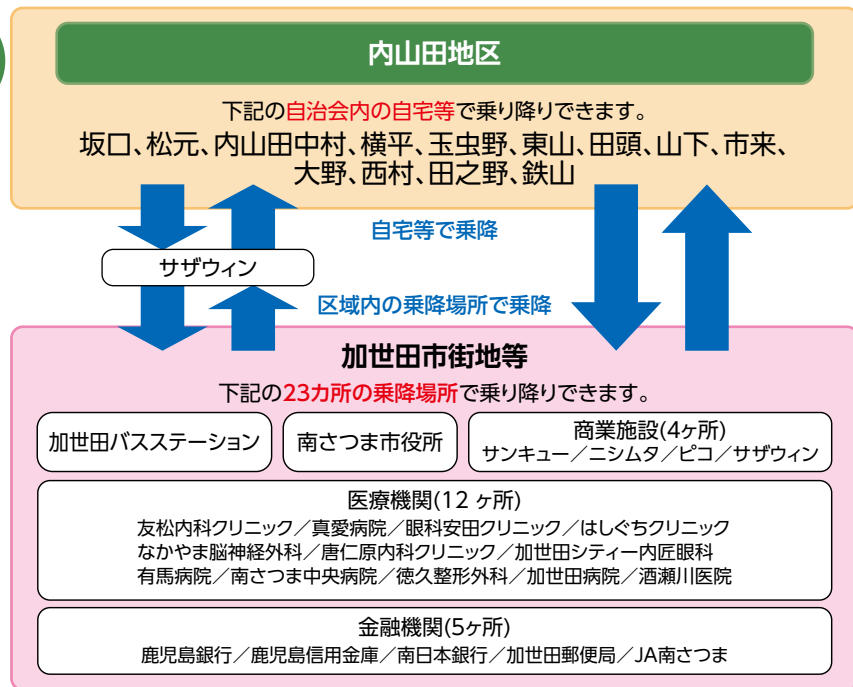

鉄山線

運行日
運行会社

- ■運行日 **月・水・金の週3日運行**します。
  ※祝日および年末年始(12/29~1/3)は運行しません。
- ■運行会社 **(株)森田タクシーが運行**します。

運行時刻
予約時間

上り便(内山田地区→加世田市街地等)				
区分	内山田地区	サザウイン	加世田市街地	予約締切
1便	8:35	8:45	8:55	前日の20:00まで
2便	10:20	10:30	10:40	8:20まで

下り便(加世田市街地等→内山田地区)				
区分	加世田市街地	サザウイン	内山田地区	予約締切
3便	11:20	11:30	11:40	9:20まで
4便	12:20	12:30	12:40	10:20まで
5便	14:30	14:40	14:50	12:30まで

運行区域
乗降場所