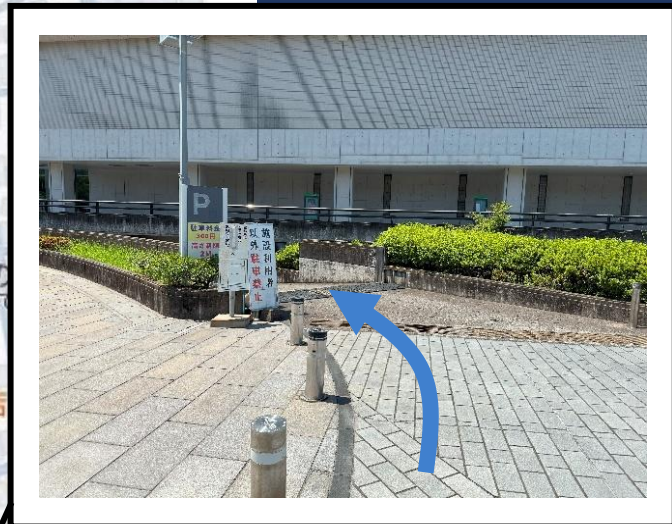

令和8年度 第56回 体育祭 保護者駐車場案内

- ・渋滞を避けるため、**7:30以前に駐車場付近に待機することはできません。**ご協力お願いいたします。
- ・駐車場には限りがございますので、満車の場合は近隣のコインパーキング等をご利用ください。

地下駐車場入り口
(100円/30分 一日最大500円 後払い)
最大144台
8:30から駐車可

多目的駐車場 (無料)
7:30から駐車可

⊗ ← 混雑防止のためこちらのルートからの駐車はご遠慮ください。
混雑防止のため左折入庫にご協力ください