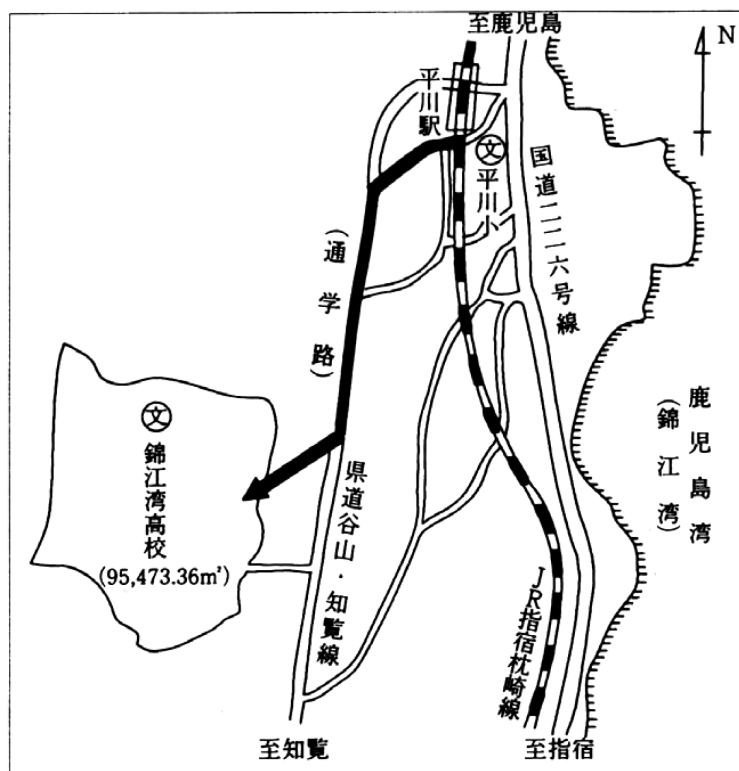

Ⅱ 現 況

1 所在地及び校地（鹿児島市平川町4047番地）

2 校地と建物

① 校地（公立学校施設台帳による）

区 分	面 積	備 考	区 分	面 積	備 考
校 舎 敷 地	23,613.00㎡		公 舎	708.23㎡	鹿児島市 下福元町5054-3
運 動 場	19,272.00㎡		公 舎	755.00㎡	鹿児島市 平川町4047
そ の 他	51,833.36㎡		小 計	1,463.23㎡	
小 計	94,718.36㎡		総 計	96,181.59㎡	