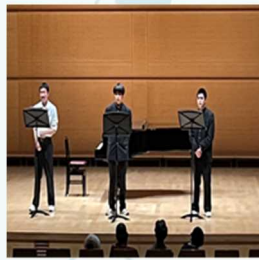

総合学科2年1組

総合学科2年2組

美術部

生活科学系列

チャレンジショップ～霧高笑店・スマイルショップ～

観光マネジメント系列の「課題研究」の一環で、チャレンジショップを開店しました。実践的・体験的な活動を行い、地域産業・経済への理解を深めました。校内で育てた野菜や、地元の方とタイアップし惣菜や野菜を販売しました。11月と12月に3回、開店しましたが、どの日も大盛況となりました。

霧島の森 コンサート

11月12日、みやまコンセールにて第14回霧島の森コンサートを開催しました。音楽コース選択者と音楽部が日頃の練習の成果を発表しました。また、地域の音楽団体「コール霧島の森」の皆さんも賛助出演してくださいました。