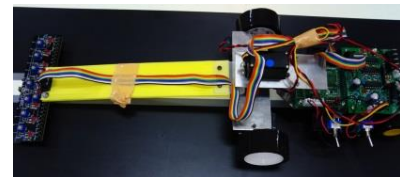

2種目で入賞しました

機械部 坂本 匠 (機械科1年) ジャパンマイコンカーラリー 九州地区大会出場!

機械科1年 坂本 匠 君 (栗野中出身) が、ジャパンマイコンカーラリー鹿児島大会の結果、2019九州地区BasicClass鹿児島県代表に認定されました。

(↑) マイコンカー
競技中の姿 (→)

「空の日フェスティバル」ボランティア in 空港

10月13日(土)、鹿児島空港における「空の日フェスティバル」で、総合学科2・3年生 (情報会計系列・観光ビジネス系列) の生徒がイベント補助活動を行いました。