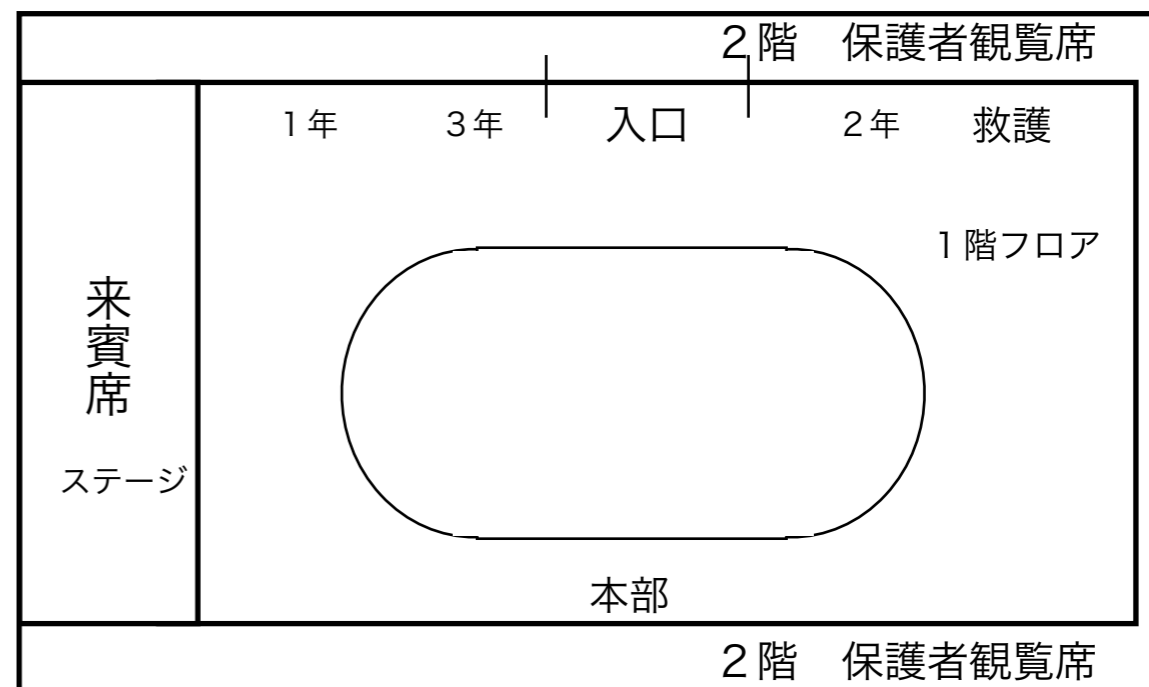

体 育 祭

一心不乱

～優勝より友情～

プログラム

回	種 目	競 技 者	時 間	
1	串高魂	男女選	15	9:05
2	台風の目	男女選	15	9:20
3	前だけ向いて三人四脚	男女選	15	9:35
休 憩			10	9:50
4	さのさトライアスロン	男女選	20	10:00
5	思い出パーティー	3年全・職員	15	10:20
6	はいらんもんじゃ	全員	10	10:35
7	さのさ綱引き	男女選	15	10:45
休 憩			10	11:00
8	部活動紹介	部活動生	10	11:10
9	PTA・同窓会種目	PTA・同窓会	10	11:20
10	学級対抗リレー	男女選	15	11:30
11	応援演舞	全員	15	11:45

体育館配置図

県立串木野高等学校

2年 皆川 姫香