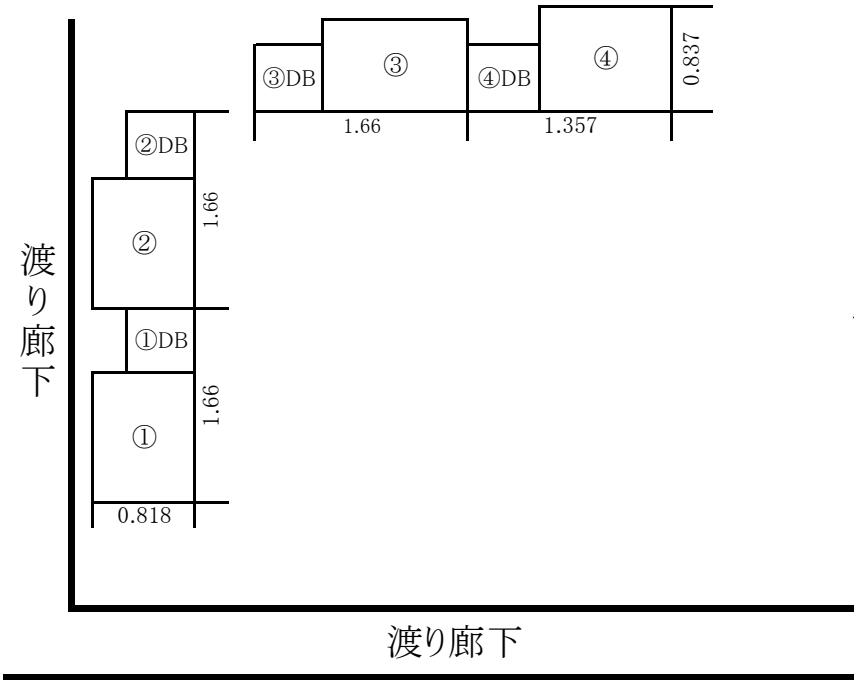

自動販売機設置場所: 串良商業高等学校

校舎配置図