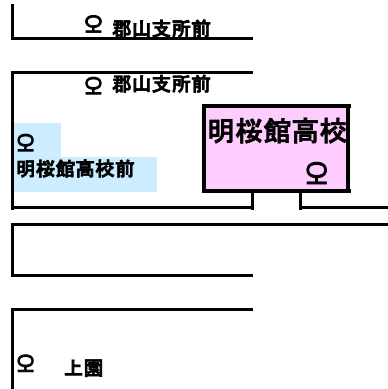

↑ 宮之城

鹿児島市内 ↓

○ 郡山支所前