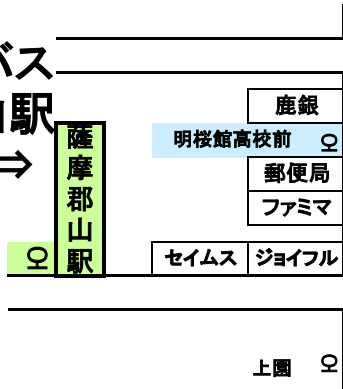

- 明桜館高校が、休校の日は学校には 上がりません。
- 8月13日～15日と、12月31日～1月3日は、【土曜・日曜・祝日】のダイヤで運行いたします。

JR九州バス

鹿児島支店 (099)247-2057

薩摩郡山駅 (099)298-2005

営業日：月曜日・水曜日・金曜日・土曜日

営業時間：12:00～18:00

JR九州バス
薩摩郡山駅
ここ ⇒

↑ 宮之城

鹿児島市内 ↓

○ 郡山支所前

○ 上園