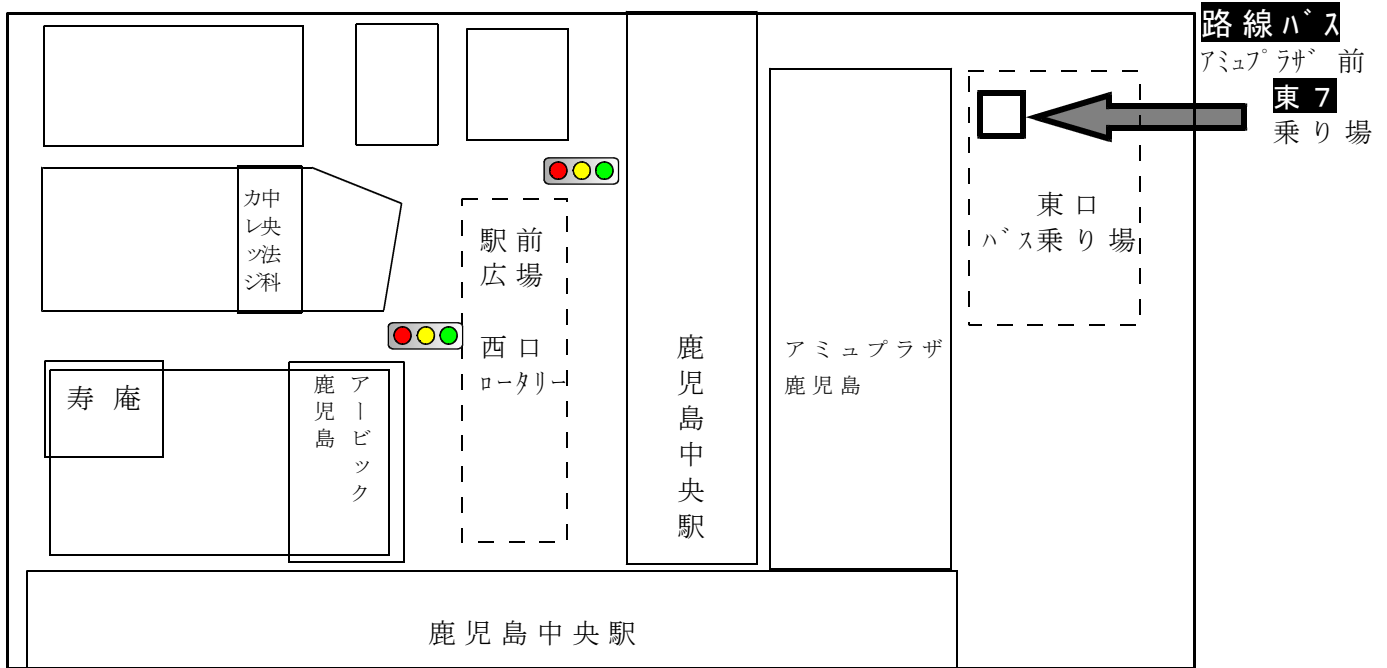

注 薩摩郡山はドラッグセイムス横にあります。

例年、入試において保護者の自家用車での送迎が大変多く、学校周辺が混雑しています。できるだけ、公共交通機関（バス）を利用してください。

【鹿兒島中央駅周辺地図】

【本校周辺地図】