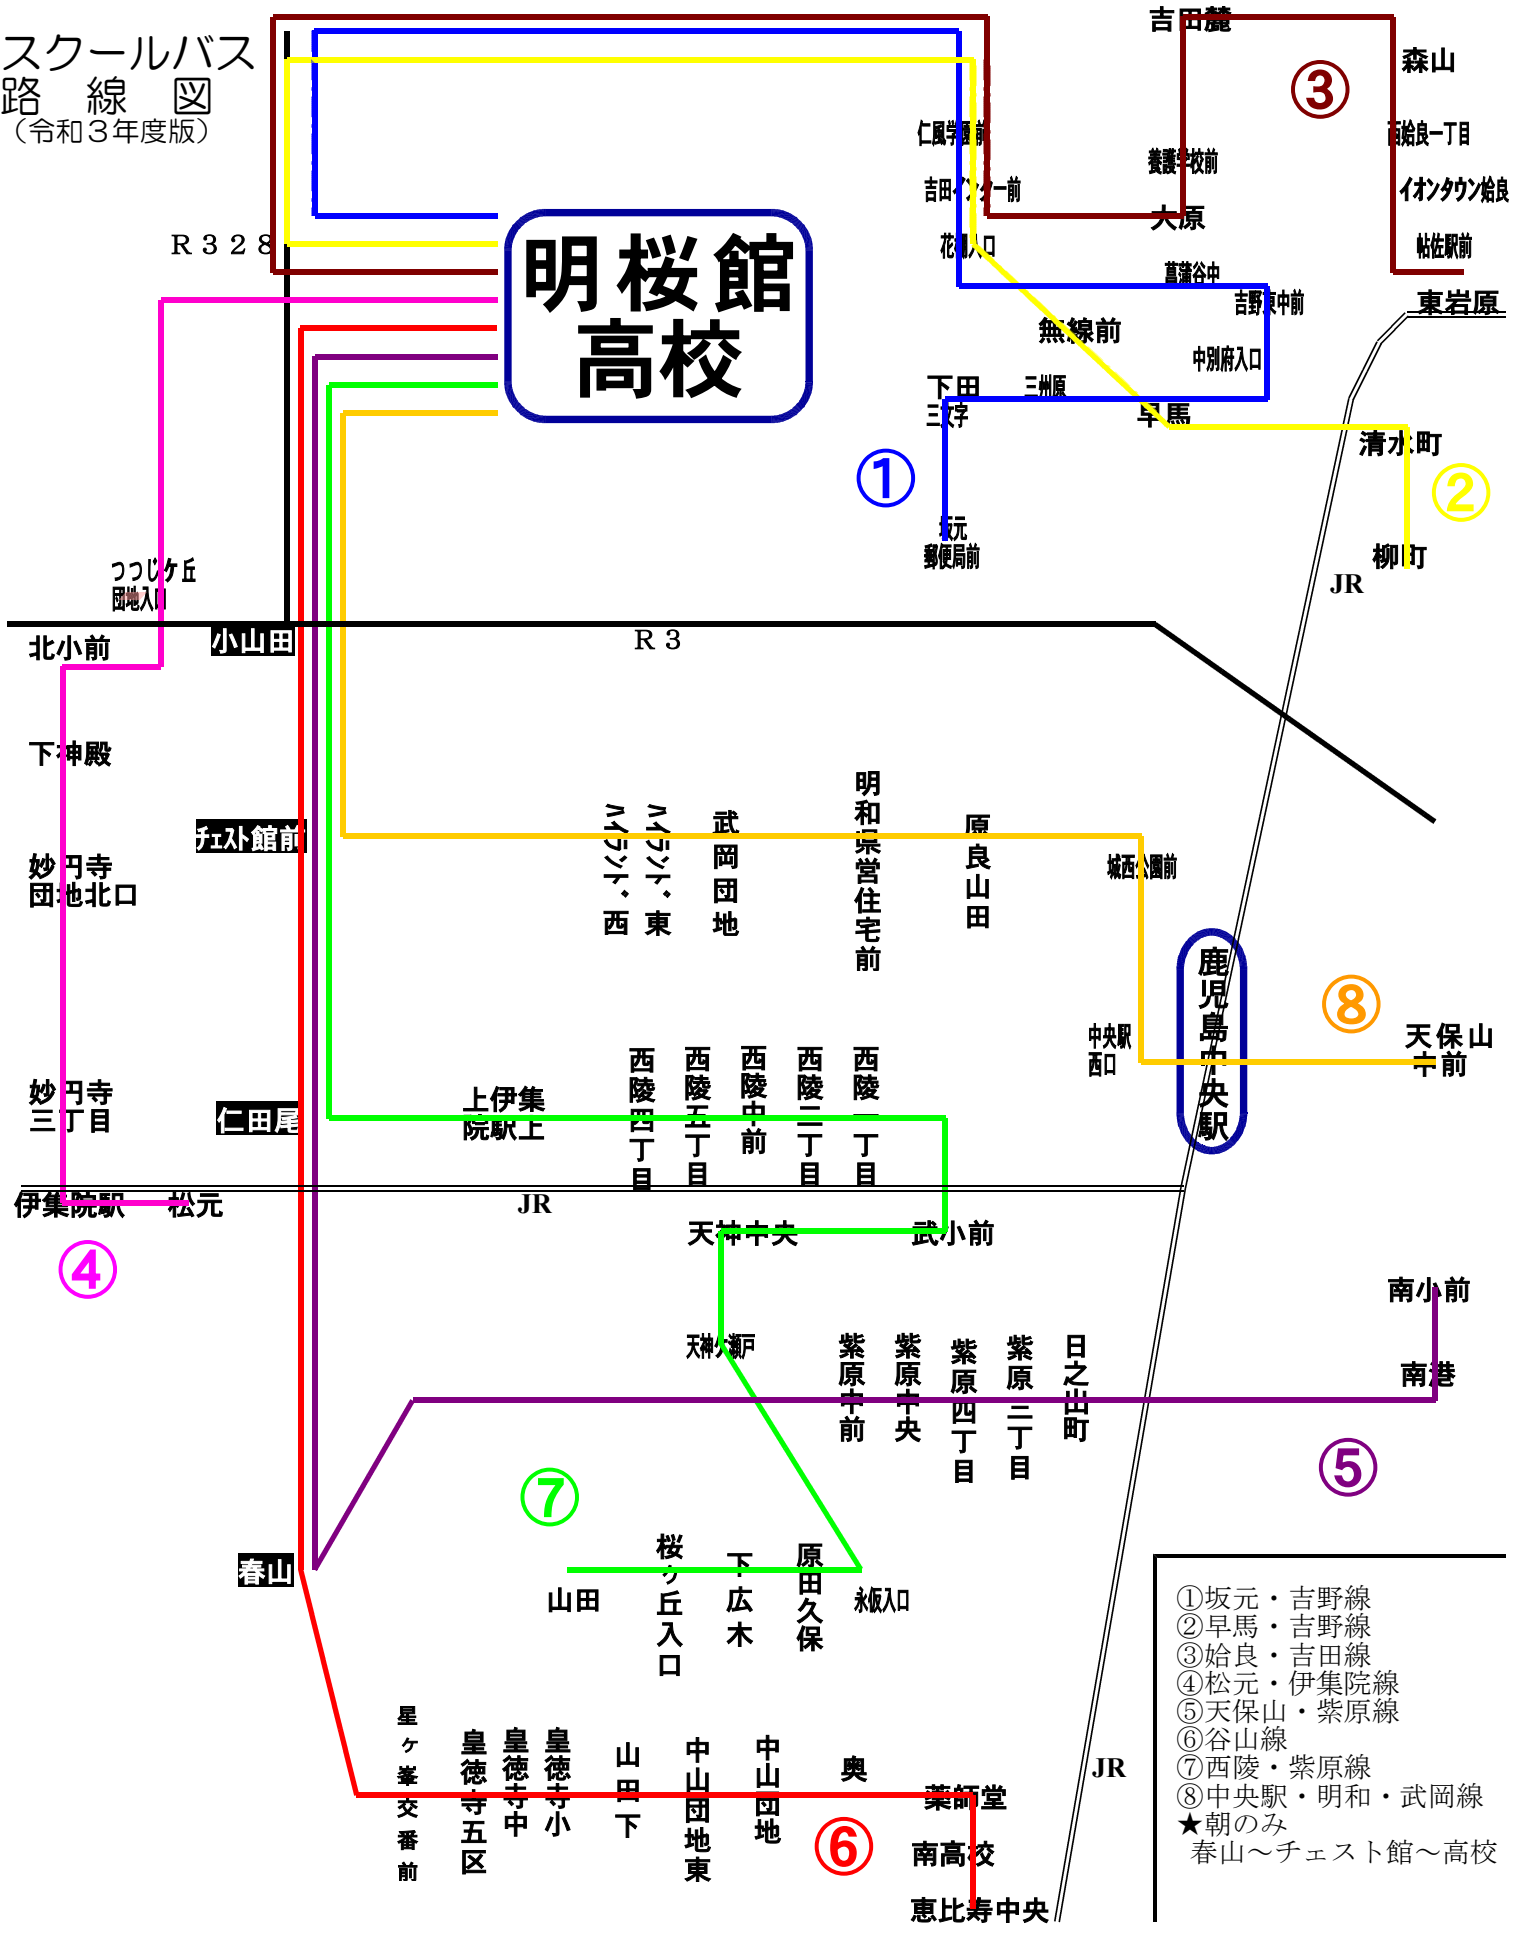

スクールバス
路線図
(令和3年度版)

明桜館
高校

- ① 坂元・吉野線
- ② 早馬・吉野線
- ③ 始良・吉田線
- ④ 松元・伊集院線
- ⑤ 天保山・紫原線
- ⑥ 谷山線
- ⑦ 西陵・紫原線
- ⑧ 中央駅・明和・武岡線
- ★朝のみ
春山～チェスト館～高校