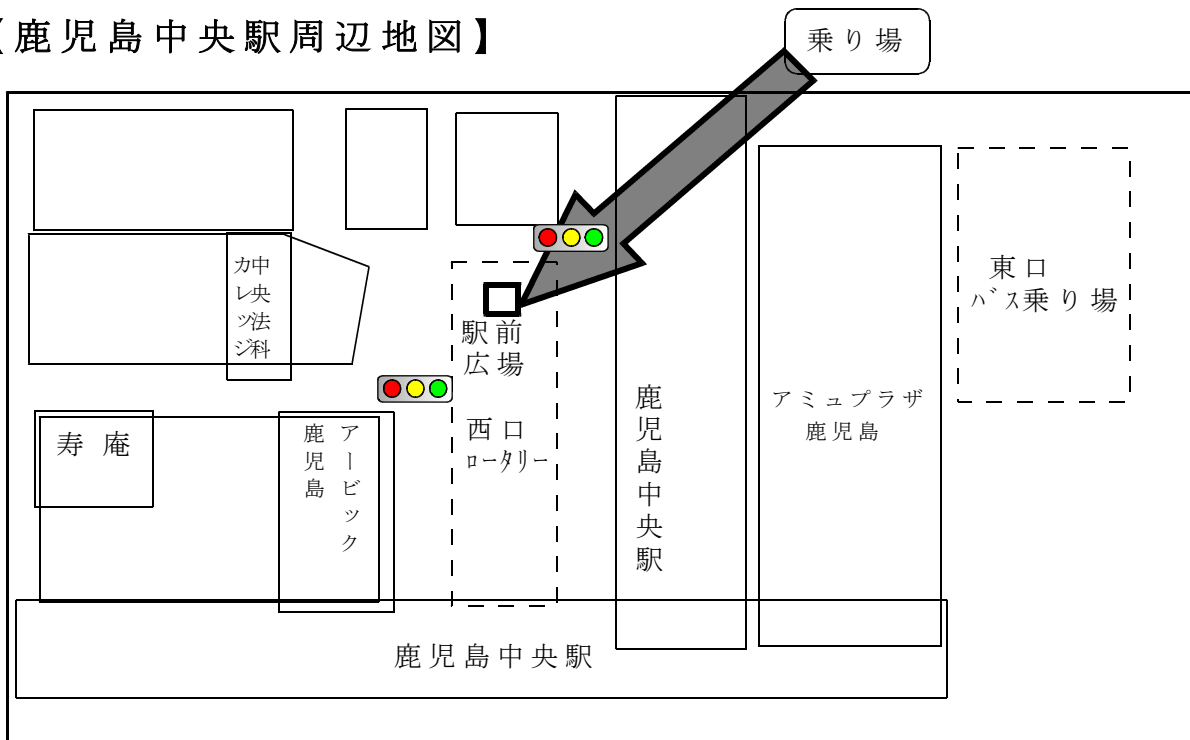

(2) 下校便

明桜館高校発 ⇒ 鹿児島中央駅着

12：35 13：40（予定）

※ 乗り場は、**明桜館高校正門前**になります。

※ アンケートの記入・提出後、速やかにバス乗り場に来てください。

【鹿児島中央駅周辺地図】

◎ 臨時バスには、事前に申し込んだ中学生のみ乗車してください。