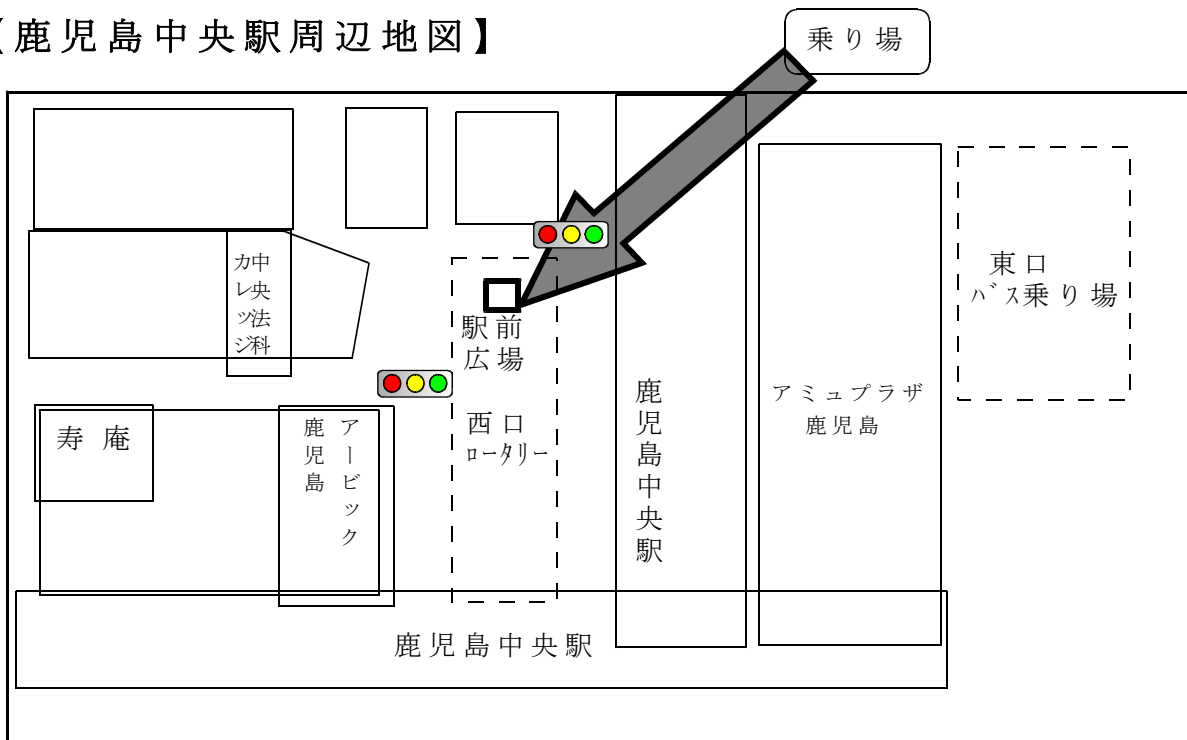

## (2) 下校便

明桜館高校発 ⇒ 鹿児島中央駅着

12：35 13：40（予定）

※ 乗り場は、**明桜館高校正門前**になります。

※ アンケートの記入・提出後、速やかにバス乗り場に来てください。

## 【鹿児島中央駅周辺地図】

◎ 臨時バスには、事前に臨時バス利用を申し込んだ中学生のみ乗車してください。