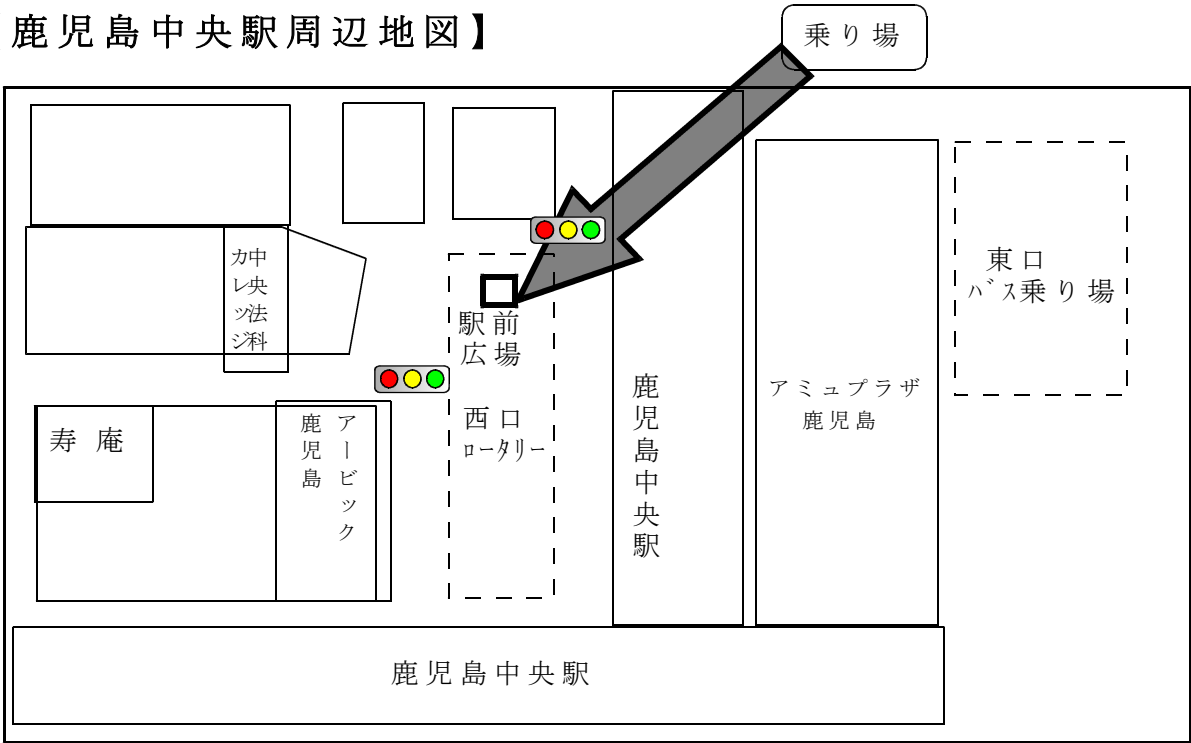

# 臨時バス

中学生一日体験入学：8月23日（水）8：30～12：15

(1) 登校便

鹿児島中央駅発 ⇒ 明桜館高校着  
7：25 8：10（予定）

2台に変更  
↓

※ 乗車するバスは、本校借り上げの「鹿児島市営バス」(3台)です。  
乗車する際は、本校職員に「中学校名と氏名」を伝えてください。

※ 乗り場は、鹿児島中央駅の西口駅前広場（薩摩切子燈前）になります。

※ 15分程度、早めにバス乗り場に来てください。  
なお、職員が持参する本校の「のぼり旗」が目印です。

(2) 下校便

明桜館高校発 ⇒ 鹿児島中央駅着  
12：35 13：40（予定）

※ 乗り場は、明桜館高校正門前になります。

※ アンケートの記入・提出後、速やかにバス乗り場に来てください。

【鹿児島中央駅周辺地図】

◎ 臨時バスには、事前に臨時バス利用を申し込んだ中学生のみ乗車してください。