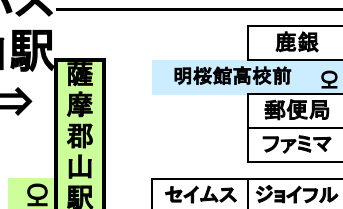

伊敷・草牟田・鹿児島中央駅・天文館・鹿児島駅行き

○ 明桜館高校

時	平常授業	午前授業日 (平日)	土曜・日曜・祝日
12		45(中央駅)	土曜・日曜・祝日は、学校 の要請により学校に 上がります。 毎月学校に送付する 「運行計画表」をご覧 下さい。
13			
14			
15			
16	30(中央駅)	30(中央駅)	
17			
18			
19	03(中央駅)		

○ 明桜館高校前(学校の下)

時	平日	土曜・日曜・祝日
7	42(中央駅)	42(中央駅)
8	42(中央駅)	42(中央駅)
9		
10	12(中央駅)	12(中央駅)
11		
12	42(中央駅)	42(中央駅)
13		
14		
15	42(中央駅)	
16	27(中央駅)	27(中央駅)
17	27(中央駅)	27(中央駅)
18	17(中央駅)	

( )の中は、経由です。

○ JR九州バス薩摩郡山駅(セイムス横)

時	平日	土曜日・日曜日・祝日
7	17(中央駅)・40(中央駅)	15(中央駅)・40(中央駅)
8	00(川田・中央駅)・40(中央駅)・50(川田・中央駅)	00(川田・中央駅)・40(中央駅)
9	25(中央駅)・30(川田・中央駅)	25(中央駅)・30(川田・中央駅)
10	10(中央駅)	10(中央駅)
11		
12	00(川田・中央駅)・40(中央駅)	00(川田・中央駅)・40(中央駅)
13	55(中央駅)	55(中央駅)
14	10(川田・中央駅)	10(川田・中央駅)
15	40(中央駅)	
16	25(中央駅)・50(川田・中央駅)	25(中央駅)・50(川田・中央駅)
17	25(中央駅)・56(中央駅)	25(中央駅)・55(中央駅)
18	15(中央駅)・55(川田・中央駅)	55(川田・中央駅)
19	00(中央駅)	00(中央駅)
20	05(中央駅)	05(中央駅)

● 明桜館高校が、休校の日は学校には 上がりません。

● 8月13日～15日と、12月29日～1月3日は、【日曜日・祝日】のダイヤで運行いたします。

JR九州バス(株)

鹿児島支店 (099)247-2057

薩摩郡山駅 (099)298-2005

営業日：月曜日・水曜日・土曜日(祝日営業)

営業時間：12:00~18:00

JR九州バス
薩摩郡山駅

ここ ⇒