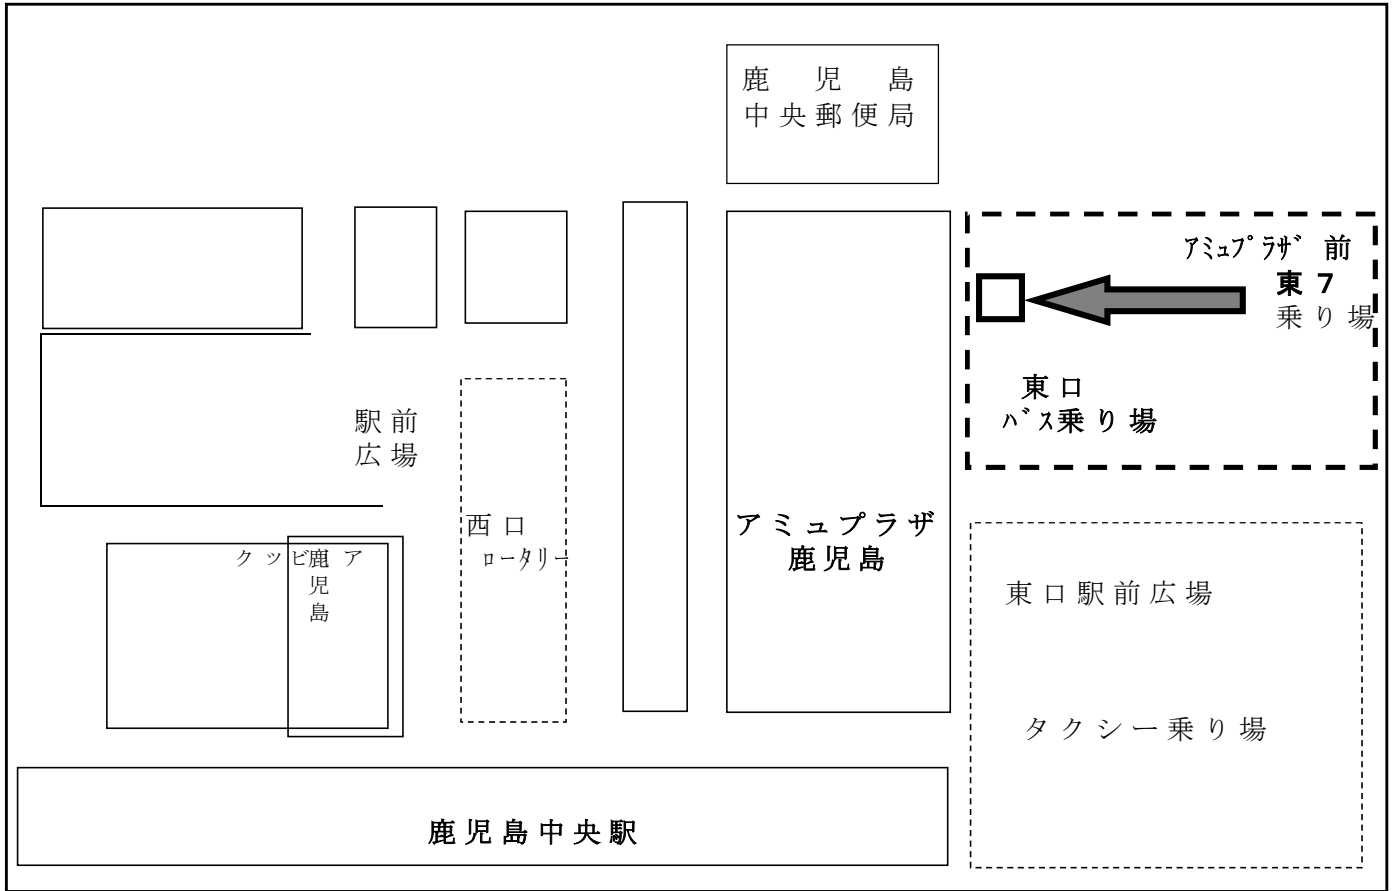

別添 1 - 2

【鹿児島中央駅周辺地図】 路線バス