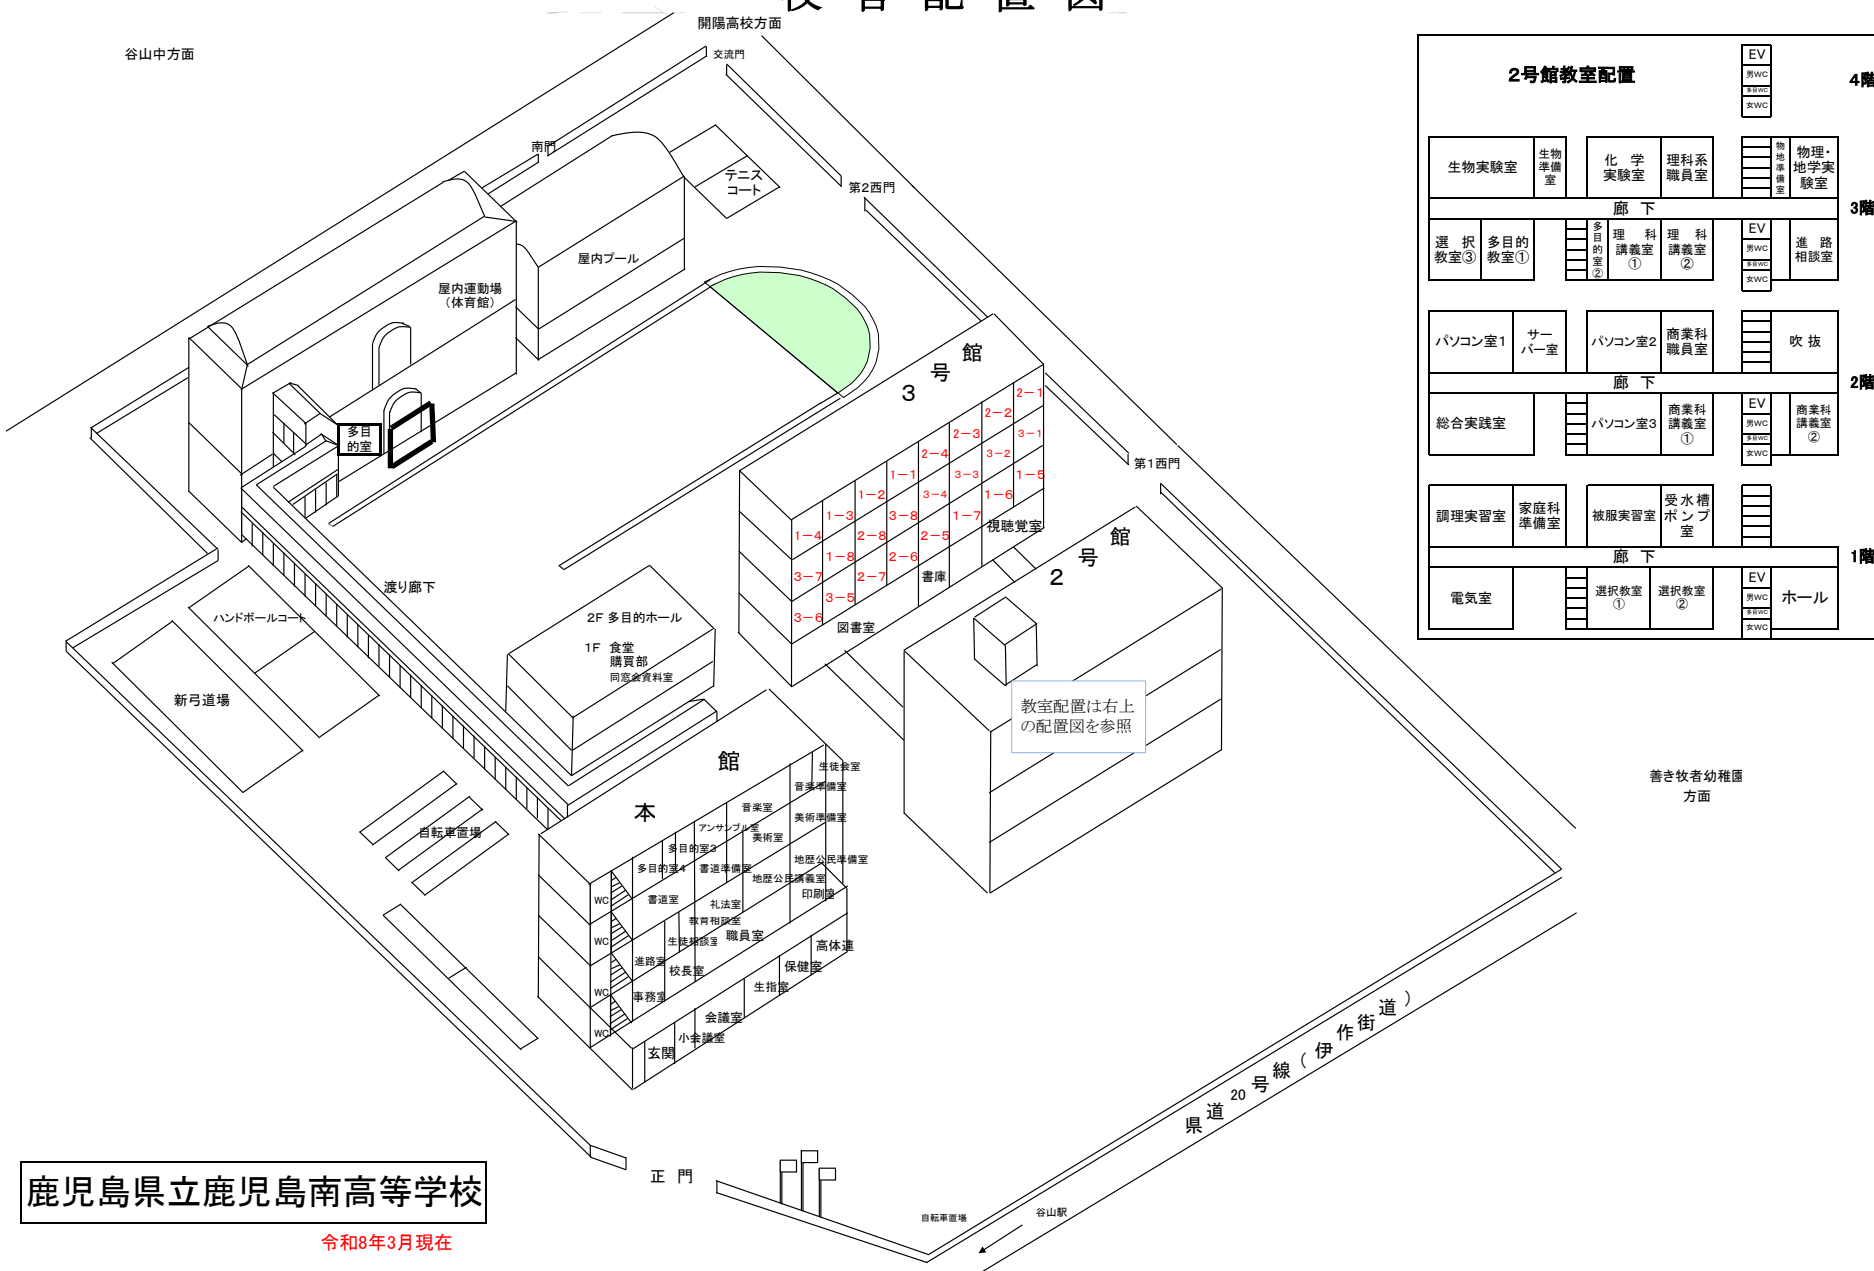

校舎配置図

2号館教室配置

EV										4階
男WC										
女WC										
生物実験室	生物準備室	化学実験室	理科系職員室	物理・地理準備室		物理・地理実験室				3階
廊下										
選択教室③	多目的教室①	多目的室②	理科講義室①	理科講義室②	EV		進路相談室			
男WC										2階
女WC										
パソコン室1	サーバー室	パソコン室2	商業科職員室	吹抜						
廊下										
総合実践室	パソコン室3	商業科講義室①	EV		商業科講義室②					
男WC										1階
女WC										
調理実習室	家庭科準備室	被服実習室	受水槽ポンプ室							
廊下										
電気室	選択教室①	選択教室②	EV		ホール					
男WC										
女WC										