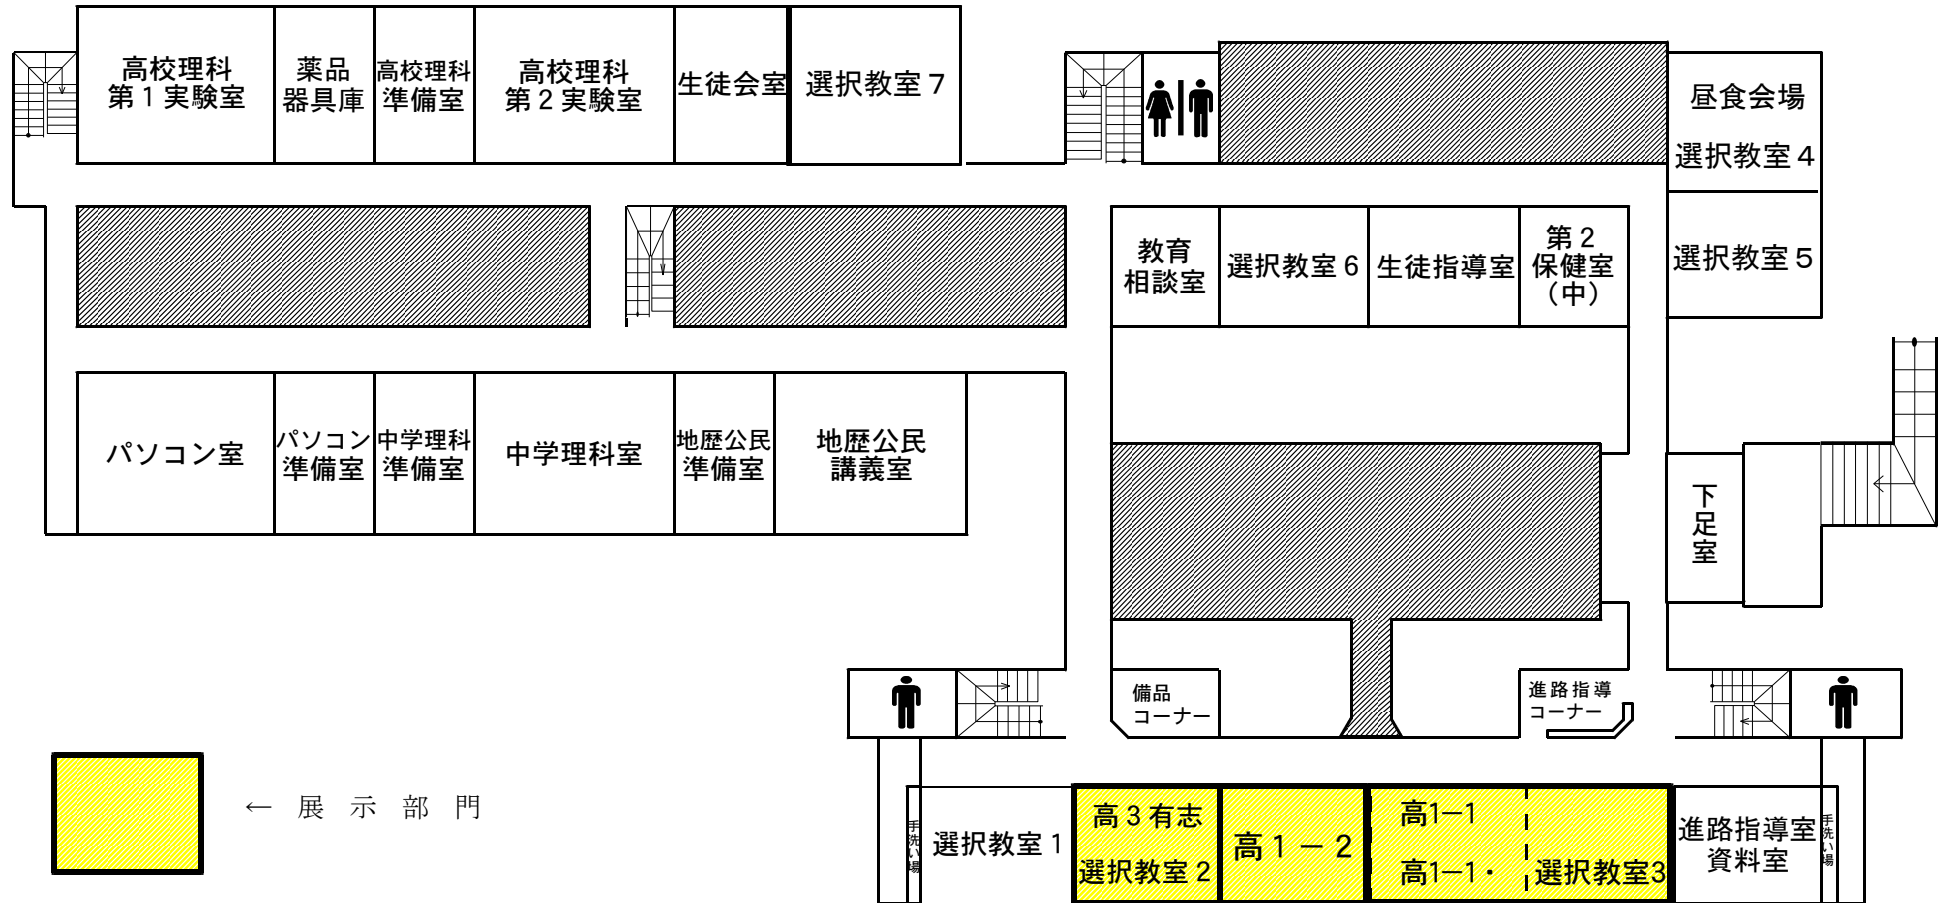

2階平面図

 ← 展示部門

3階平面図

令和6年度
 鹿児島県立
 楠隼中学校・楠隼高等学校
 文化祭教室配置図（2・3階）

令和6年度 鹿児島県立楠隼中学校・楠隼高等学校 文化祭教室配置図（1階）

← 展示部門