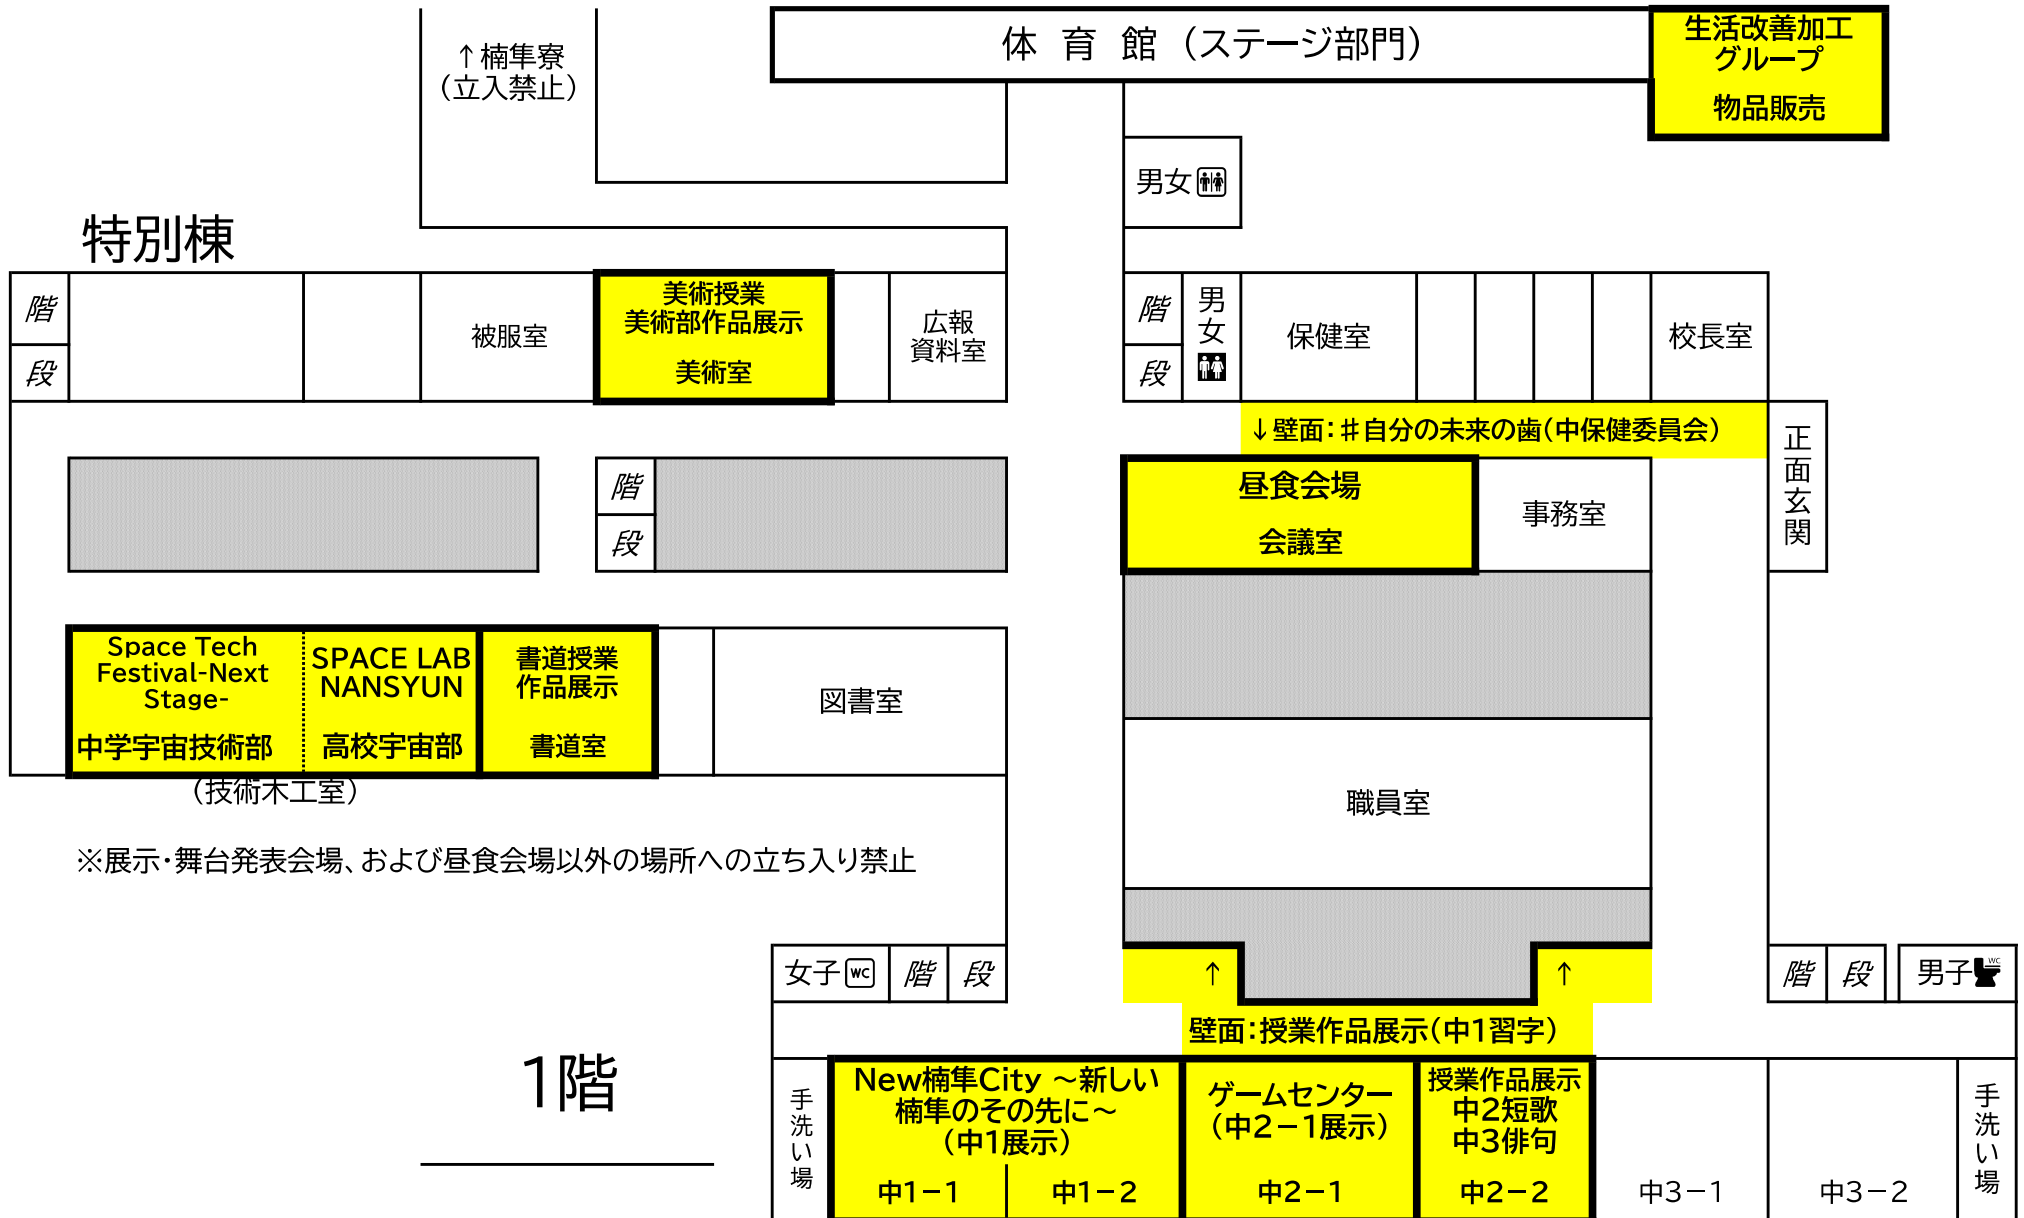

令和8年度 文化祭 プログラム

<開会式(8:45~9:05)>

1. 開会宣言 2. 校長先生の話 3. 中学生徒会長挨拶 4. オープニング演奏(音楽部)

<舞台(体育館)発表>

番号	時間	団体	部門	演目
1	9:10	中学各学級	学級(舞台)	合唱
	9:50	準備・換気(10分)		
2	10:00	中2-2	学級(舞台)	天空の城で豚がトロロに パルスした件
	10:15	展示部門・自由参加部門紹介(放送)・換気		
3	10:25	高 1	学年(舞台)	名探偵コ楠
	10:50	自由鑑賞準備・移動・換気(10分)		
4	11:00	クイズ研究会	自由(舞台)	楠隼の壁
5	11:10	清水 亮文	自由(舞台)	弾き語りします。
	11:20	準備(10分)		
6	11:30	Mr.日本人 (ミスター・リーベンレン)	自由(舞台)	Our Prologue
7	11:35	楠乃木坂67	自由(舞台)	LIVE
8	11:40	EDEN	自由(舞台)	バンド演奏
9	11:50	RATHAT	自由(舞台)	バンド演奏
10	12:00	Otakies	自由(舞台)	超おたく姫!
	12:15	寮食 (12:15~13:00)・休憩		
		着席完了 13:05		
11	13:10	高 2	学年(舞台)	超民戦士アイラマン(仮)
12	13:40	中3-1	学級(舞台)	あの鐘が鳴る校舎で また君と出会えたら
13	14:05	中3-2	学級(舞台)	楠隼警察24時
	14:25	準備・換気(10分)		
14	14:35	高 3	学年(舞台)	PANDEMIC Z

<閉会式(15:20~15:30)>

1. 高校生徒会長挨拶 2. 閉会宣言

<屋外部門(校庭)発表> 場所:グラウンド ※雨天時の実施の有無は舞台発表時に連絡します。

時間	団体	演目	備考
11:10	中高宇宙技術部	中高合同モデルロケットコンテスト2026in楠隼	雨天・強風 中止
12:00	高校宇宙部	宇宙部部員解説付!望遠鏡で太陽の黒点観察	雨天・曇天 中止

<展示部門(各教室)発表> 鑑賞時間 11:00~13:00

団体	部門	演目	場所
中 1	学年	New楠隼City ~新しい楠隼のその先に~	中1-1・中1-2教室
中2-1	学級	ゲームセンター	中2-1教室
高 1	学年	UNIVERSAL STUDIO NANSYUN	高1-1・高1-2教室
高 2	学年	楠隼エクスプロージョン	高2-2・高2-3教室
国語(中学)	教科	国語作品集(短歌・俳句)	中2-2教室
書道(高校)	教科	高校1年書道授業作品	書道室
美術	教科・部活	ビジュツノジカン	美術室
中学宇宙技術部	部活	Space Tech Festival-Next Stage-	技術木工室
高校宇宙部	部活	SPACE LAB NANSYUN	技術木工室
クイズ研究会	同好会	キューブだらけの部屋からの脱出	選択教室1・各展示教室
中学保健委員会	委員会	#未来の自分の歯	保健室前廊下

<物品販売> 販売時間 11:00~13:00 ※保護者・来場者対象

団体	販売物品	料金	場所
こうやま生活改善加工 グループ	みそ、ドレッシング、黒豚みそ、 焼き肉のタレ、ようかん	300~ 600円	体育館 入口

<注意事項>

- ・ 体育館での、水・お茶以外の飲食はお控えください。
- ・ 開始時刻は予告なく変更される場合があります。御了承ください。
- ・ 展示作品には触れないようにしてください。
- ・ 昼食場所として校舎1階会議室、2階選択教室4・5を11:00~13:00で開放します。ごみは各自でお持ち帰りください。
- ・ 全体鑑賞中は、校舎は施錠します。また、寮内への立ち入りは御遠慮ください。
- ・ SNS等への写真および動画の掲載は御遠慮ください。

令和8年度 鹿児島県立楠隼中学校・楠隼高等学校 文化祭 展示配置図