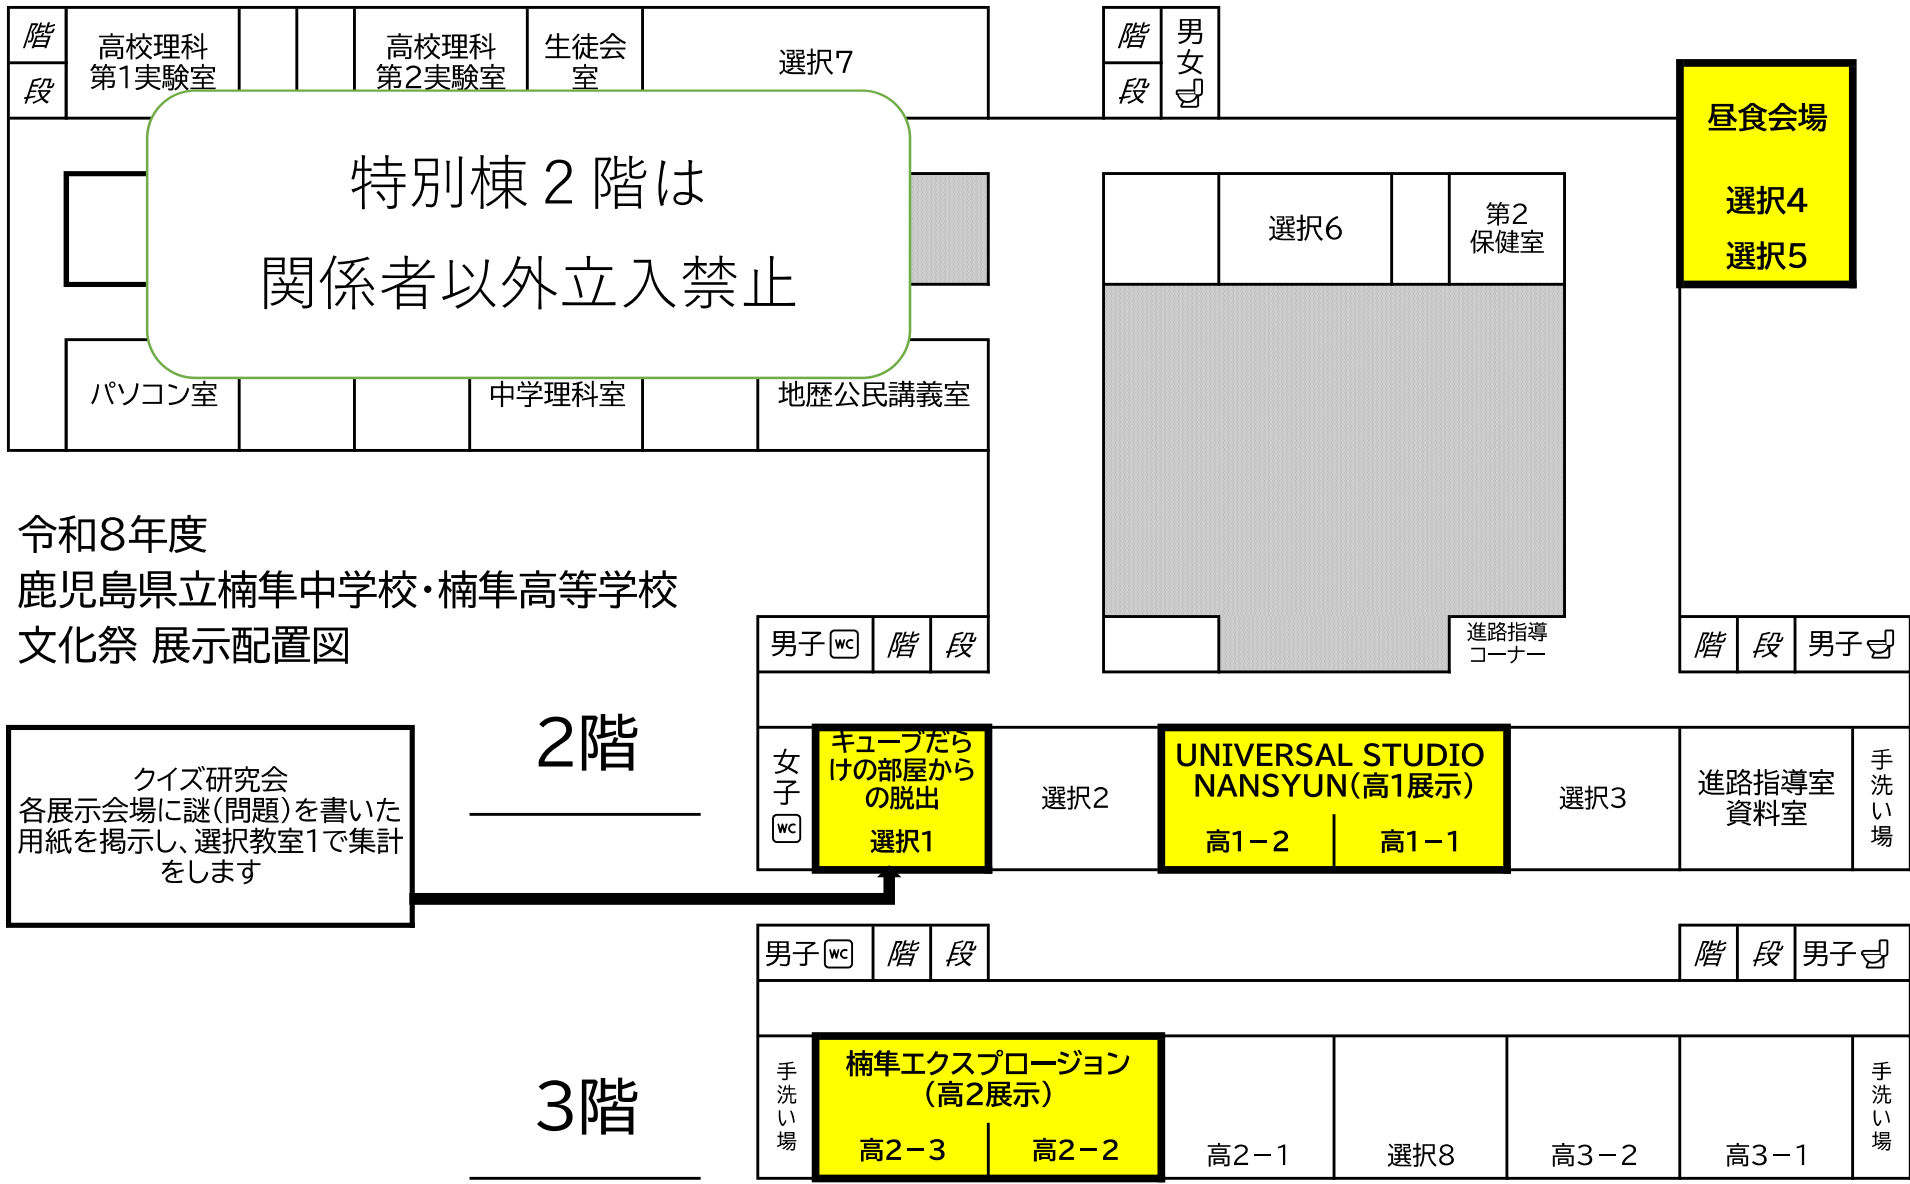

団体	部門	演目	場所
中 1	学年	New楠隼City ~新しい楠隼のその先に~	中1-1・中1-2教室
中2-1	学級	ゲームセンター	中2-1教室
高 1	学年	UNIVERSAL STUDIO NANSYUN	高1-1・高1-2教室
高 2	学年	楠隼エクスプロージョン	高2-2・高2-3教室
国語(中学)	教科	国語作品集(短歌・俳句)	中2-2教室
書道(高校)	教科	高校1年書道授業作品	書道室
美術	教科・部活	ビジュツノジカン	美術室
中学宇宙技術部	部活	Space Tech Festival-Next Stage-	技術木工室
高校宇宙部	部活	SPACE LAB NANSYUN	技術木工室
クイズ研究会	同好会	キューブだらけの部屋からの脱出	選択教室1・各展示教室
中学保健委員会	委員会	#未来の自分の歯	保健室前廊下

# 令和8年度 鹿児島県立楠隼中学校・楠隼高等学校 文化祭 展示配置図

令和8年度  
鹿児島県立楠隼中学校・楠隼高等学校  
文化祭 展示配置図

クイズ研究会  
各展示会場に謎(問題)を書いた  
用紙を掲示し、選択教室1で集計  
をします