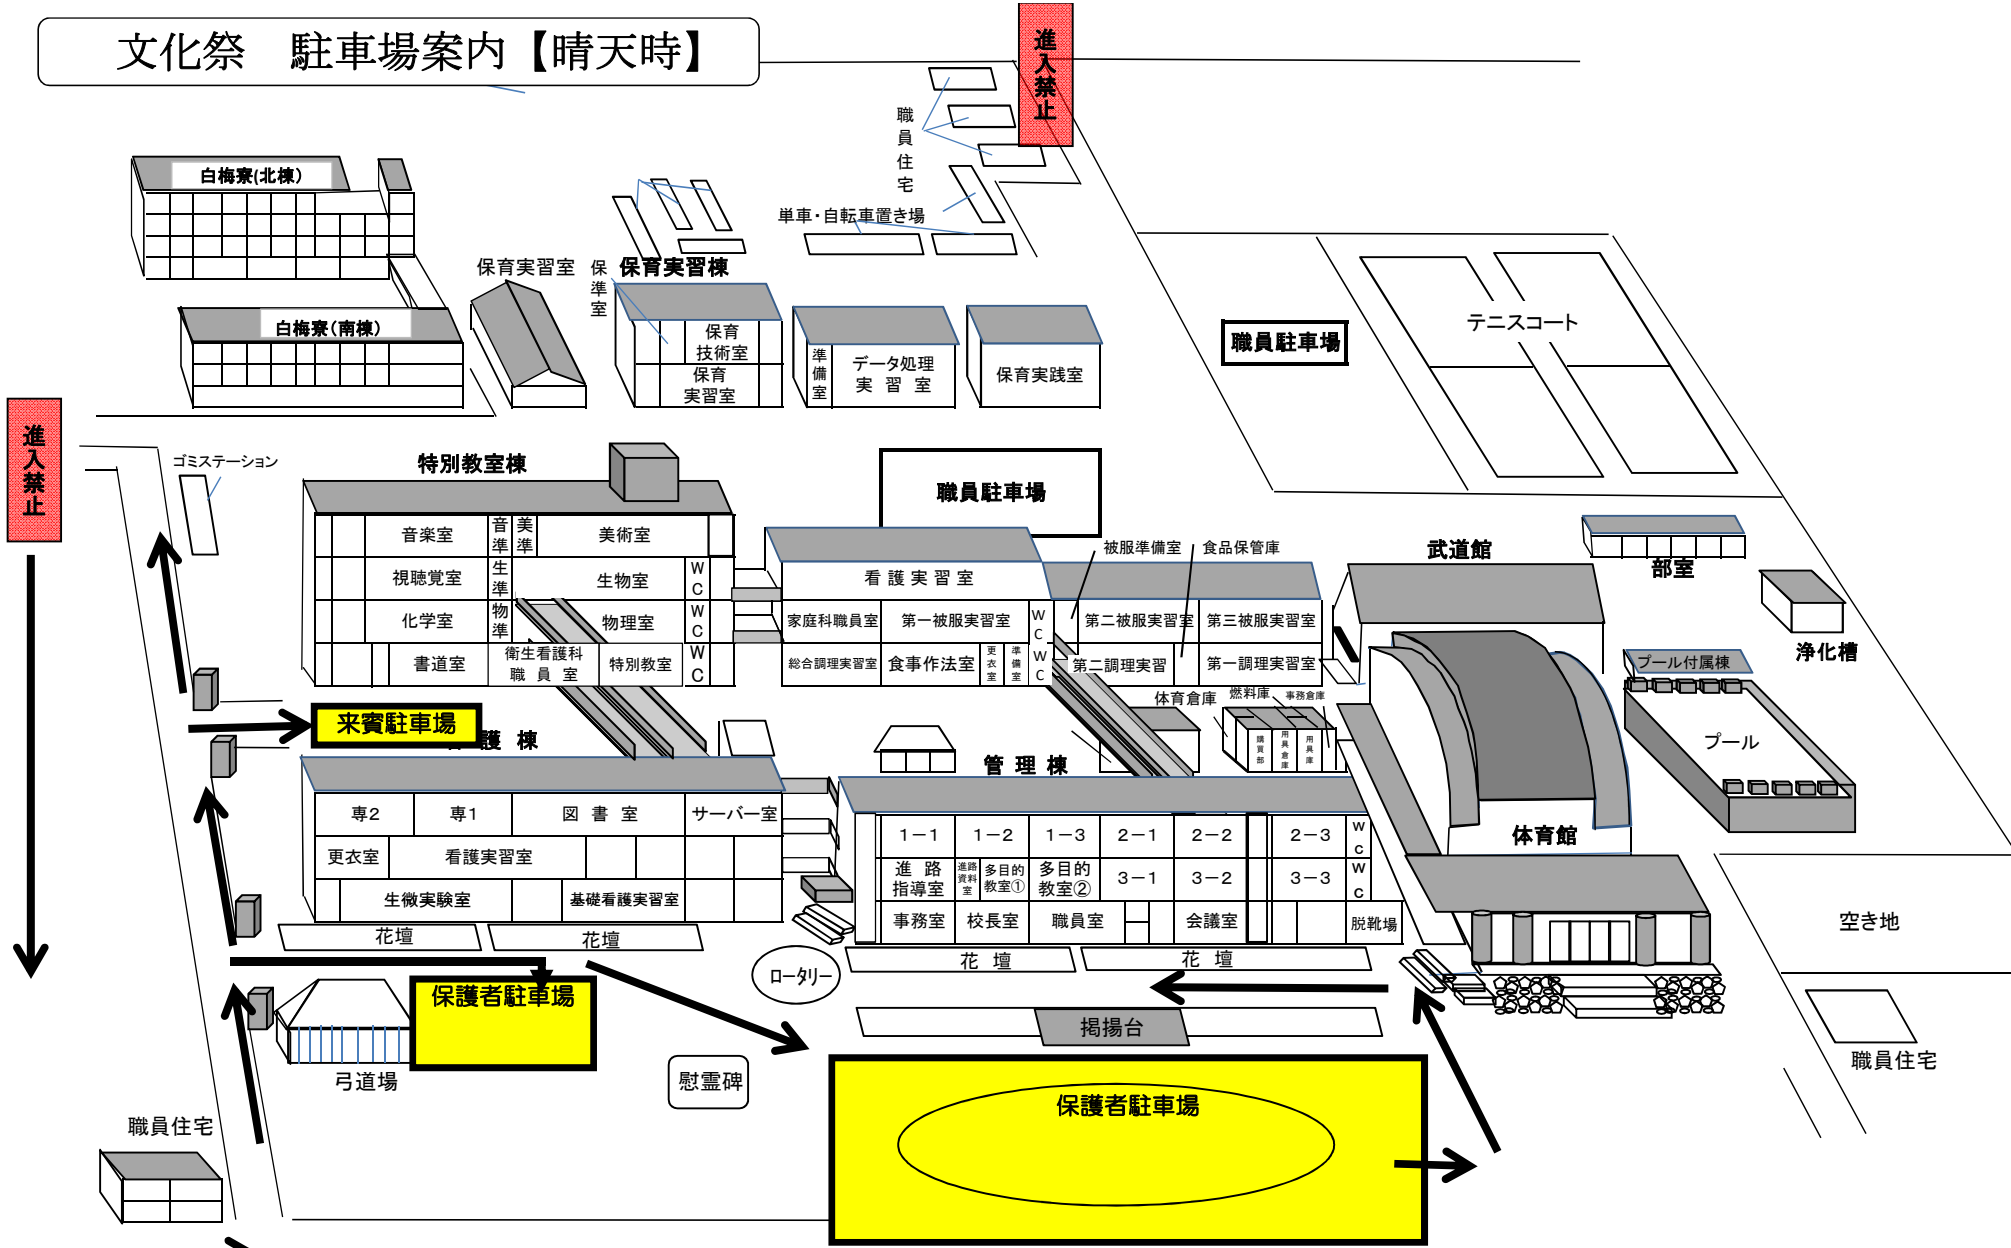

文化祭 駐車場案内【晴天時】

進入禁止

進入禁止

※野田支所跡地にも
駐車できます

肥薩おれんじ鉄道
「野田郷駅」