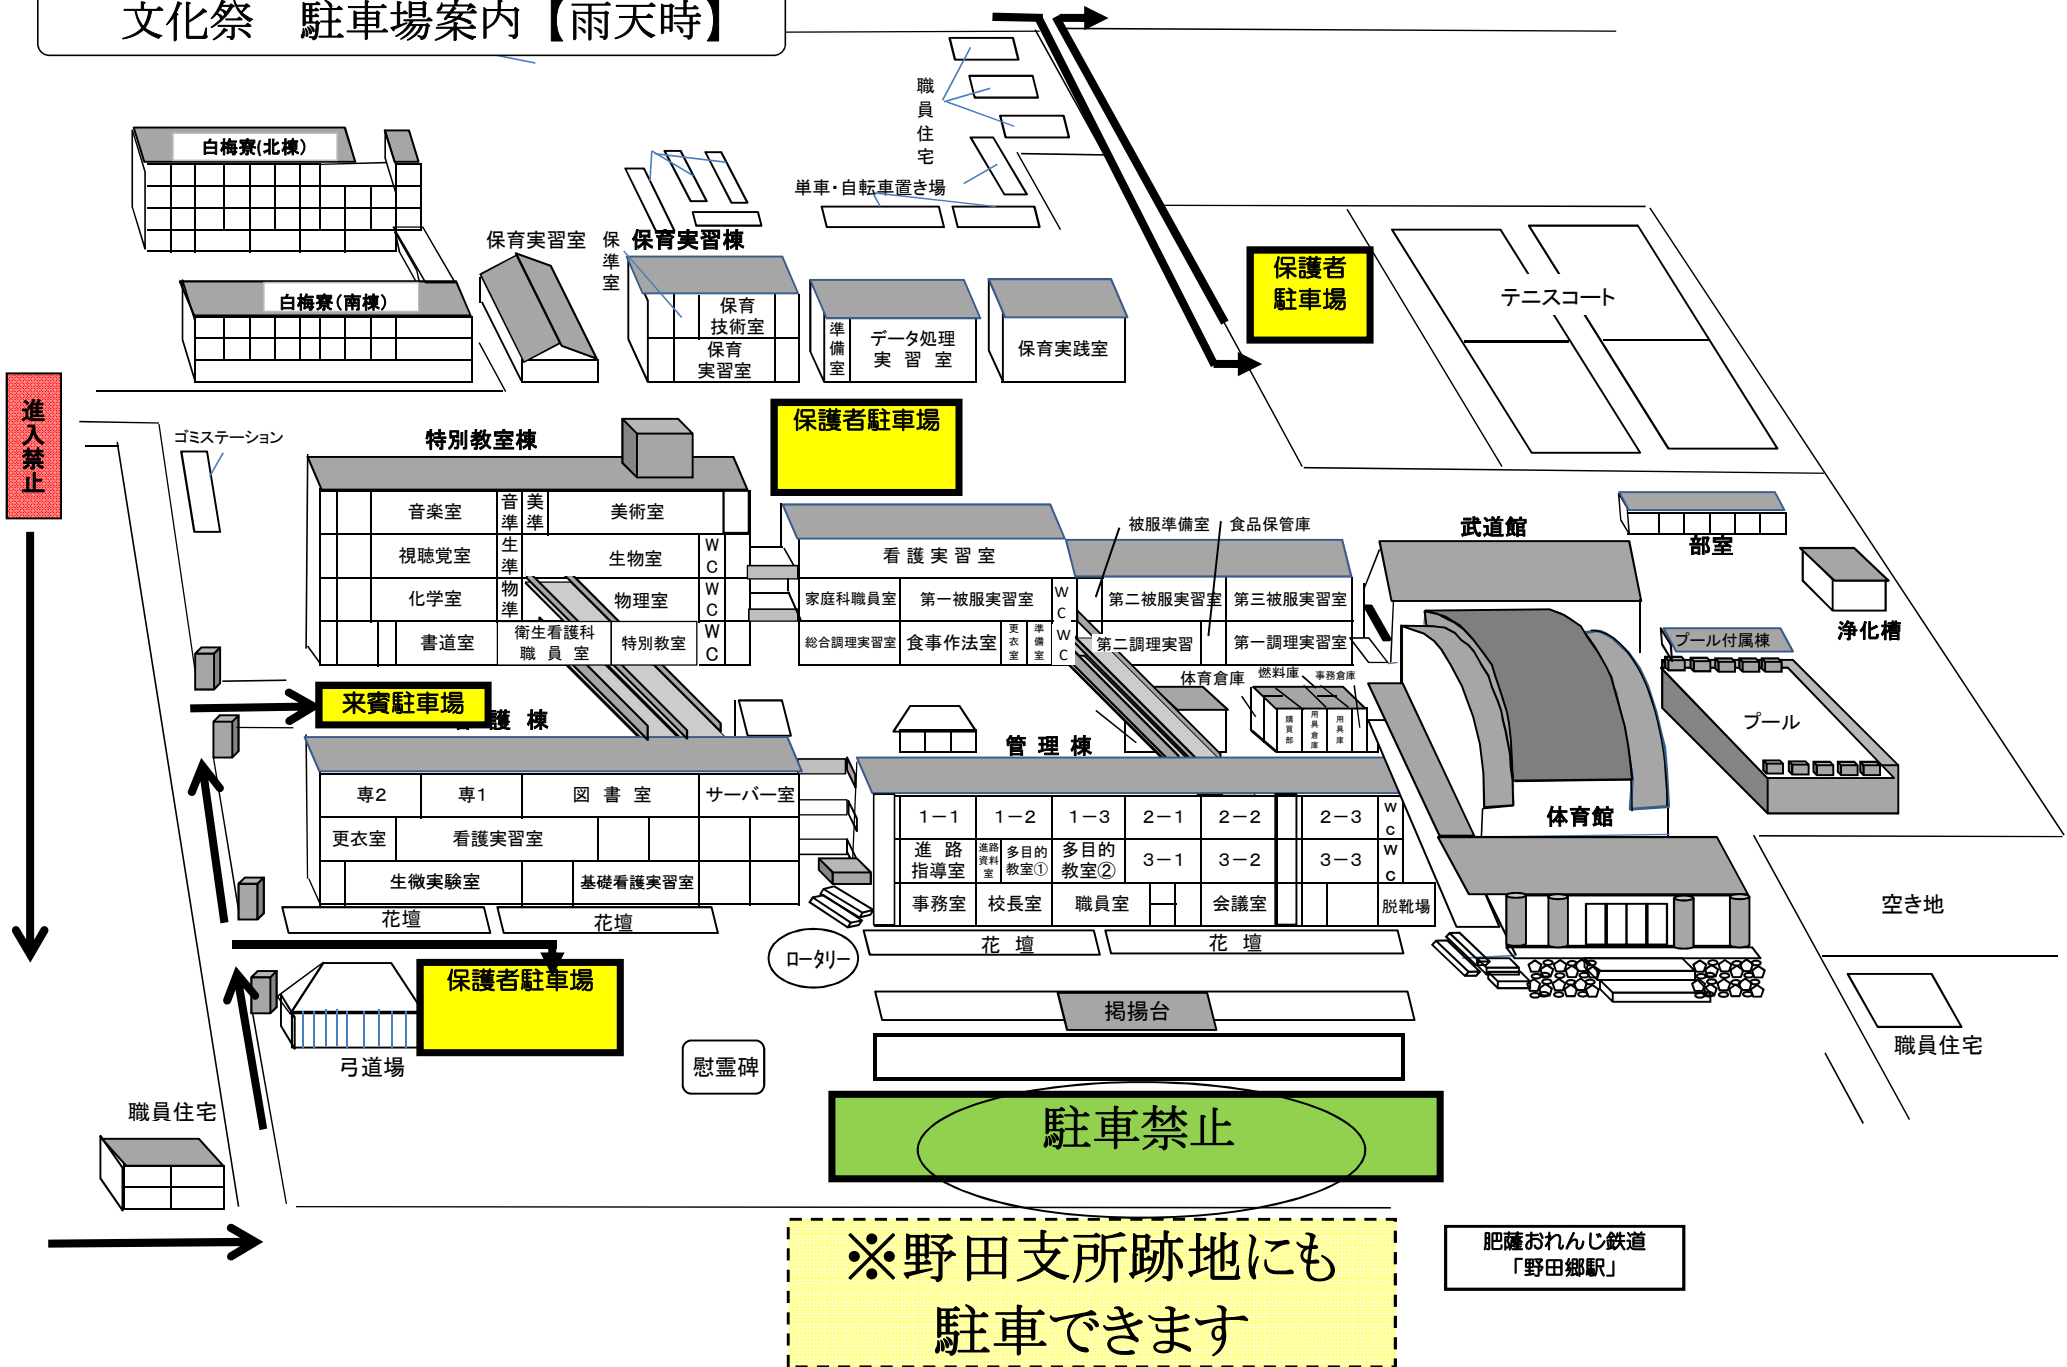

# 文化祭 駐車場案内【雨天時】

進入禁止

来賓駐車場

保護者駐車場

保護者駐車場

保護者駐車場

駐車禁止

※野田支所跡地にも  
駐車できます

肥薩おれんじ鉄道  
「野田郷駅」