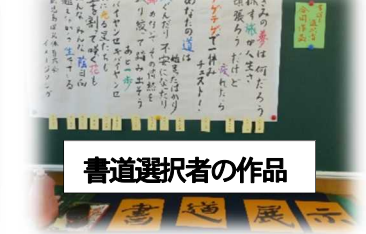

12月12日(木)

(株)キセキ九州 営農推進部より講師をお招きし、全学年のA、E科がアシストスーツ・ロボットトラクタ・ドローンの実演を体験しました。

薬剤散布もドローンで

アシストスーツ着用で20kgの荷物も楽に持ち上げることが可能

危険物取扱者資格乙種全制覇

女子で全種制覇できる生徒はとても少なく、本校では7年ぶりの快挙となりました。

【合格体験記】

◎2年生の11月に初めて乙種4類を受験した時は、1点足らずに不合格という結果で、とても悔しい思いをし、それ以降の受験ではその時の悔しさをバネに必死で勉強に取り組みました。約1年かけて乙種全制覇を達成することができ、大変だったけど頑張ってきた良かったと思います。

3E 森園来未さん
(宮之城中出身)

第15回かぐや祭

11月16日(土)

今年もたくさんのお客様がお越しくださいました。展示部門はスタンプラリー形式になっており、全制覇した方々には本校の苗やネギがプレゼントされました。また、中学生(先着40人)には本校特製イチゴジャムがプレゼントされました。

バザー会場

吹奏楽部のステージ

ダンス部

書道選択者の作品