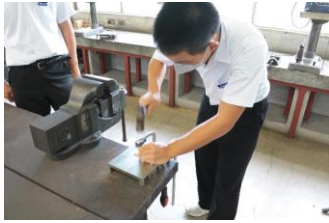

創立記念日【5月1日】

初代校長の長濱 治二先生（旧制川内商業学校）の胸像を生徒会長・副会長の協力のもと清掃活動を行いました。

川内市消防局マスコットキャラクター【5月26日】

進路ガイダンス【6月30日】

専門学校説明会

オープンキャンパス【6月18日・25日】

面接練習

多くの中学生が参加してくれました。

クラスマッチ【7月14日・15日】 各クラス，力を合わせ，全力で楽しんでいました。

中学生体験入学【8月26日】各学科で色々な授業や実習を準備し、中学生に体験してもらいました。

機械科

電気科

インテリア科

商業科

始業式【9月1日】

新任式が行われ、イギリスからサミュエル・テイラー先生がALTとして来られました。