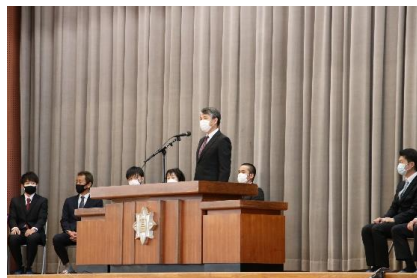

商工便り

令和4年10月17日
鹿児島県立川内商工高等学校
薩摩川内市平佐町1835番地
TEL 0996-25-2554

新任式【4月8日】

入学式【4月8日】

入寮式【4月8日】

部活動紹介【4月11日】

遠足【4月28日】

4月7日に新任の先生方，8日に新入生を迎え，新たな川内商工高校としてスタートしました。部活動や遠足でいろんな仲間を増やして，最高の高校生活を。

創立記念日【5月1日】

初代校長の長濱 治二先生（旧制川内商業学校）の胸像を生徒会長・副会長の協力のもと清掃活動を行いました。

川内市消防局マスコットキャラクター【5月26日】

進路ガイダンス【6月30日】

専門学校説明会

オープンキャンパス【6月18日・25日】

面接練習

多くの中学生が参加してくれました。

クラスマッチ【7月14日・15日】 各クラス，力を合わせ，全力で楽しんでいました。

中学生体験入学【8月26日】各学科で色々な授業や実習を準備し、中学生に体験してもらいました。

機械科

電気科

インテリア科

商業科

始業式【9月1日】

新任式が行われ、イギリスからサミュエル・テイラー先生がALTとして来られました。