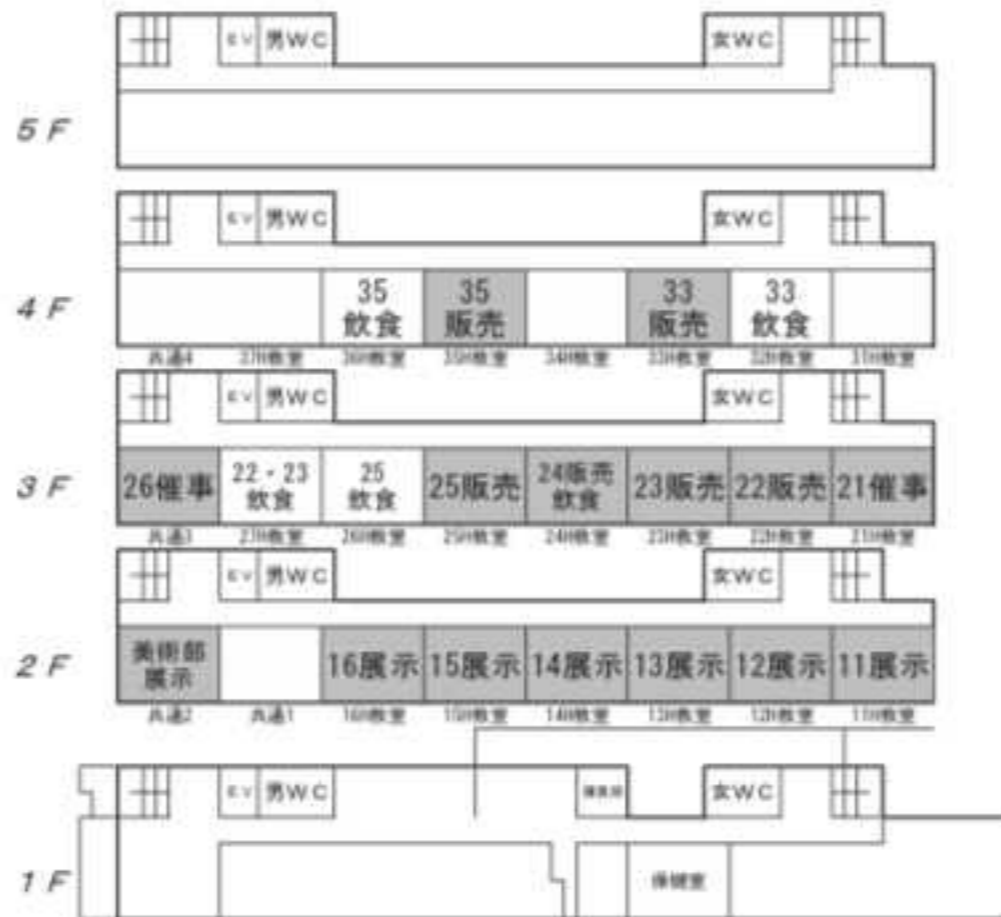

6月6日(土)
8:50~14:55

川内高校 文化祭 MAP

keep clean !!

ゴミは所定の場所へ

教室配置図

国道3号線

4階校舎 (管理教室棟)

5階校舎 (普通教室棟)

27H・31H・32H・34H・36H・37H
吹奏楽部/書道部/演劇部/ダンス部
みらいアドバイザー/保健委員会

体育館

2Fからも
観覧が可能です。

体育館内撮影禁止

男女 WC

イートインスペース

男女 WC (各階)

4階校舎

書道部・文芸部・化学部・物理部

2F展示・・・1年生6クラス・美術部

男子 WC (各階)

5階校舎

女子 WC (各階)

1F・・・学食 10:50~12:50

(食券販売は食堂で10:00~)

可愛山会館