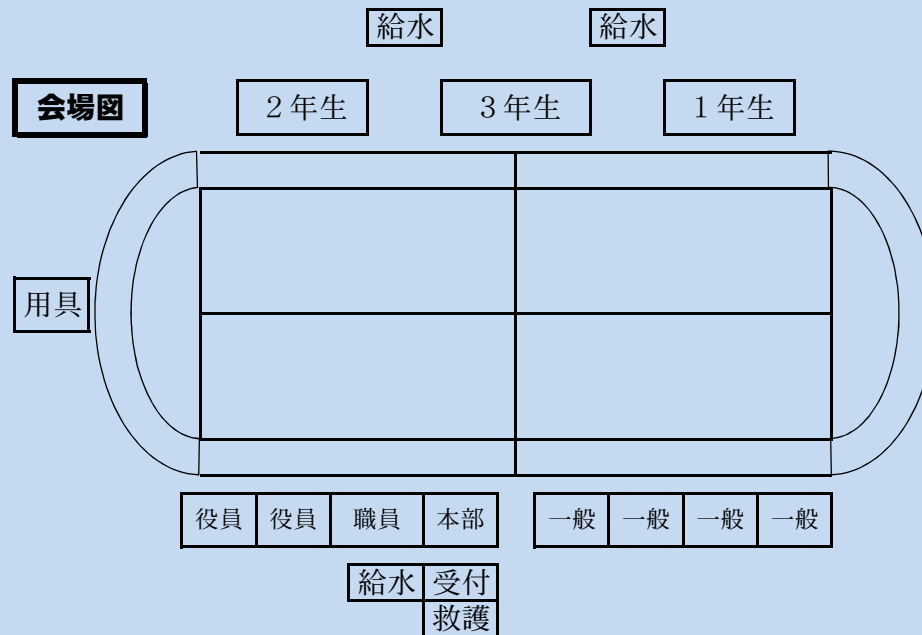

令和6年度 第18回

体育祭

～元気・やる気・本気 夢の実現に向かって～

令和6年10月26日(土)

小雨決行

雨天時：10月28日(月)

鹿児島県立川薩清修館高等学校

校訓

友愛 至誠 自律

■昨年度優勝

部門	競技の部	テント装飾
学年	2年生	3年生

輝け！ 清修館生！

No.	開始予定時刻	場所	種 目	採点	対象	組数
	9:00~	開 会 式				
1	9:20~	T	8 0 m 走	○		6
2		F	巨大ボールリレー	○	男女	2
3		F	学級対抗長縄跳び	○	男女	3
	10:10~	休 憩				
4	10:25~	F	how to bamboo!!	○	男女	2
5		F	綱 引 き	○	男女	1
6		F	集 団 演 技	○	スポ健男女	1
	11:15~	祝電披露 ・ 休憩 ・ 更衣				
7	11:35~	F	部 活 動 紹 介		部活動生徒	
8		F	玉 入 れ 競 争	○	男女	3
9		T	学年対抗混合リレー	○	男女	1
	12:25~	閉 会 式				