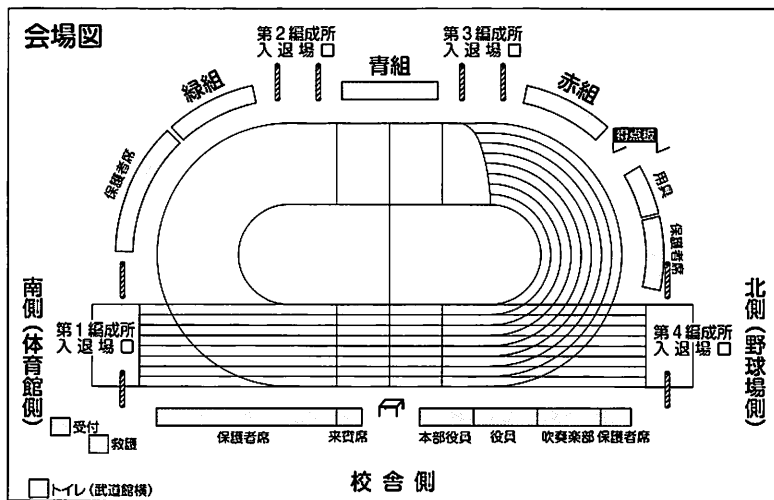

○開 会 式 (8:45スタート)

○閉 会 式 (15:30スタート予定)

1. 1 開式通告
2. 2 入 場
3. 3 開会宣言
4. 4 国旗・県旗・校章旗掲揚
5. 5 優勝旗返還
6. 6 校長あいさつ
7. 7 生徒会長あいさつ
8. 8 選手代表宣誓
9. 9 「若い力」斉唱
10. 10 競技上の注意
11. 11 準備運動
12. 12 閉式通告
13. 13 退 場

1. 1 開式通告
2. 2 入 場
3. 3 整理運動
4. 4 成績発表
5. 5 優勝旗授与
6. 6 講 評
7. 7 校歌斉唱
8. 8 国旗・県旗・校章旗降納
9. 9 万歳三唱
10. 10 閉会宣言
11. 11 閉式通告 (解散)

校 歌

作詞 米満 壽
作曲 真邊 省至

一
朝あけの 空は清らに
白き雲 光遠けし
たくましく 心新たに
求めなん 向学の道
あこがれに 胸は高鳴る
ああ松陽 松陽高校

二
丘わたる 風は薫りて
翠なす 樹々は美はし
温かく 心豊かに
求めなん 高雅の道
ひたすらに 己を琢く
ああ松陽 松陽高校

三
南国の 陽はあまなくて
錦江の 海は輝く
健やかに 心明るく
求めなん 貢献の道
相集ふ 緑たたく
ああ松陽 松陽高校