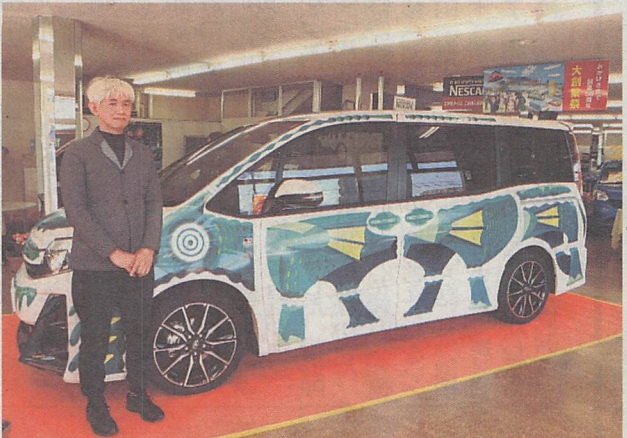

想像上の生物
描いた車披露
アートの森へ出発

6本足の動物と、4
本足の昆虫。日置市
のイラストレーター大
寺聡さん(51)がデザイ
ンした想像上の生物を

イラストを描いた大寺聡さんとラッピング車
＝26日、鹿児島市東郡元町

ラッピングした車両が
26日、鹿児島市東郡元
町のトヨタカローラ鹿
児島本社(鹿児島市)
で披露された。27日、
湧水町の霧島アートの
森で開幕する大寺さん
の個展「オーテマティ
ック ニイゼロイチハ

チ」に向けて出発。4
月15日までの期間中、
会場に展示される。

色鮮やかなイラスト
の「キャンバス」にな
ったのは、「ミニバン」ノ
ア」。大寺さんが同社
の広告物を制作してい
ることなどが縁で、コ
ラボが実現した。

描かれたのは、人類
と生物の橋渡しをする
新しい生き物という。

中村博之社長(56)は
「存在感、立体感があ
って感動した。アートの
森まで家族でドライ
ブし、車との記念撮影
を楽しんで」と話した。