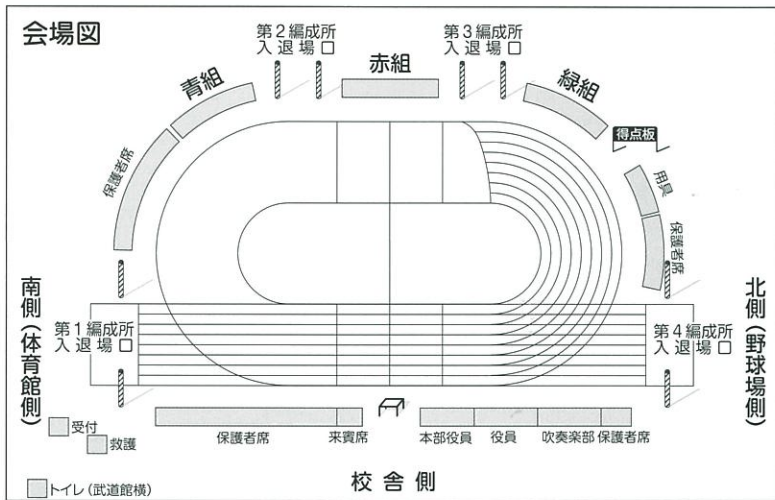

○開 会 式 (8:45スタート)

- 1 開式通告
- 2 入 場
- 3 開会宣言
- 4 国旗・県旗・校章旗掲揚
- 5 優勝旗返還
- 6 校長あいさつ
- 7 生徒会長あいさつ
- 8 選手代表宣誓
- 9 「若い力」斉唱
- 10 競技上の注意
- 11 準備運動
- 12 閉式通告
- 13 吹流し説明
- 14 退 場

○閉 会 式 (15:30スタート予定)

- 1 開式通告
- 2 入 場
- 3 整理運動
- 4 成績発表
- 5 優勝旗授与
- 6 講 評
- 7 校歌斉唱
- 8 国旗・県旗・校章旗降納
- 9 万歳三唱
- 10 閉会宣言
- 11 閉式通告 (解散)

校 歌

- 作詞 米満 壽
作曲 真澄 省至
- 一 朝あけの 空は清らに
白き雲・光 逢げし
たくましく 心新たに
求めなん 向学の道
あこがれに 胸は高鳴る
ああ松陽 松陽高校
 - 二 丘わたる 風は薫りて
翠なす 樹々は美はし
温かく 心豊かに
求めなん 高雅の道
ひたすらに 己を琢く
ああ松陽 松陽高校
 - 三 南国の 陽はあまねくて
錦江の 海は輝く
健やかに 心明るく
求めなん 貢献の道
相集ふ 縁たたへつ
ああ松陽 松陽高校