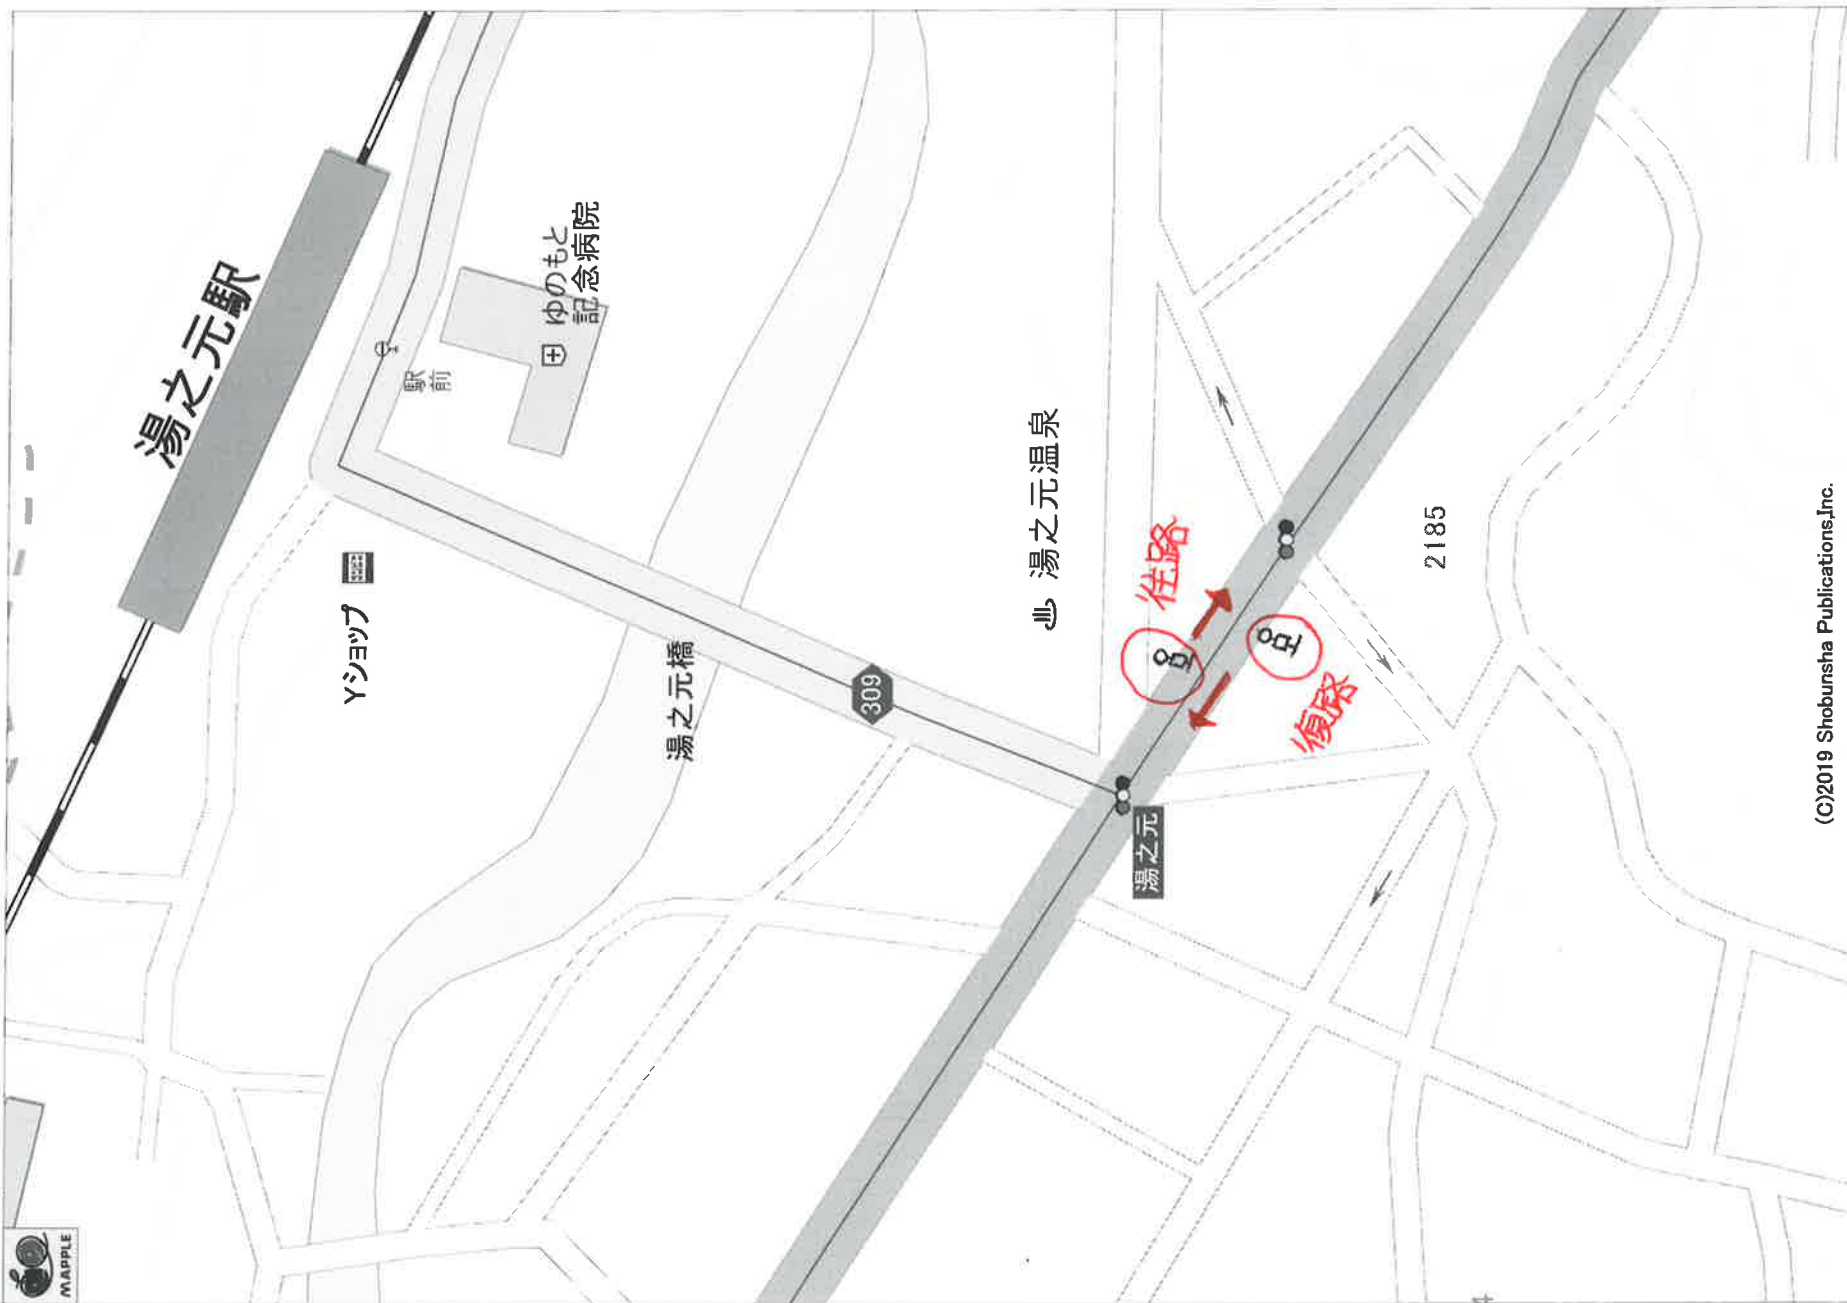

# 湯之元駅乗降場所

湯之元駅

Yショップ

駅前  
ゆのもと  
記念病院

湯之元橋

309

湯之元温泉

湯之元

往路

復路

2185

1 : 2,500 相当

(C)2019 Shobunsha Publications,Inc.

地図上の1センチは 約 25 メートル  
印刷中心は 真経 130度20分 9秒 北緯 31度40分19秒