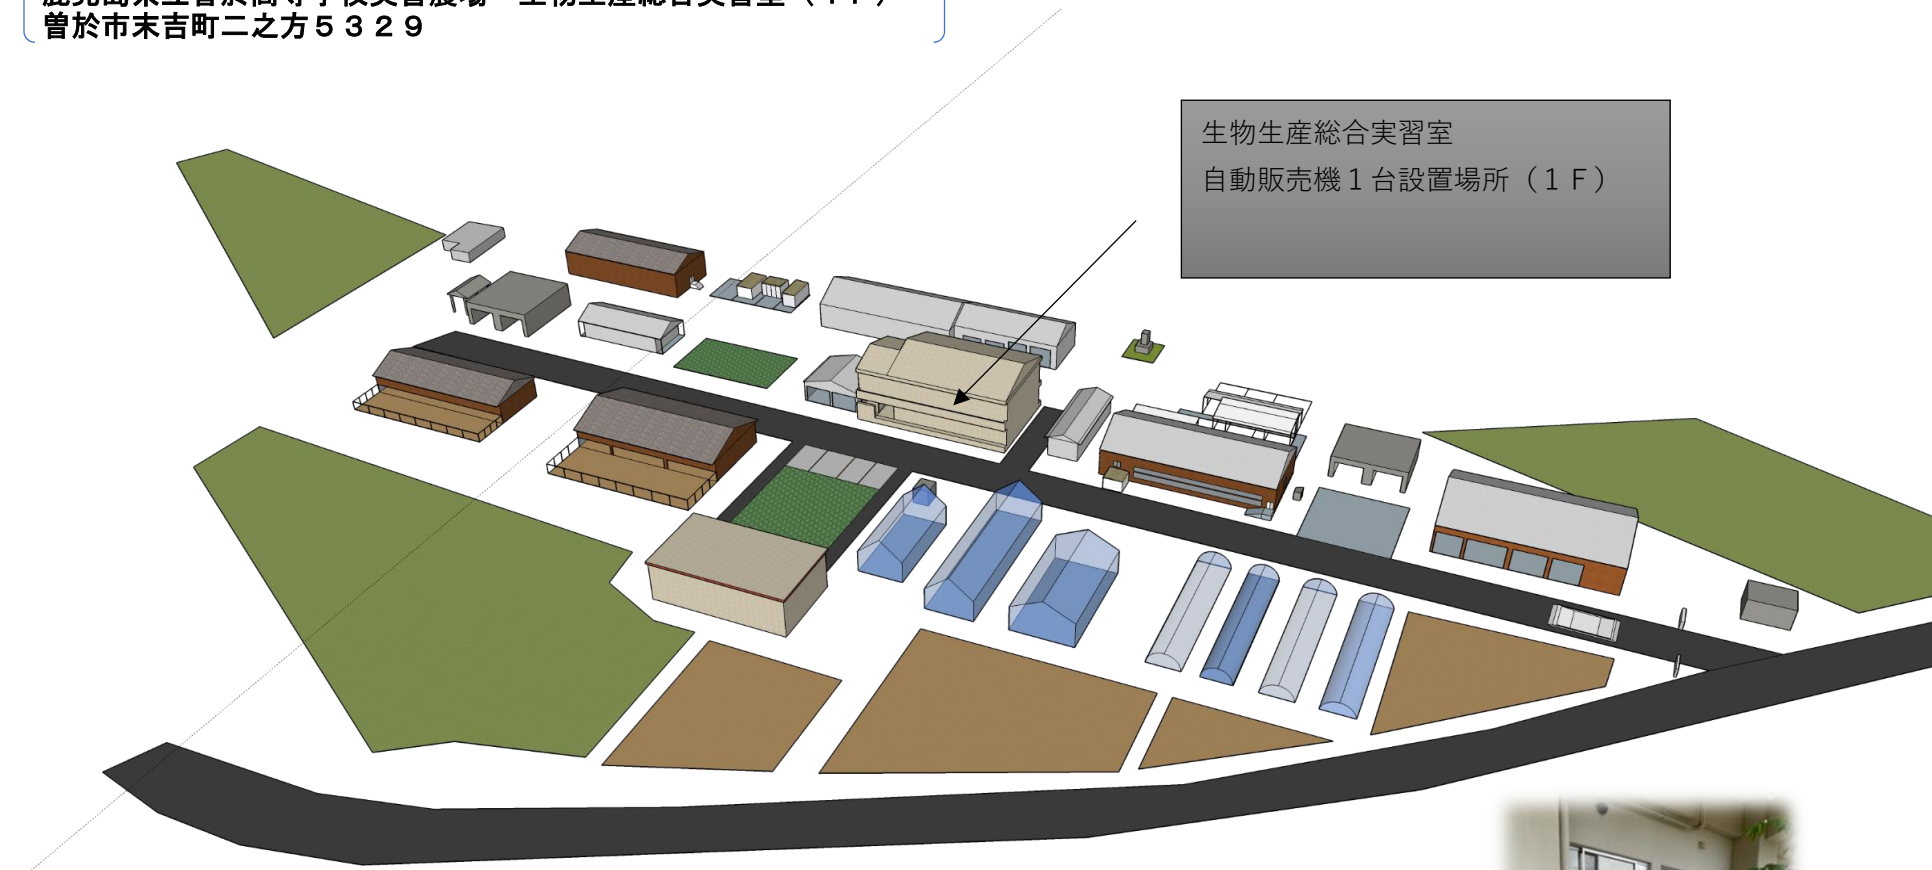

公募物件の位置図（図1）

〔鹿児島県立曾於高等学校実習農場 生物生産総合実習室（1F）
曾於市末吉町二之方5329〕

生物生産総合実習室
自動販売機1台設置場所（1F）

屋外コンセント有