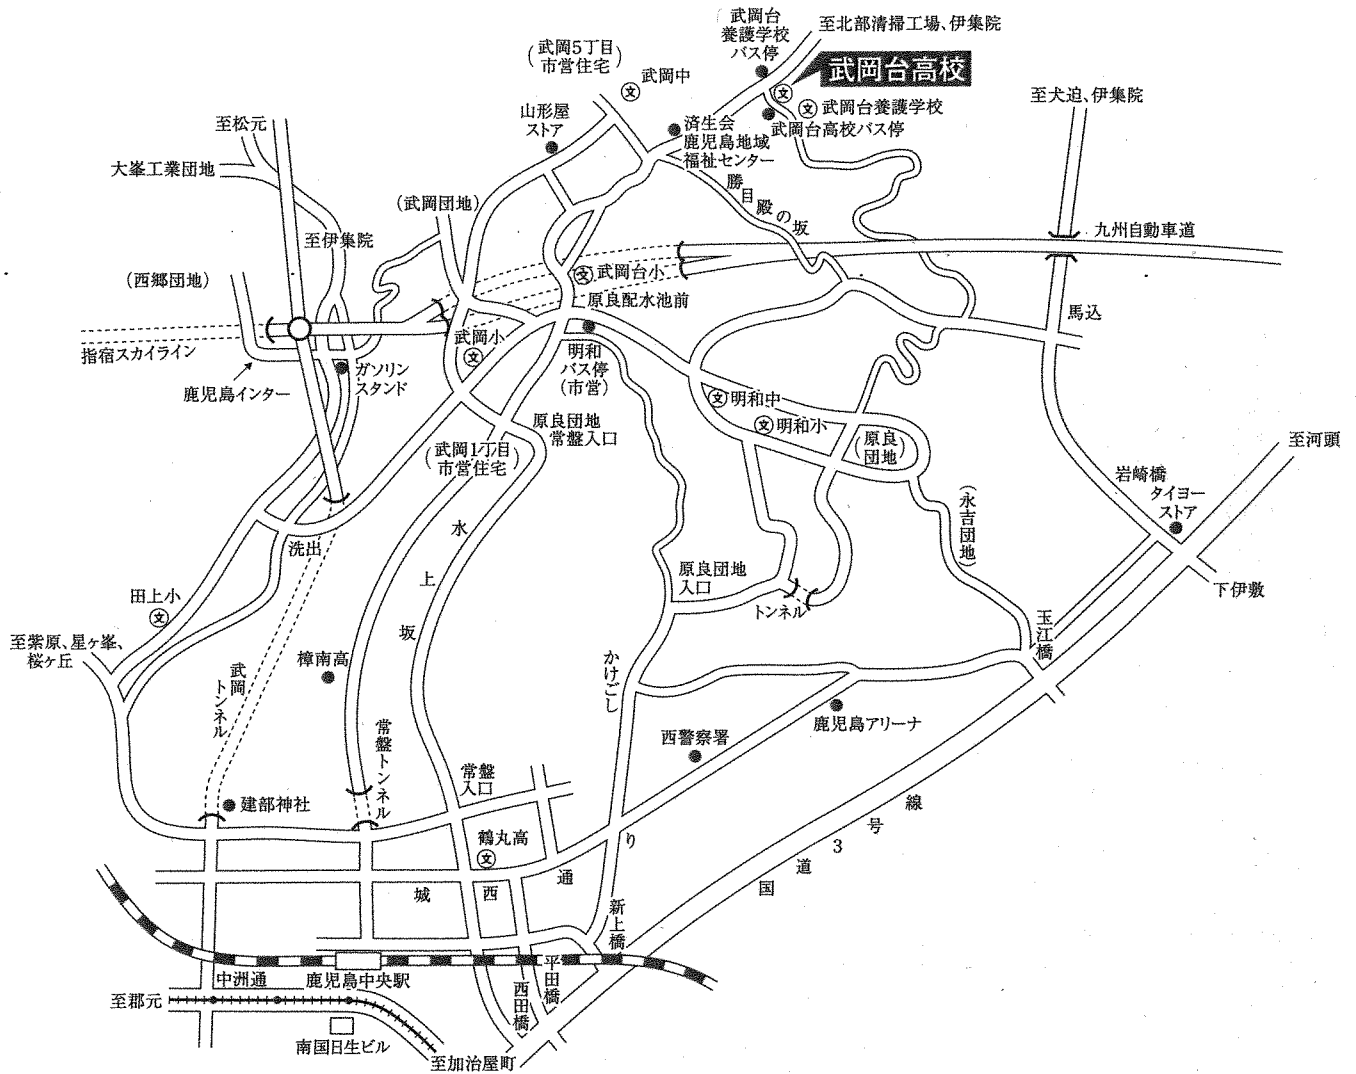

校地・校舎・施設

所在地及び学校周辺図

- ① 所在地 鹿児島市小野町3175番地 (TEL 099-281-5233)
- ② 学校周辺図と交通機関

市街地より

武岡台高校までの主な交通

- ①市営バス 26番明和(中央駅経由)線:「水族館前」→「武岡台高校」(本校まで33分)
 40番線:「伊敷ニュータウン西入口」→「武岡台高校」(本校まで42分)
 40-2番線:「緑ヶ丘団地」→「武岡台高校」(本校まで55分)
 41番線:「紫原三丁目」→(前ヶ迫経由)→「武岡台高校」(本校まで25分)
- ②南国交通バス 12番線:「鹿児島駅前」→「武岡台高校」(本校まで31分)
 (吉野方面, 吉田・緑ヶ丘線は鹿児島中央駅経由です(中央駅から本校まで20分))