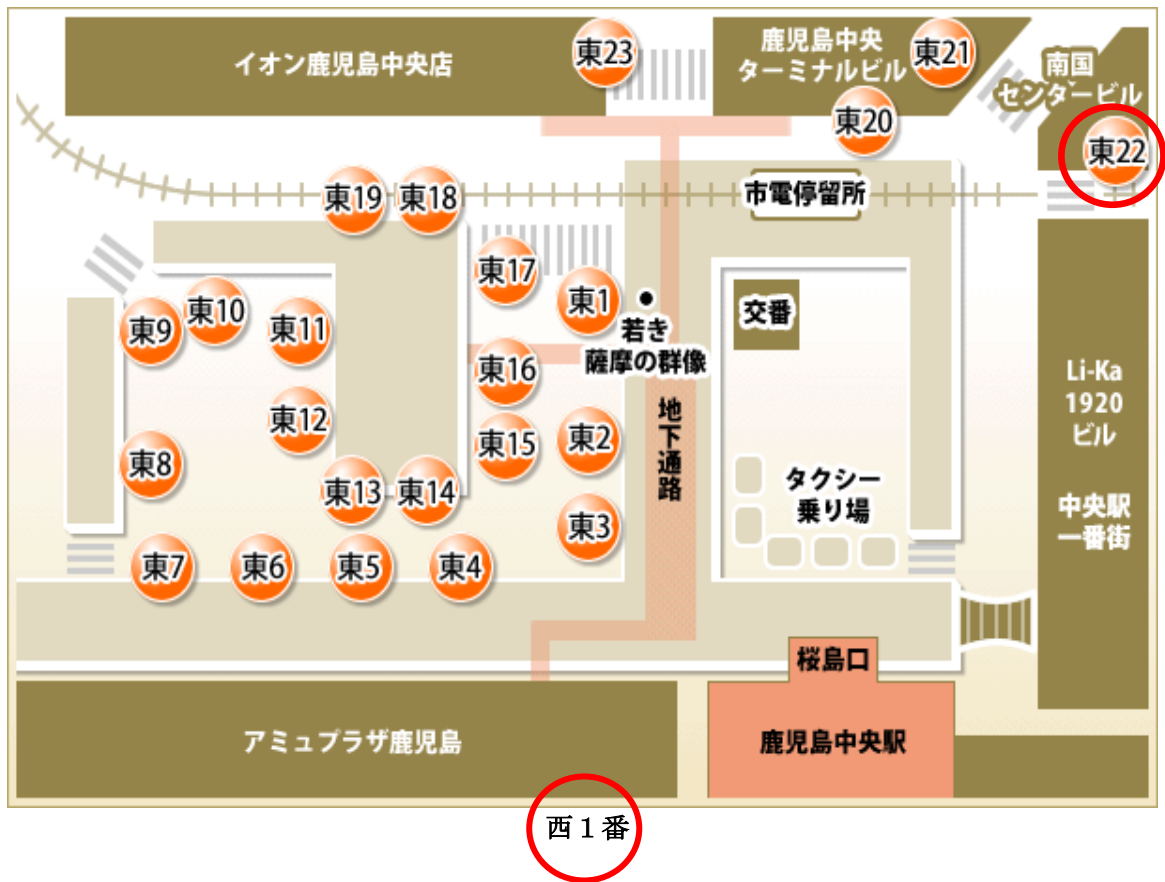

鹿児島中央駅バス停

南国交通 HP より