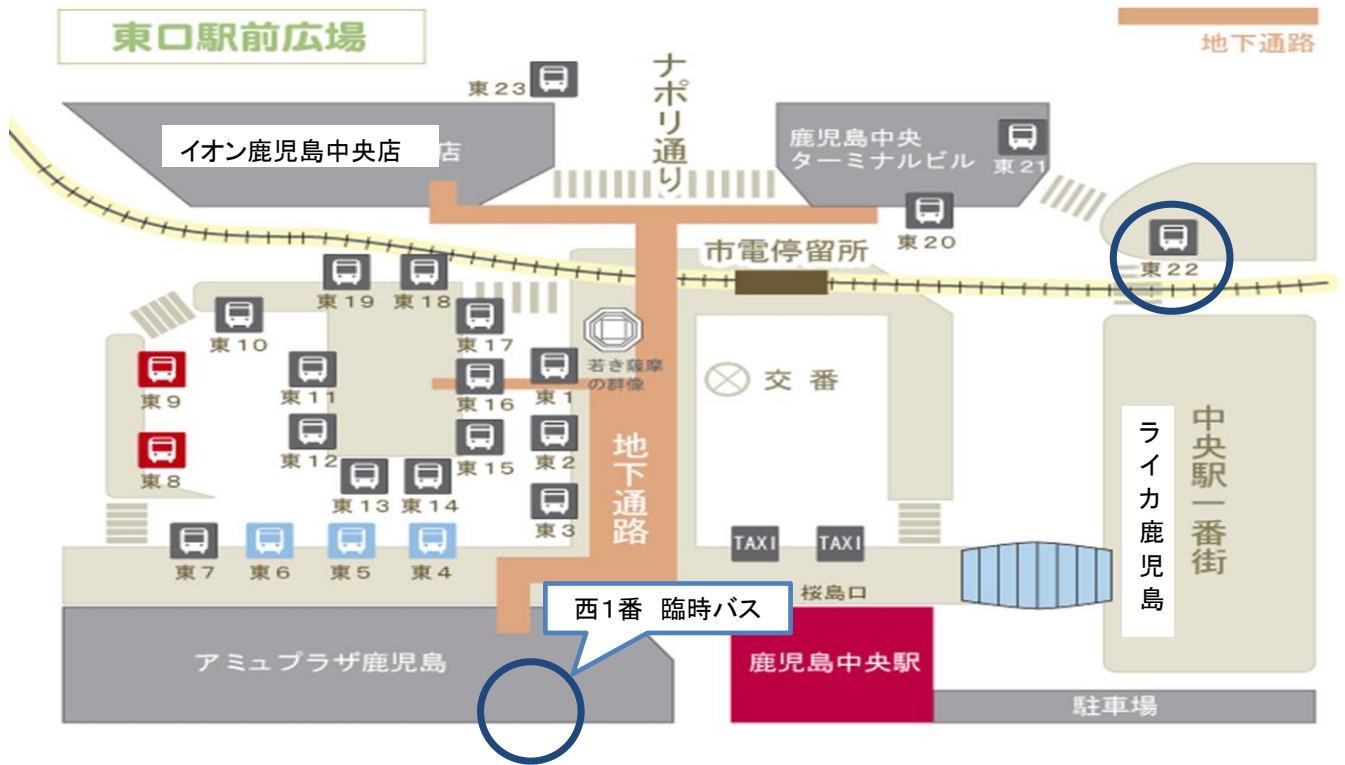

保護者各位

鹿児島県立武岡台高等学校

PTA総会当日のバスの運行について(ご案内)

PTA総会当日 [5月13日(金)] のバスの運行は下記のとおりです。

本校は駐車スペースがなく許可証を提示された方以外の駐車は、できませんのでこれらのバスの臨時便及び定期便を御利用ください。また、送迎される場合は送迎専用降車場所をお願いします。

～行き～

【南国交通】 ※「ハイランド西」バス停から学校までは徒歩で約10～15分です。

| | 行先 | 始発地 | 鹿駅前 | 天文館 | ※中央駅 | 田上 | ※ハイランド西 | 武岡台高 |
|-----|---------|--------|-------|-------|---------|-------|---------|-------|
| 定期便 | 武岡ハイランド | 宮之浦団地北 | — | 12:17 | 12:23 | 12:29 | 12:40 | |
| 臨時便 | 武岡台高校 | 中央駅西口 | | | 12:40西口 | — | — | 12:55 |
| 臨時便 | 武岡台高校 | 中央駅西口 | | | 12:50西口 | — | — | 13:05 |
| 定期便 | 武岡ハイランド | 吉田インター | 12:38 | 12:44 | 12:50 | 12:56 | 13:07 | |
| 臨時便 | 武岡台高校 | 中央駅西口 | | | 13:00西口 | — | — | 13:15 |

※中央駅バス停は、12:40発 12:50発 13:00発の臨時便は中央駅西口の西1番(ファミリーマート前) 12:23 発 12:50発の定期便は、中央駅東口バス乗り場の東22番です。(下図参照)

～帰り～

臨時バスは、出ません。下記の路線バスを御利用下さい。学校前のバス停より、発車します。

【南国交通】 すべて中央駅に停まります

| | 武台発 | 行先 | |
|-----|-------|-----------|---------------|
| 定期便 | 15:25 | 中央駅西口(直行) | ノンストップで中央駅へ |
| 定期便 | 16:00 | 中央駅西口(直行) | 〃 |
| 定期便 | 16:15 | 中央駅西口(直行) | 〃 |
| 定期便 | 16:19 | 花棚 | 田上経由 |
| 定期便 | 16:28 | 吉野ゴルフ場 | 田上経由 |
| 定期便 | 16:50 | 市役所前 | 明和・城西公園・新上橋経由 |
| 定期便 | 16:55 | 中央駅西口(直行) | ノンストップで中央駅へ |
| 定期便 | 17:05 | 緑ヶ丘団地北 | 明和・城西公園・新上橋経由 |